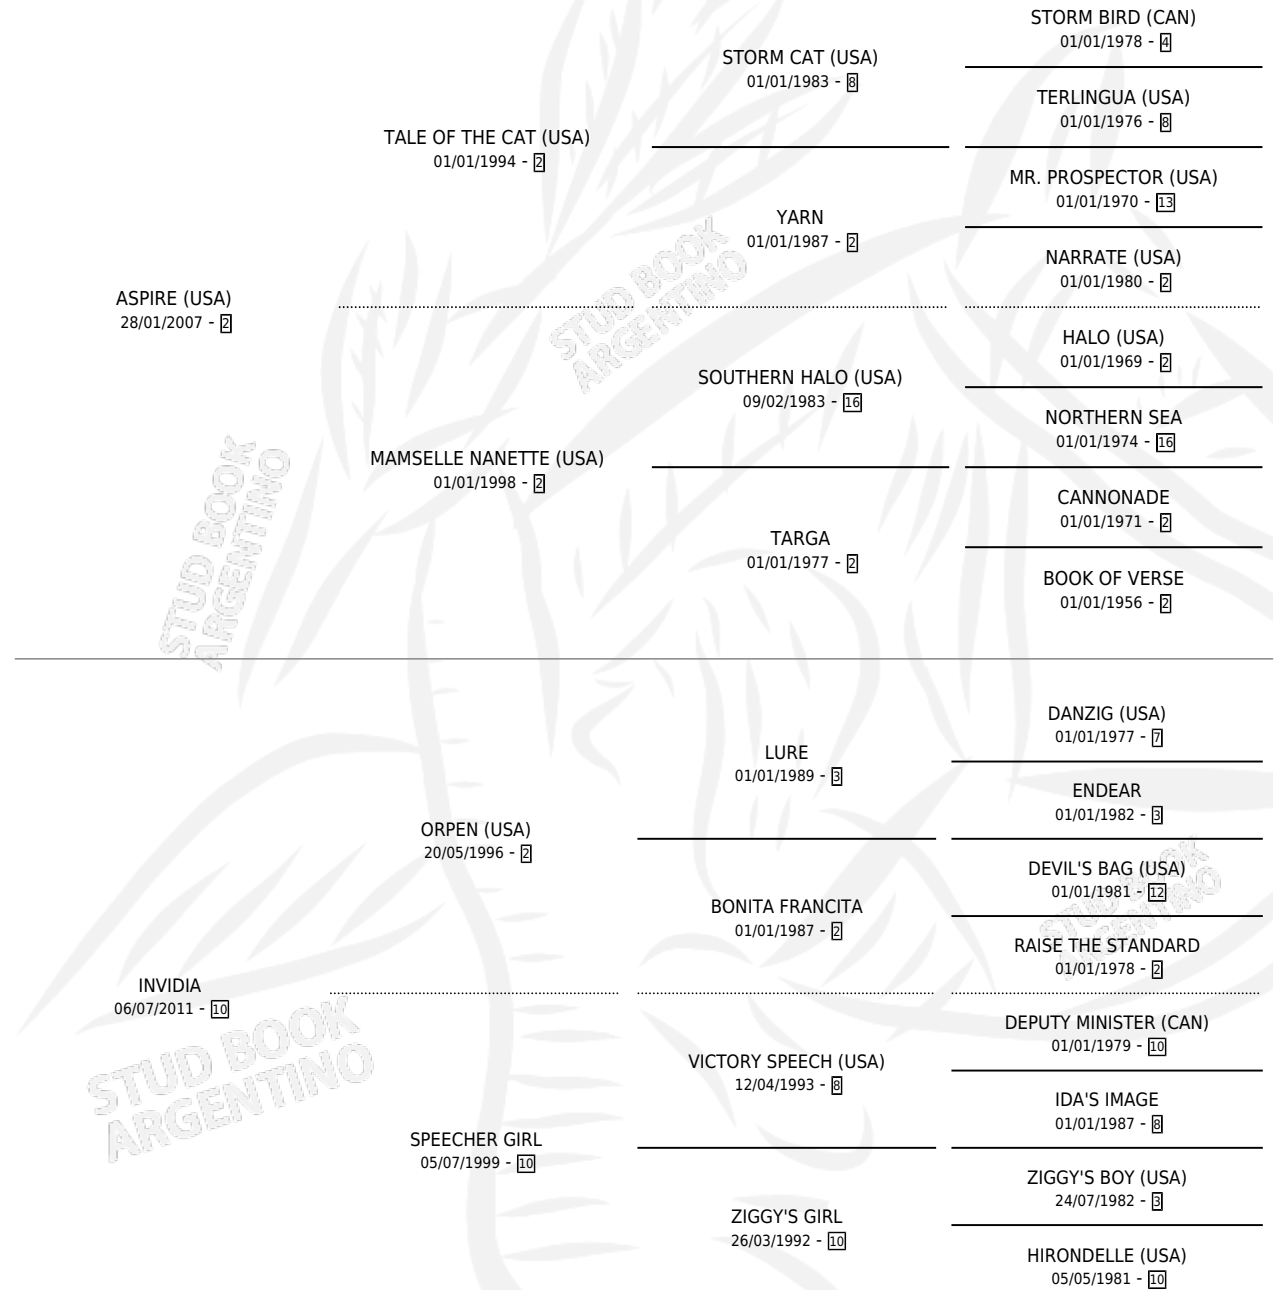

LA INVIDIA

por **ASPIRE (USA)** y **INVIDIA** por **ORPEN (USA)**

Argentina · Hembra · Zaino · SP · 05/10/2019
Familia 10-c · Volumen 43

ESTADO

TIPIFICACIÓN SANGUÍNEA	X
TIPIFICACIÓN POR ADN	✓
PASAPORTE	✓
IDENTIFICACIÓN POR MICROCHIP	✓
REPRODUCTOR	✓

Lugar de nacimiento: Vadarkblar

Criador: Vadarkblar

PEDIGREE

CAMPAÑA

Solo carreras oficiales de Argentina

POR EDAD

EDAD	CC	1°	2°	3°	4°	5°	NP	CLC	CLG	CLCG1	CLGG1	IMPORTE	GANANCIA / CC
2 AÑOS	3	0	1	1	0	1	0	0	0	0	0	\$480,000	\$160,000
3 AÑOS	8	1	1	1	1	1	3	0	0	0	0	\$1,340,000	\$167,500
TOTALES	11	1	2	2	1	2	3	0	0	0	0	\$1,820,000	\$165,455
%		9.1%	18.2%	18.2%	9.1%	18.2%	27.3%	0.0%	0.0%	0.0%	0.0%		

Ganadora en Palermo - \$1,820,000, a los 3 años.

POR DISTANCIA

HIPODROMO	CC	1°	2°	3°	4°	5°	NP	CLC	CLG	CLCG1	CLGG1	IMPORTE
SAN ISIDRO	1	0	0	0	0	0	1	0	0	0	0	\$0
1400 MTS	1	0	0	0	0	0	1	0	0	0	0	\$0
PALERMO	10	1	2	2	1	2	2	0	0	0	0	\$1,820,000
1000 MTS	8	1	1	2	1	2	1	0	0	0	0	\$1,540,000
1200 MTS	2	0	1	0	0	0	1	0	0	0	0	\$280,000