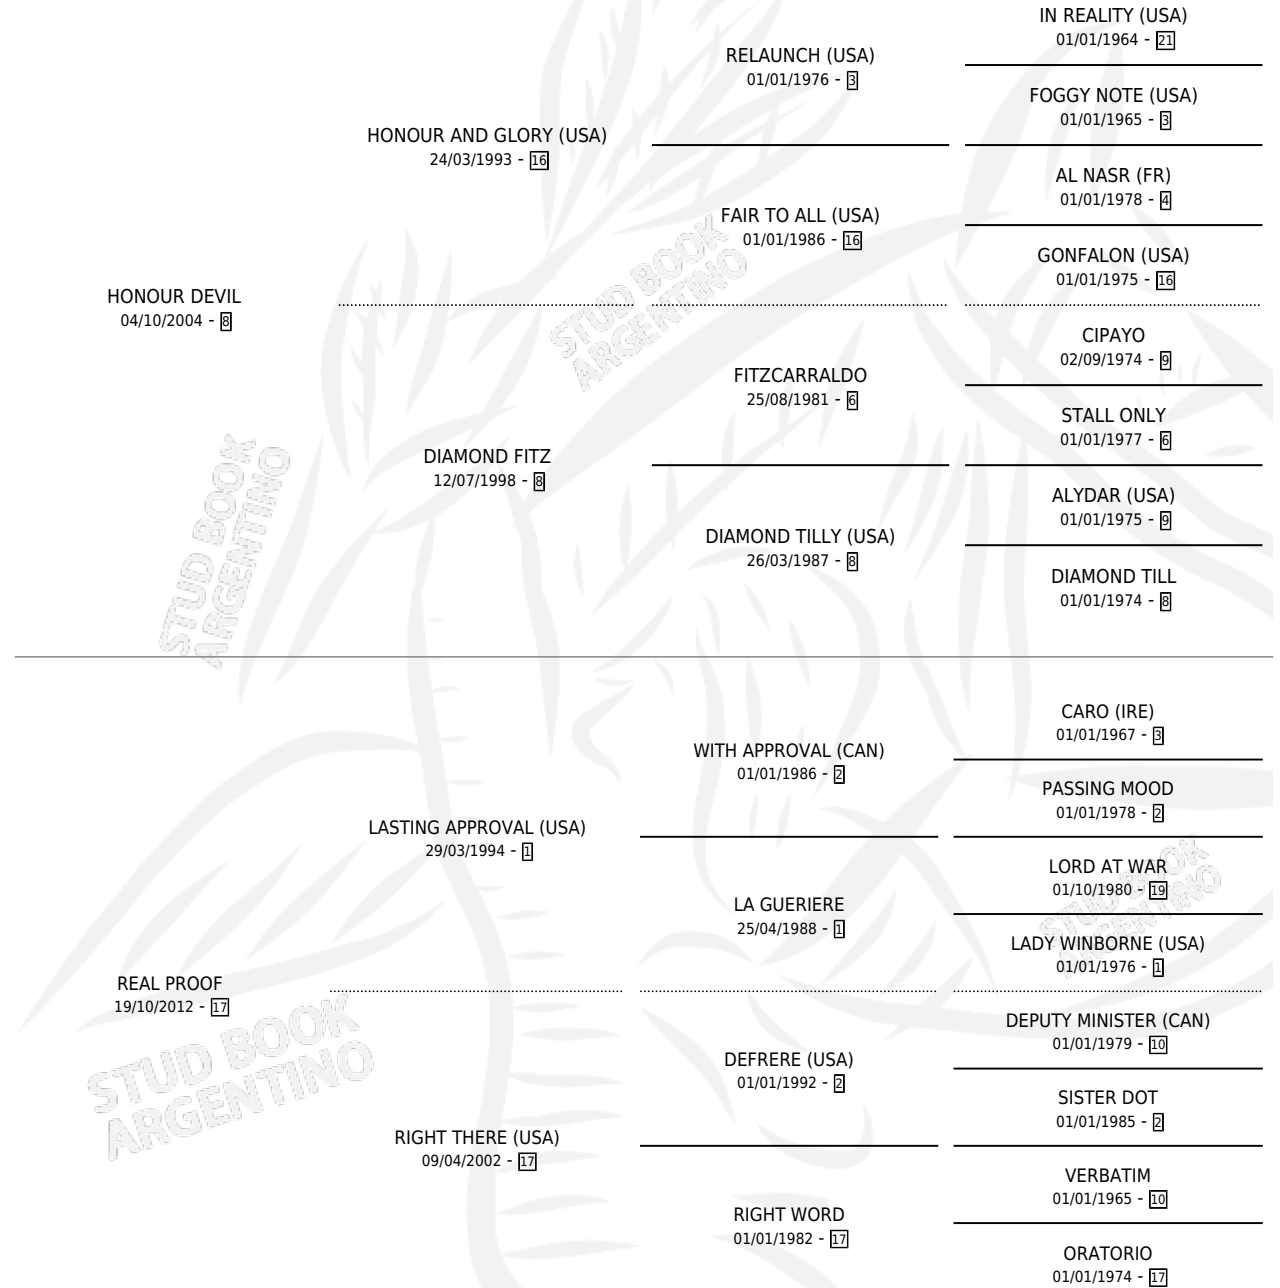

HONOUR REAL

por HONOUR DEVIL y REAL PROOF por LASTING APPROVAL (USA)

Argentina · Macho · Zaino · SP · 01/10/2019
Familia 17-b · Volumen 43

ESTADO

TIPIFICACIÓN SANGUÍNEA	X
TIPIFICACIÓN POR ADN	✓
PASAPORTE	✓
IDENTIFICACIÓN POR MICROCHIP	✓
REPRODUCTOR	X

Lugar de nacimiento: San Francisco Chico
Criador: San Francisco Chico

PEDIGREE