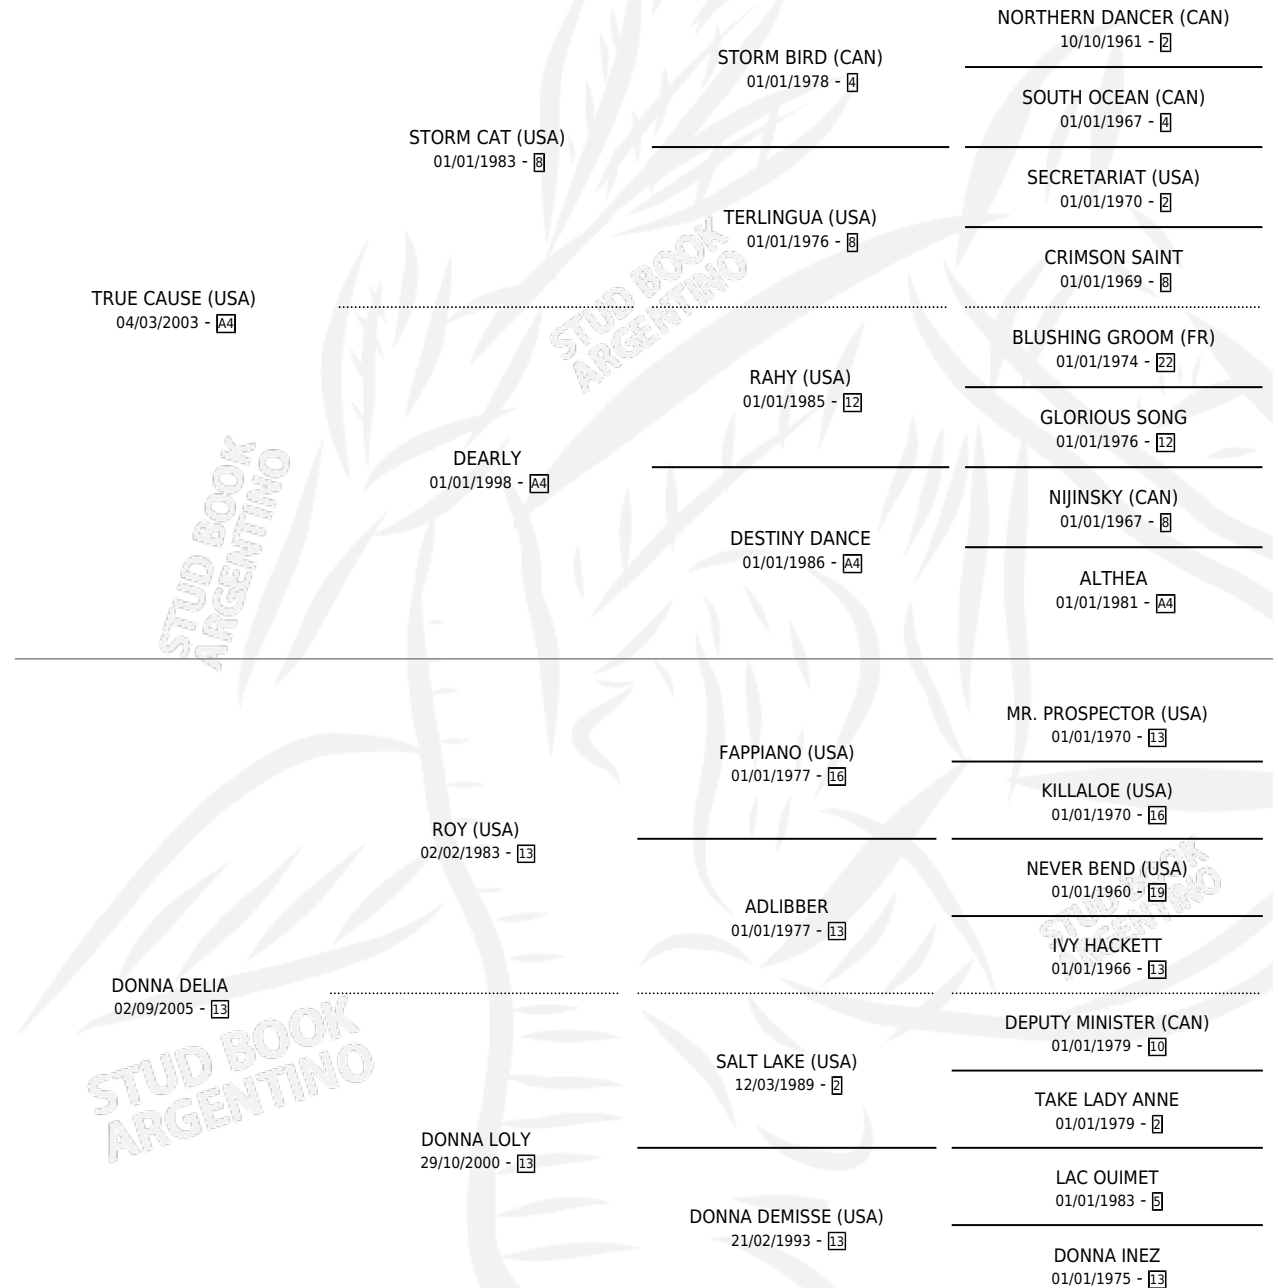

DON VERDADERO

por TRUE CAUSE (USA) y DONNA DELIA por ROY (USA)

Argentina · Macho · Alazan · SP · 31/10/2019
Familia 13-c · Volumen 43

ESTADO

TIPIFICACIÓN SANGUÍNEA	X
TIPIFICACIÓN POR ADN	✓
PASAPORTE	✓
IDENTIFICACIÓN POR MICROCHIP	✓
REPRODUCTOR	X

Lugar de nacimiento: Carampangue

Criador: Carampangue

PEDIGREE

CAMPAÑA

Solo carreras oficiales de Argentina

POR EDAD

EDAD	CC	1°	2°	3°	4°	5°	NP	CLC	CLG	CLCG1	CLGG1	IMPORTE	GANANCIA / CC
3 AÑOS	6	1	0	1	0	1	3	0	0	0	0	\$1,089,750	\$181,625
4 AÑOS	2	0	1	0	0	0	1	0	0	0	0	\$241,500	\$120,750
5 AÑOS	4	0	1	0	1	2	0	0	0	0	0	\$915,000	\$228,750
6 AÑOS	8	0	0	4	0	0	4	0	0	0	0	\$2,662,000	\$332,750
TOTALES	20	1	2	5	1	3	8	0	0	0	0	\$4,908,250	\$245,413
%		5.0%	10.0%	25.0%	5.0%	15.0%	40.0%	0.0%	0.0%	0.0%	0.0%		