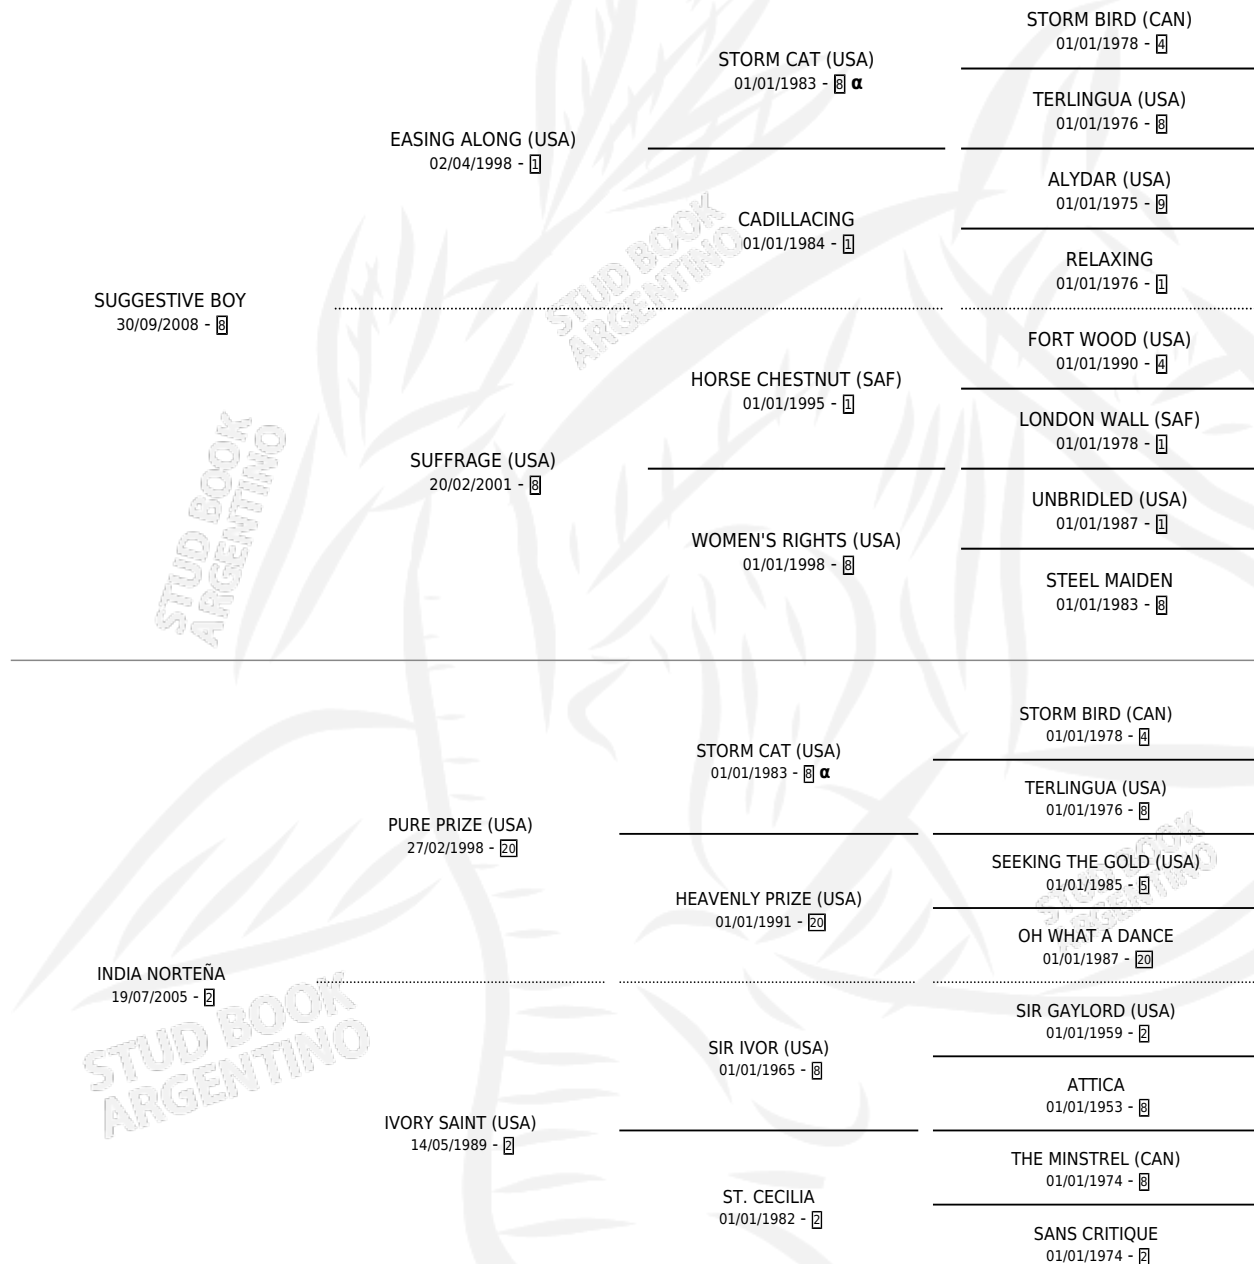

INDIA CHEAT

por **SUGGESTIVE BOY** y **INDIA NORTEÑA** por **PURE PRIZE**
(USA)

Argentina · Hembra · Zaino · SP · 03/10/2019
Familia 2-f · Volumen 43

ESTADO

TIPIFICACIÓN SANGUÍNEA	X
TIPIFICACIÓN POR ADN	✓
PASAPORTE	✓
IDENTIFICACIÓN POR MICROCHIP	✓
REPRODUCTOR	X

Lugar de nacimiento: Carampangue
Criador: Carampangue

PEDIGREE

INBREEDING : α

CAMPAÑA

Solo carreras oficiales de Argentina

POR EDAD

EDAD	CC	1°	2°	3°	4°	5°	NP	CLC	CLG	CLCG1	CLGG1	IMPORTE	GANANCIA / CC
2 AÑOS	3	0	1	0	0	0	2	0	0	0	0	\$227,500	\$75,833
3 AÑOS	11	1	4	3	1	1	1	0	0	0	0	\$2,110,750	\$191,886
4 AÑOS	9	1	3	2	0	0	3	2	0	0	0	\$3,538,500	\$393,167
5 AÑOS	5	2	0	1	0	0	2	3	1	1	0	\$11,763,500	\$2,352,700
TOTALES	28	4	8	6	1	1	8	5	1	1	0	\$17,640,250	\$630,009
%		14.3%	28.6%	21.4%	3.6%	3.6%	28.6%	17.9%	20.0%	20.0%	0.0%		

Ganadora de 4 carreras en San Isidro y Palermo - \$17,640,250, a los 3,4 y 5 años, incluso Clasico Blue Prize, 2da Clasico Follow.

POR DISTANCIA

HIPODROMO	CC	1°	2°	3°	4°	5°	NP	CLC	CLG	CLCG1	CLGG1	IMPORTE
PALERMO	2	1	0	0	0	0	1	1	0	1	0	\$3,900,000
2200 MTS	2	1	0	0	0	0	1	1	0	1	0	\$3,900,000
SAN ISIDRO	26	3	8	6	1	1	7	2	0	0	0	\$13,740,250
2200 MTS	1	0	0	0	0	0	1	1	0	0	0	\$787,500
2000 MTS	5	1	1	2	0	0	1	1	0	0	0	\$8,077,000
1600 MTS	8	1	4	1	0	1	1	0	0	0	0	\$3,269,000
1800 MTS	1	0	0	0	0	0	1	0	0	0	0	\$0
1400 MTS	6	1	1	0	1	0	3	0	0	0	0	\$810,500
1200 MTS	4	0	2	2	0	0	0	0	0	0	0	\$656,250
1100 MTS	1	0	0	1	0	0	0	0	0	0	0	\$140,000