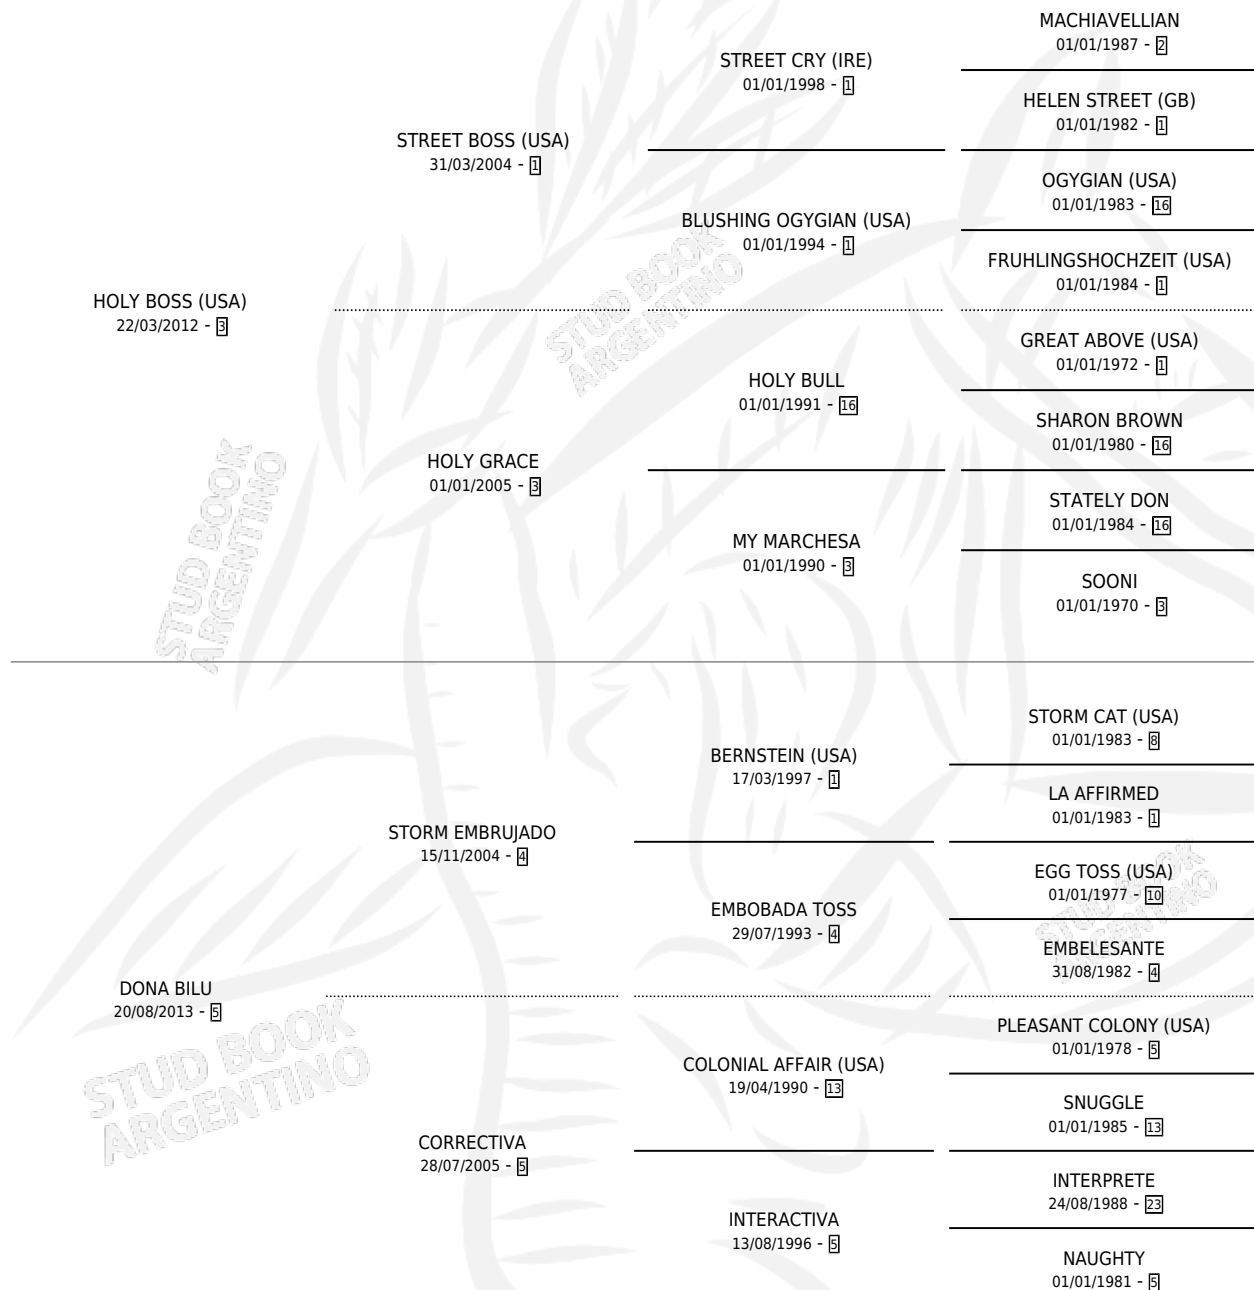

DON BOSS

por **HOLY BOSS (USA)** y **DONA BILU** por **STORM EMBRUJADO**

Argentina · Macho · Alazan · SP · 04/10/2019
Familia 5-d · Volumen 43

ESTADO

TIPIFICACIÓN SANGUÍNEA	X
TIPIFICACIÓN POR ADN	✓
PASAPORTE	✓
IDENTIFICACIÓN POR MICROCHIP	✓
REPRODUCTOR	X

Lugar de nacimiento: Cuarto Creciente

Criador: Zaragoza Ruben y Zaragoza Ruben Emmanuel

PEDIGREE

CAMPAÑA

Solo carreras oficiales de Argentina

POR EDAD

EDAD	CC	1°	2°	3°	4°	5°	NP	CLC	CLG	CLCG1	CLGG1	IMPORTE	GANANCIA / CC
5 AÑOS	5	1	0	1	1	1	1	0	0	0	0	\$3,063,500	\$612,700
6 AÑOS	6	1	2	0	1	1	1	0	0	0	0	\$4,923,000	\$820,500
TOTALES	11	2	2	1	2	2	2	0	0	0	0	\$7,986,500	\$726,045
%		18.2%	18.2%	9.1%	18.2%	18.2%	18.2%	0.0%	0.0%	0.0%	0.0%		