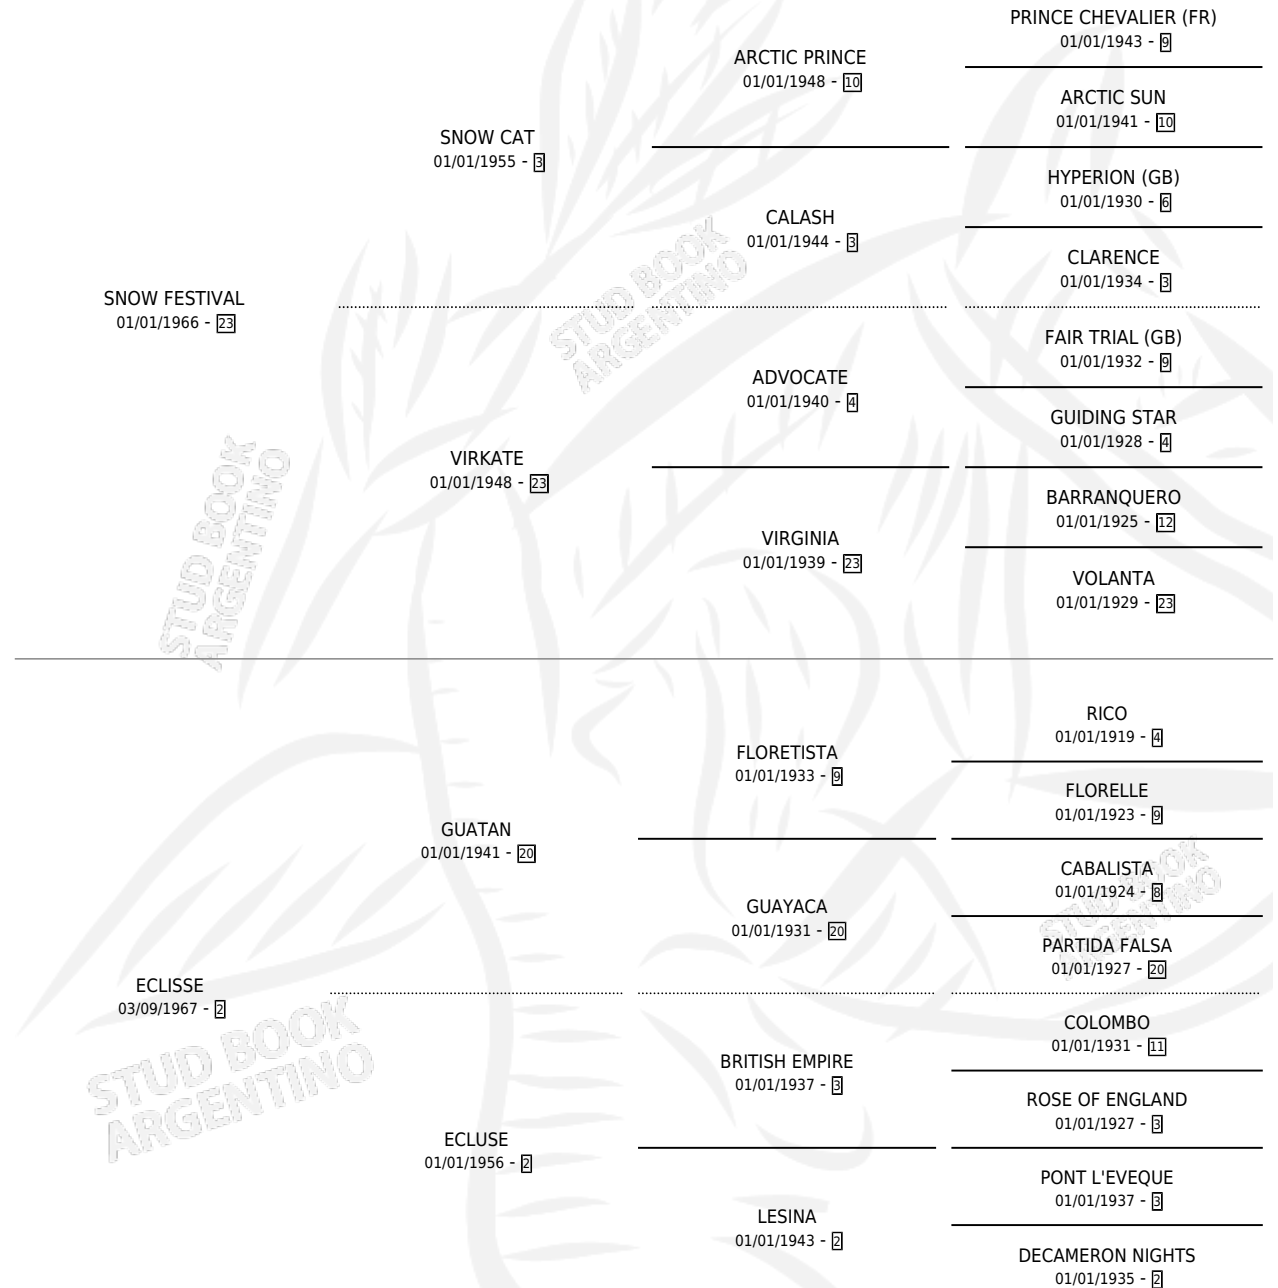

EDIL

por SNOW FESTIVAL y ECLISSE por GUATAN

Argentina · Macho · Alazan · SP · 14/11/1977
Familia 2-n · Volumen 29

ESTADO

TIPIFICACIÓN SANGUÍNEA	X
TIPIFICACIÓN POR ADN	X
PASAPORTE	X
IDENTIFICACIÓN POR MICROCHIP	X
REPRODUCTOR	X

Lugar de nacimiento: Campo particular

Criador: Sin dato

PEDIGREE

EDIL

Datos oficiales del Stud Book Argentino

Documento generado el 27/04/2026

studbook.org.ar