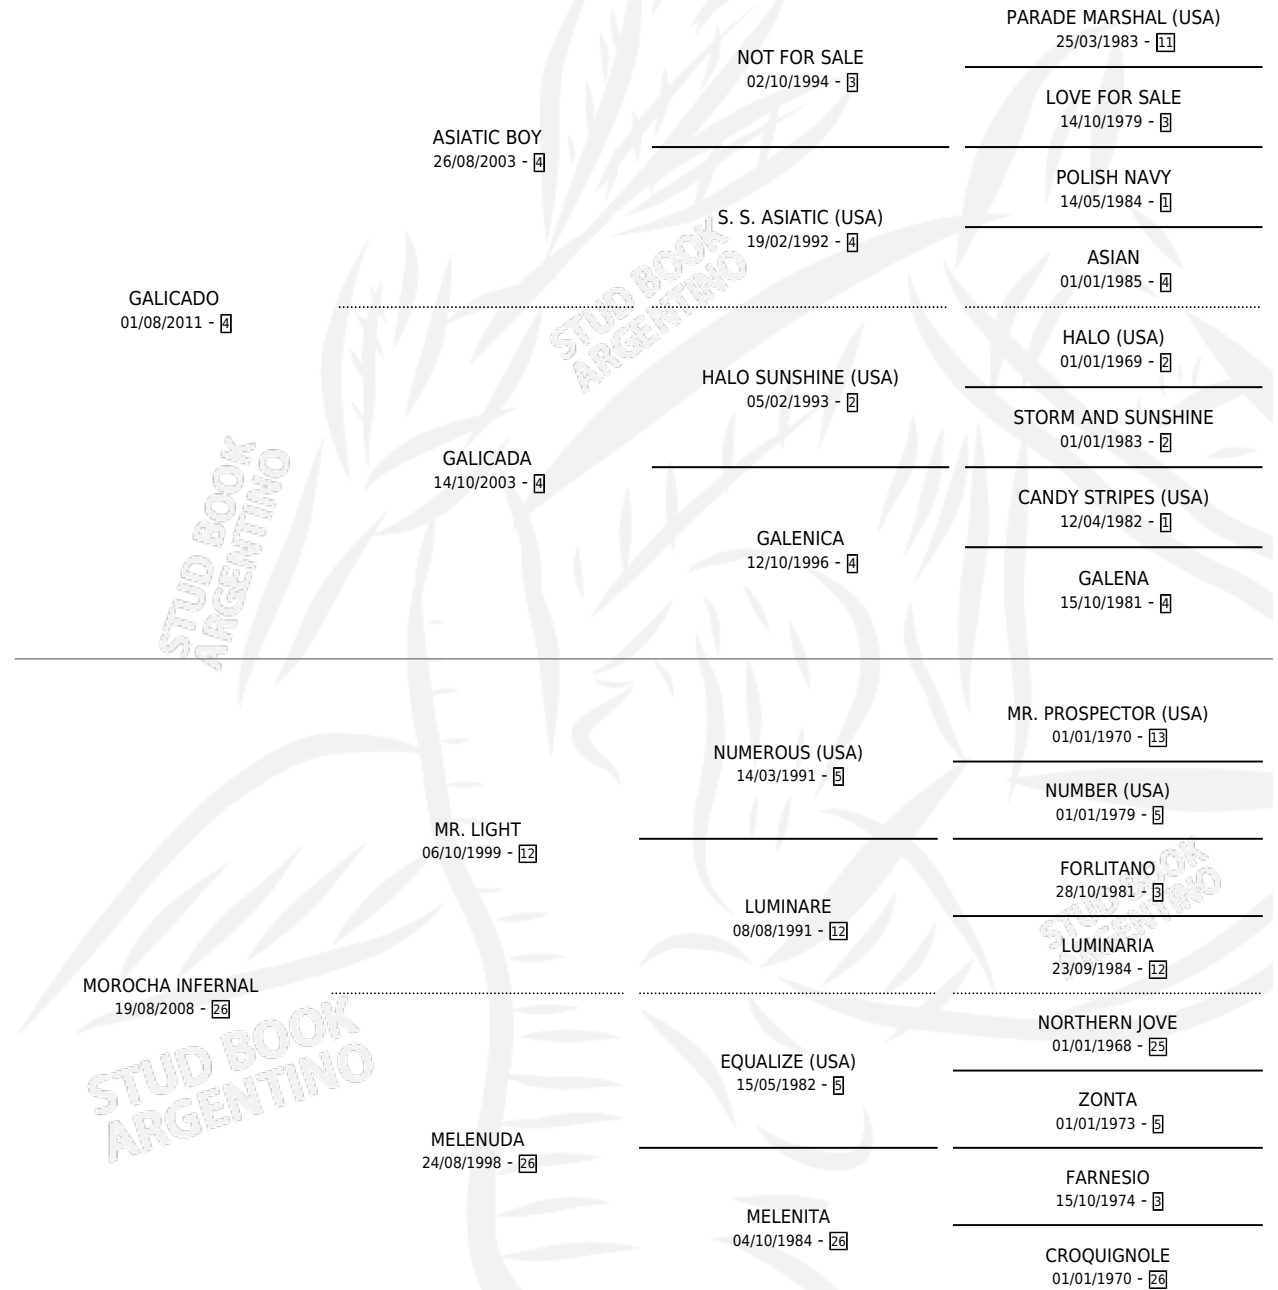

MILENIAL

por GALICADO y MOROCHA INFERNAL por MR. LIGHT

Argentina · Hembra · Alazan · SP · 06/10/2019
Familia 26 · Volumen 43

ESTADO

TIPIFICACIÓN SANGUÍNEA	X
TIPIFICACIÓN POR ADN	✓
PASAPORTE	✓
IDENTIFICACIÓN POR MICROCHIP	✓
REPRODUCTOR	X

Lugar de nacimiento: El Turf

Criador: El Turf

PEDIGREE