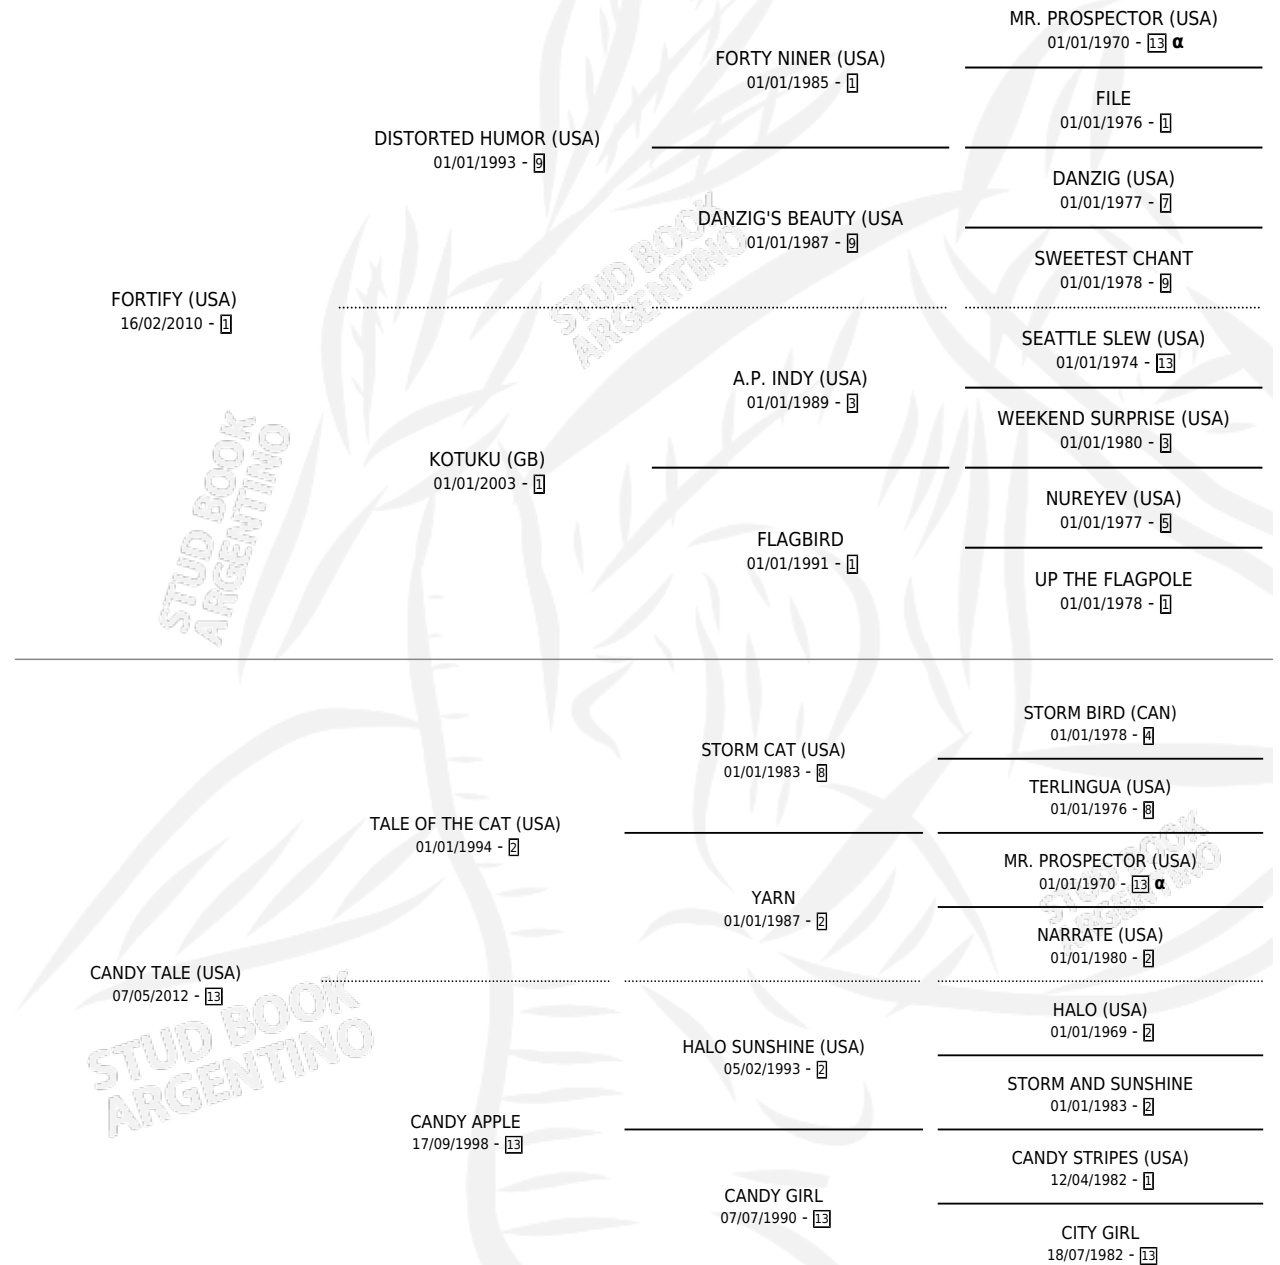

CANDY LADY

por FORTIFY (USA) y CANDY TALE (USA) por TALE OF THE CAT (USA)

Argentina · Hembra · Zaino · SP · 11/08/2019
Familia 13-c · Volumen 43

ESTADO

TIPIFICACIÓN SANGUÍNEA	X
TIPIFICACIÓN POR ADN	✓
PASAPORTE	✓
IDENTIFICACIÓN POR MICROCHIP	✓
REPRODUCTOR	✓

Lugar de nacimiento: El Chañar
Criador: El Chañar

PEDIGREE

INBREEDING : α

S

mientos 0 / Efectividad 0.00%

PADRILLO	PRODUCTO	CRIADOR	1ER SERVICIO	ÚLTIMO SERVICIO
DADDY LONG LEGS (USA)	∅		06/08/2025	06/08/2025
CANDY LADY	∅		02/09/2024	02/09/2024
HI HAPPY	∅		09/08/2023	09/08/2023