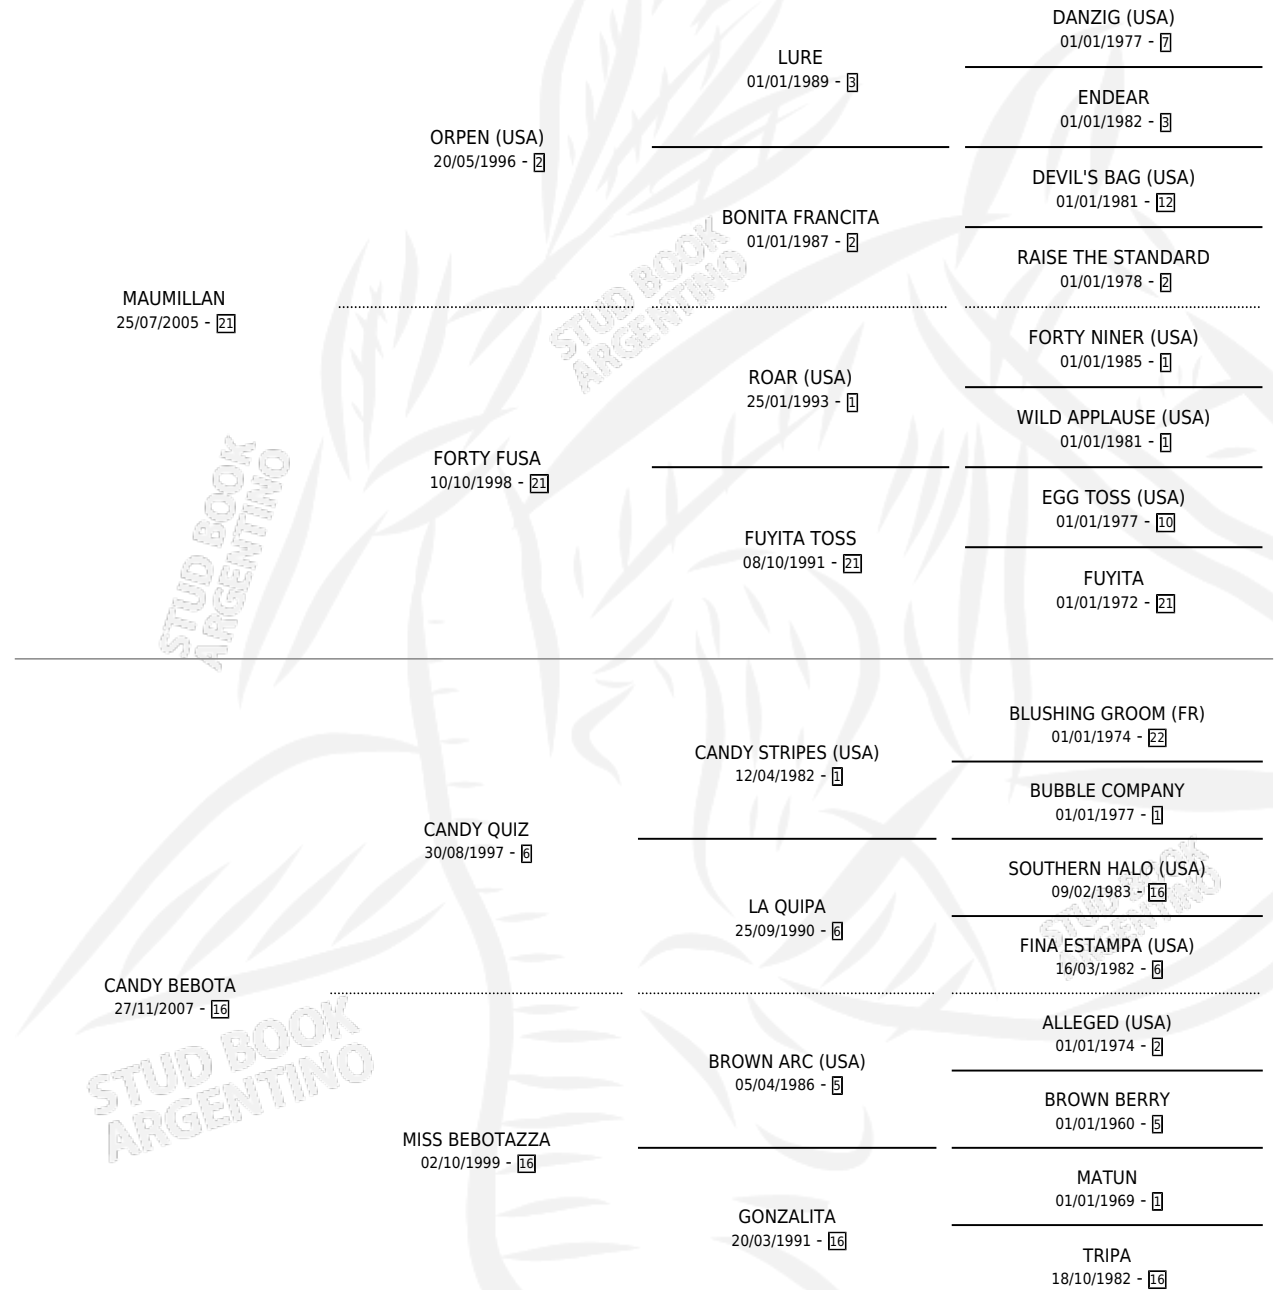

# TREMENDA CANDY

por MAUMILLAN y CANDY BEBOTA por CANDY QUIZ

Argentina · Hembra · Alazan · SP · 08/09/2019  
Familia 16-e · Volumen 43

## ESTADO

TIPIFICACIÓN SANGUÍNEA	X
TIPIFICACIÓN POR ADN	✓
PASAPORTE	✓
IDENTIFICACIÓN POR MICROCHIP	✓
REPRODUCTOR	X

**Lugar de nacimiento:** Mj De Las Moras

**Criador:** Mj De Las Moras

## PEDIGREE