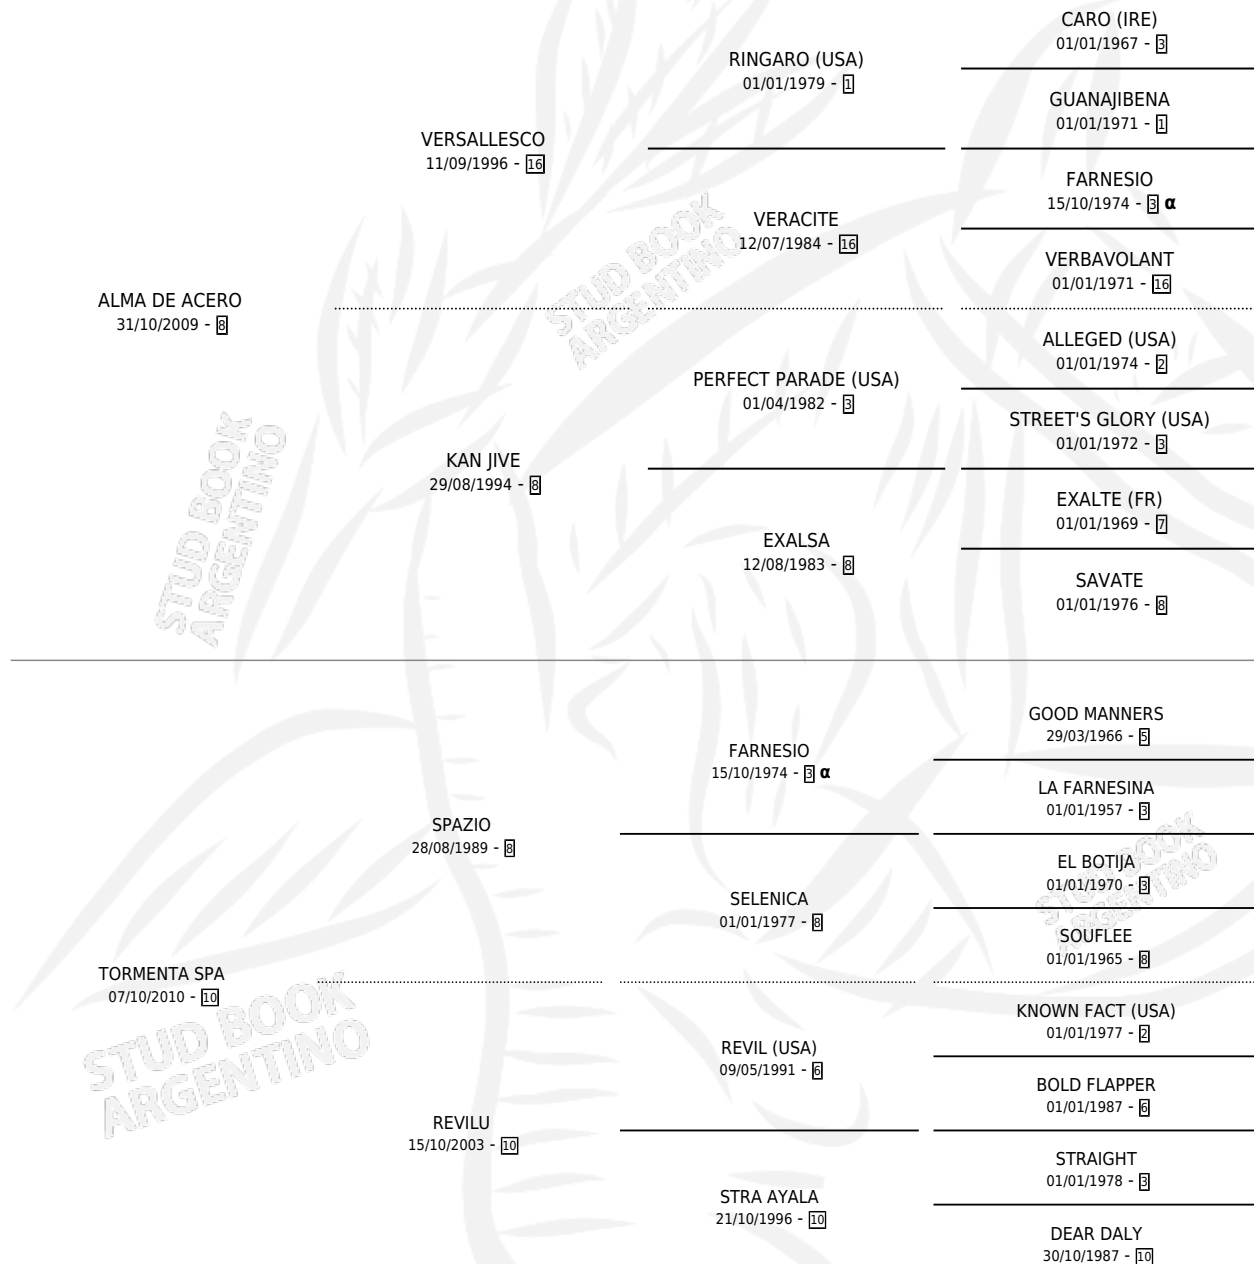

TORMENTA DE ACERO

por ALMA DE ACERO y TORMENTA SPA por SPAZIO

Argentina · Hembra · Zaino Doradillo · SP · 29/09/2019
Familia 10-a · Volumen 43

ESTADO

TIPIFICACIÓN SANGUÍNEA	X
TIPIFICACIÓN POR ADN	✓
PASAPORTE	✓
IDENTIFICACIÓN POR MICROCHIP	✓
REPRODUCTOR	X

Lugar de nacimiento: Don Goyo

Criador: Romano Mateo Manuel

PEDIGREE

INBREEDING : α

TORMENTA DE ACERO

Datos oficiales del Stud Book Argentino

Documento generado el 08/05/2026

studbook.org.ar