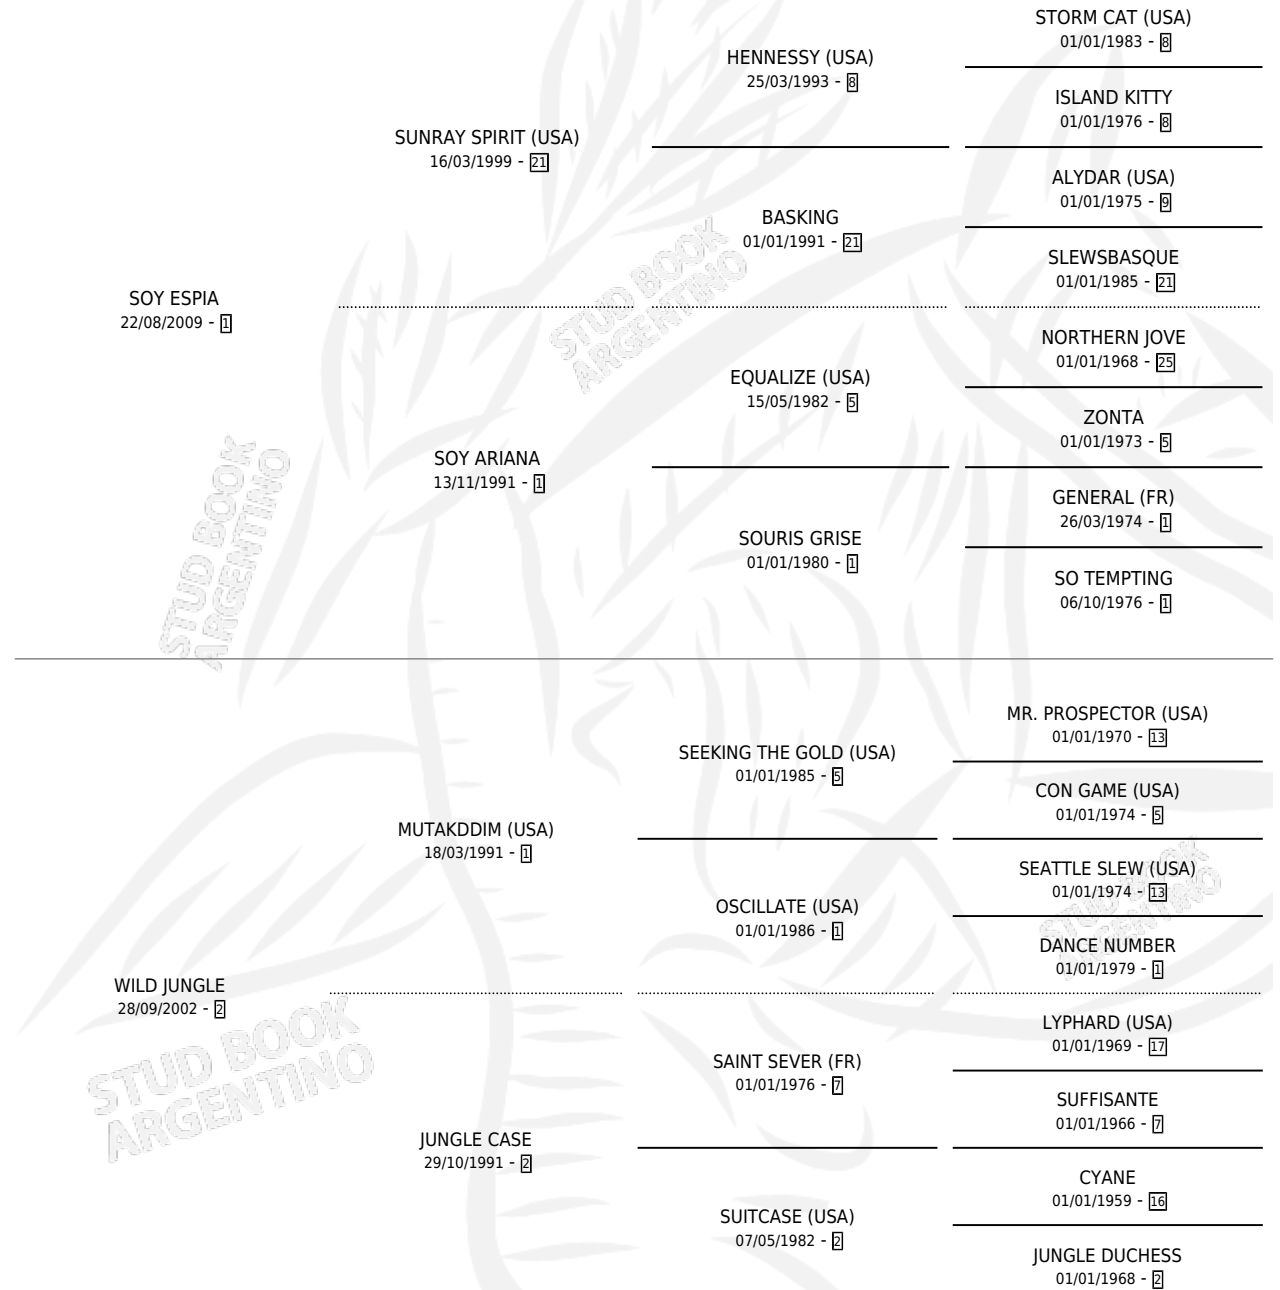

SOY JUNGLA

por SOY ESPIA y WILD JUNGLE por MUTAKDDIM (USA)

Argentina · Hembra · Tordillo · SP · 02/10/2019

Familia 2-g · Volumen 43

ESTADO

TIPIFICACIÓN SANGUÍNEA	X
TIPIFICACIÓN POR ADN	X
PASAPORTE	X
IDENTIFICACIÓN POR MICROCHIP	X
REPRODUCTOR	X

Lugar de nacimiento: Tefi

Criador: Haras Tefi S.A.

PEDIGREE

SOY JUNGLA

Datos oficiales del Stud Book Argentino

Documento generado el 09/05/2026

studbook.org.ar