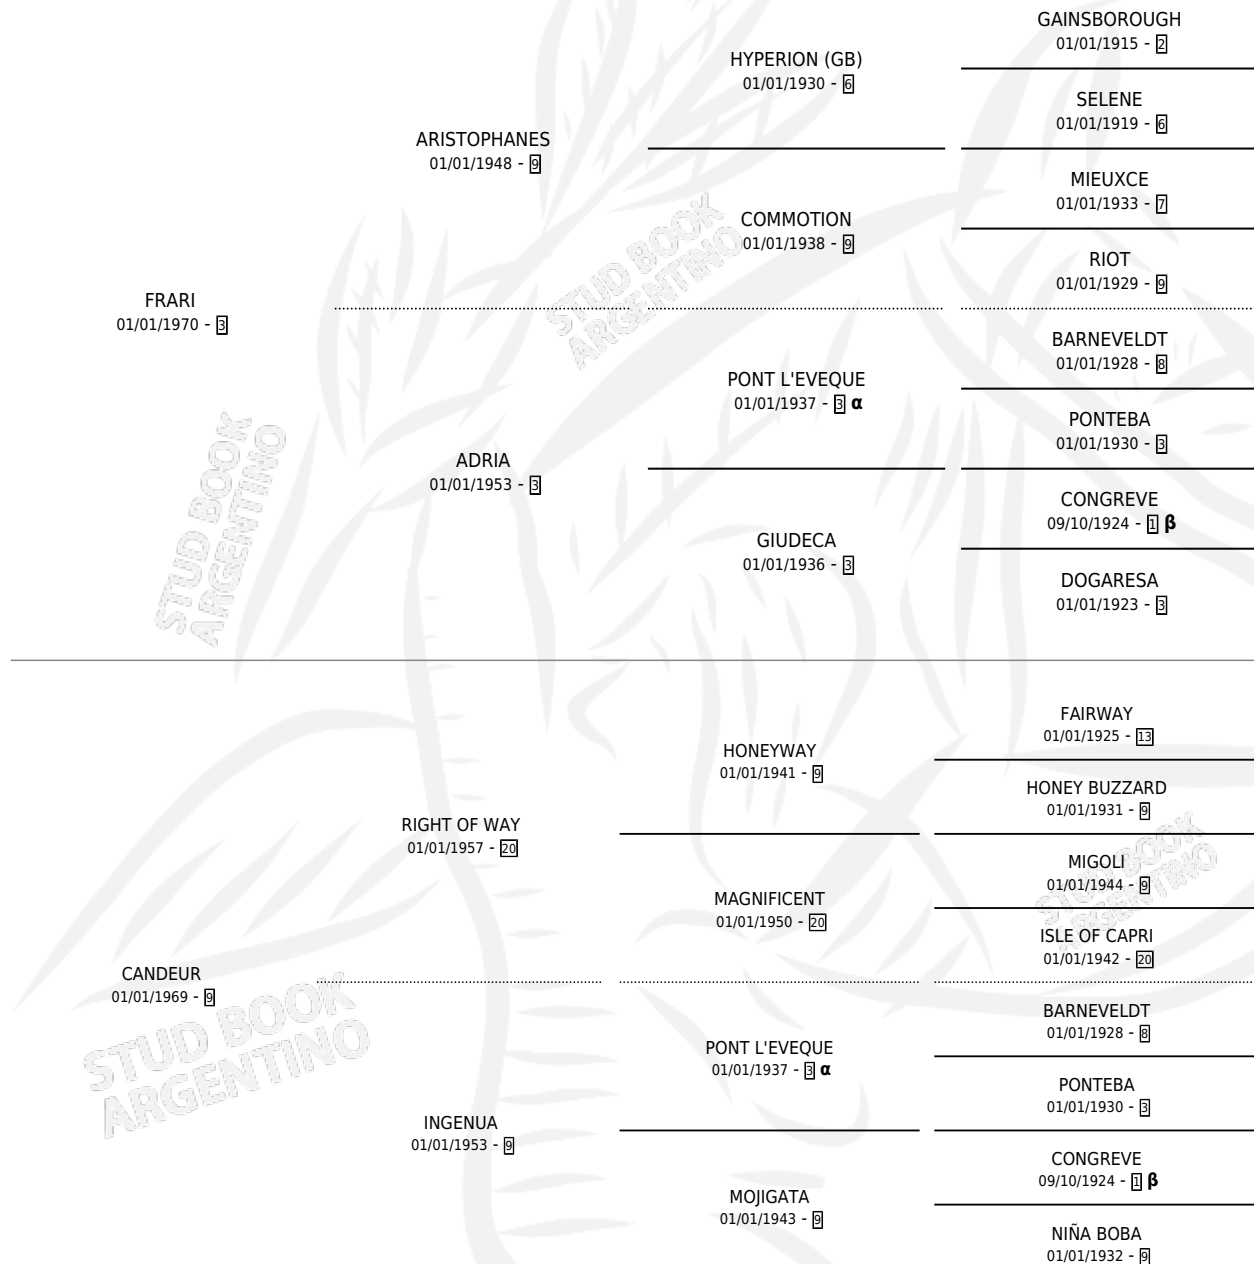

FRAU CANDEUR

por FRARI y CANDEUR por RIGHT OF WAY

Argentina · Hembra · Alazan · SP · 01/01/1977
Familia 9-g · Volumen 29

ESTADO

TIPIFICACIÓN SANGUÍNEA	✓
TIPIFICACIÓN POR ADN	X
PASAPORTE	X
IDENTIFICACIÓN POR MICROCHIP	X
REPRODUCTOR	✓

Lugar de nacimiento: Campo particular
Criador: La Biznaga

~

HIJOS

	MACHOS	HEMBRAS
11 NACIERON	5	6
8 CORRIERON	5	3
8 GANARON	5	3

1	0	0
GANADORES CL	GANADORES GR	GANADORES G1

PEDIGREE

INBREEDING : α,β

CAMPAÑA

Solo carreras oficiales de Argentina

POR EDAD

EDAD	CC	1°	2°	3°	4°	5°	NP	CLC	CLG	CLCG1	CLGG1	IMPORTE	GANANCIA / CC
6 AÑOS	3	3	0	0	0	0	0	0	0	0	0	\$0	\$0
TOTALES	3	3	0	0	0	0	0	0	0	0	0	\$0	\$0
%		100%	0.0%	0.0%	0.0%	0.0%	0.0%	0.0%	0.0%	0.0%	0.0%		