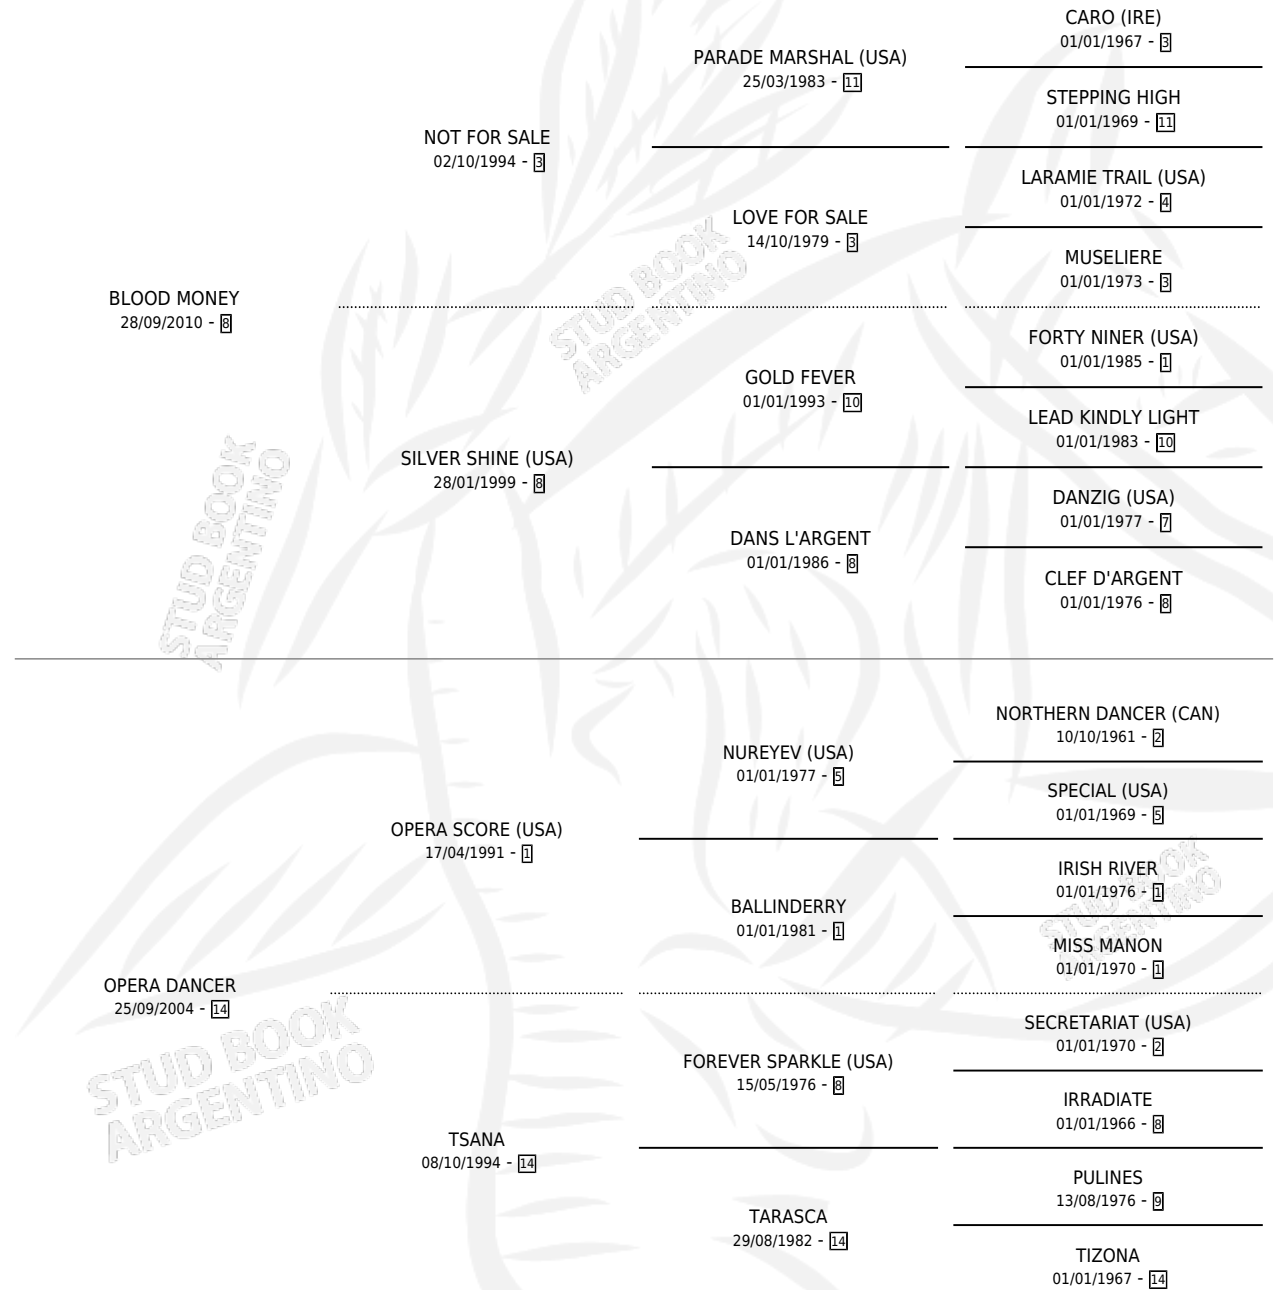

BAILARINA AZUL

por **BLOOD MONEY** y **OPERA DANCER** por **OPERA SCORE**
(USA)

Argentina · Hembra · Alazan · SP · 05/10/2019
Familia 14-a · Volumen 43

ESTADO

TIPIFICACIÓN SANGUÍNEA	X
TIPIFICACIÓN POR ADN	✓
PASAPORTE	✓
IDENTIFICACIÓN POR MICROCHIP	✓
REPRODUCTOR	X

Lugar de nacimiento: Las Niñas
Criador: Rubinsztein Norberto Hugo

PEDIGREE