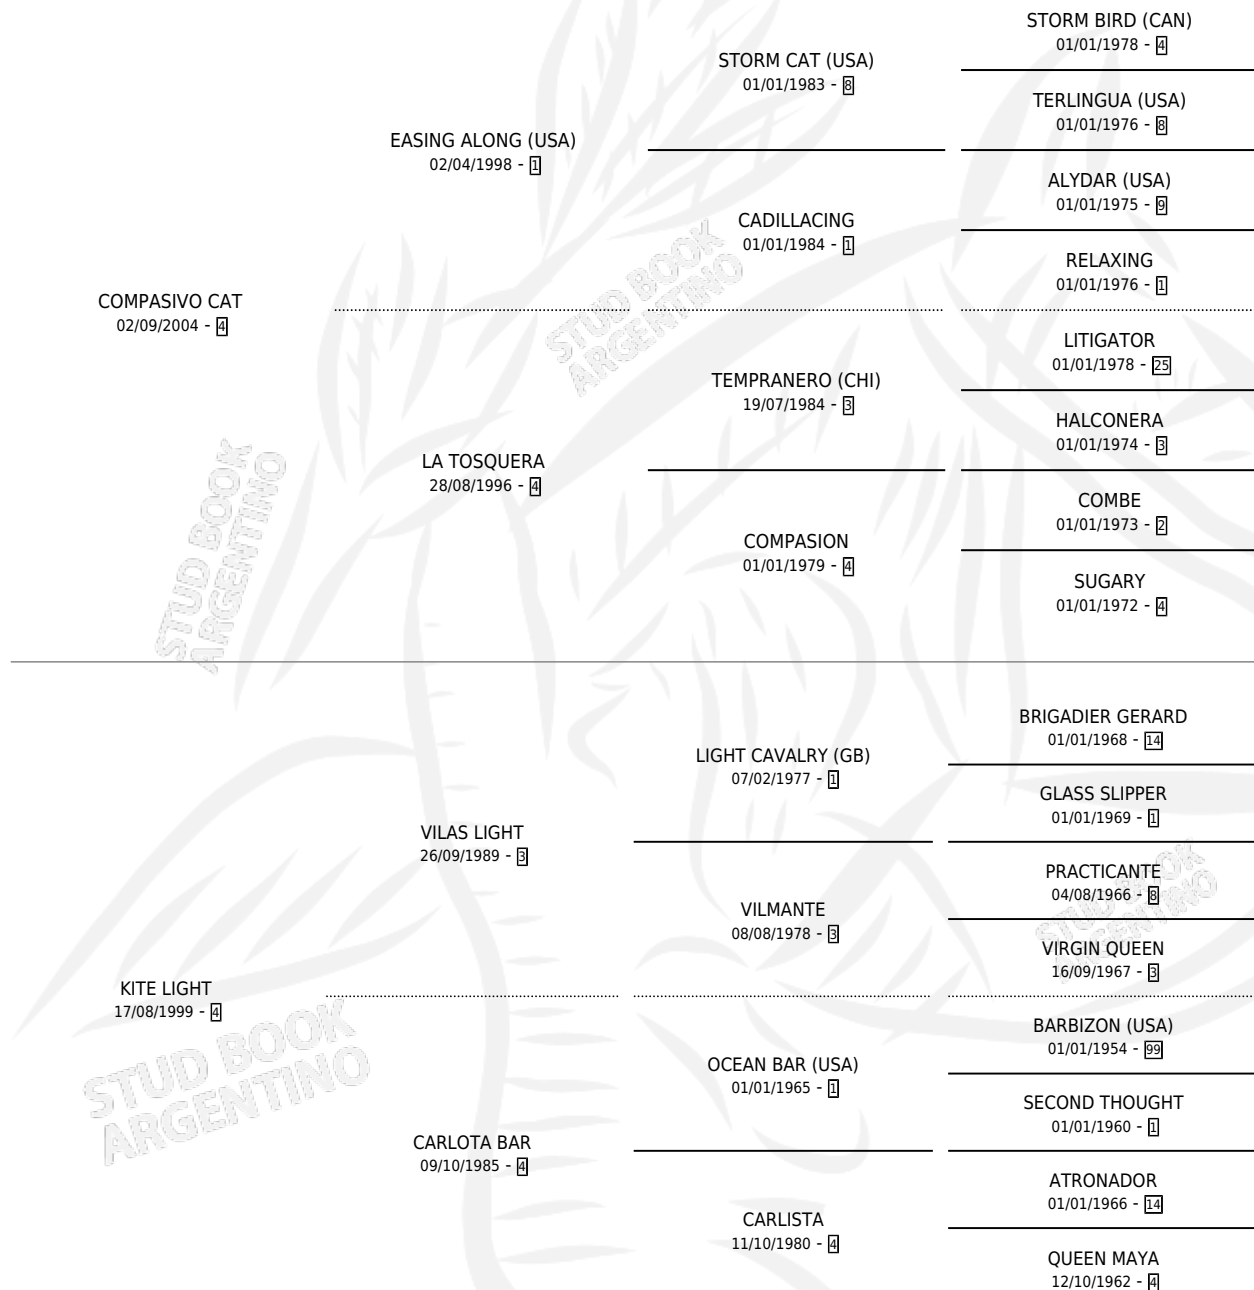

NOVIA DE FINDE

por COMPASIVO CAT y KITE LIGHT por VILAS LIGHT

Argentina · Hembra · Zaino · SP · 03/11/2019
Familia 4-o · Volumen 43

ESTADO

TIPIFICACIÓN SANGUÍNEA	X
TIPIFICACIÓN POR ADN	✓
PASAPORTE	✓
IDENTIFICACIÓN POR MICROCHIP	✓
REPRODUCTOR	✓

Lugar de nacimiento: Los Cuatro Candados

Criador: Los Cuatro Candados

~

HIJOS

	MACHOS	HEMBRAS
1 NACIERON	0	1

SIN ACTUACIONES

PEDIGREE