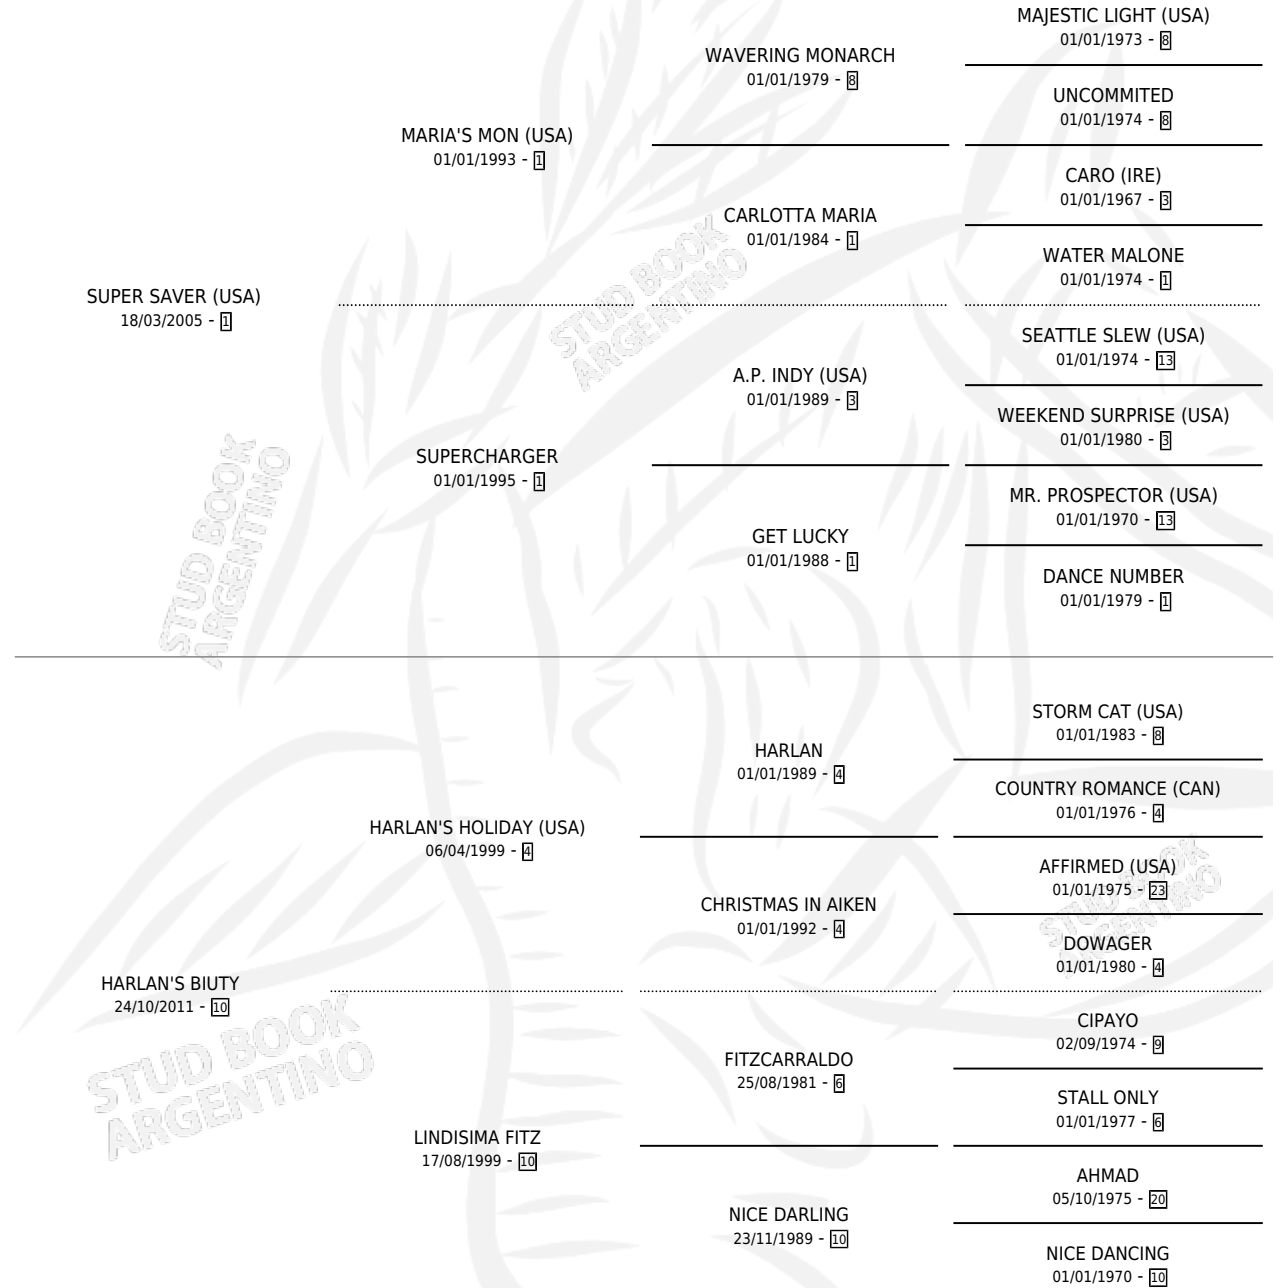

BIUTY SEIVER

por **SUPER SAVER (USA)** y **HARLAN'S BIUTY** por
HARLAN'S HOLIDAY (USA)

Argentina · Macho · Zaino · SP · 13/10/2019
Familia 10 · Volumen 43

ESTADO

TIPIFICACIÓN SANGUÍNEA	X
TIPIFICACIÓN POR ADN	✓
PASAPORTE	✓
IDENTIFICACIÓN POR MICROCHIP	✓
REPRODUCTOR	X

Lugar de nacimiento: Firmamento

Criador: Firmamento

PEDIGREE