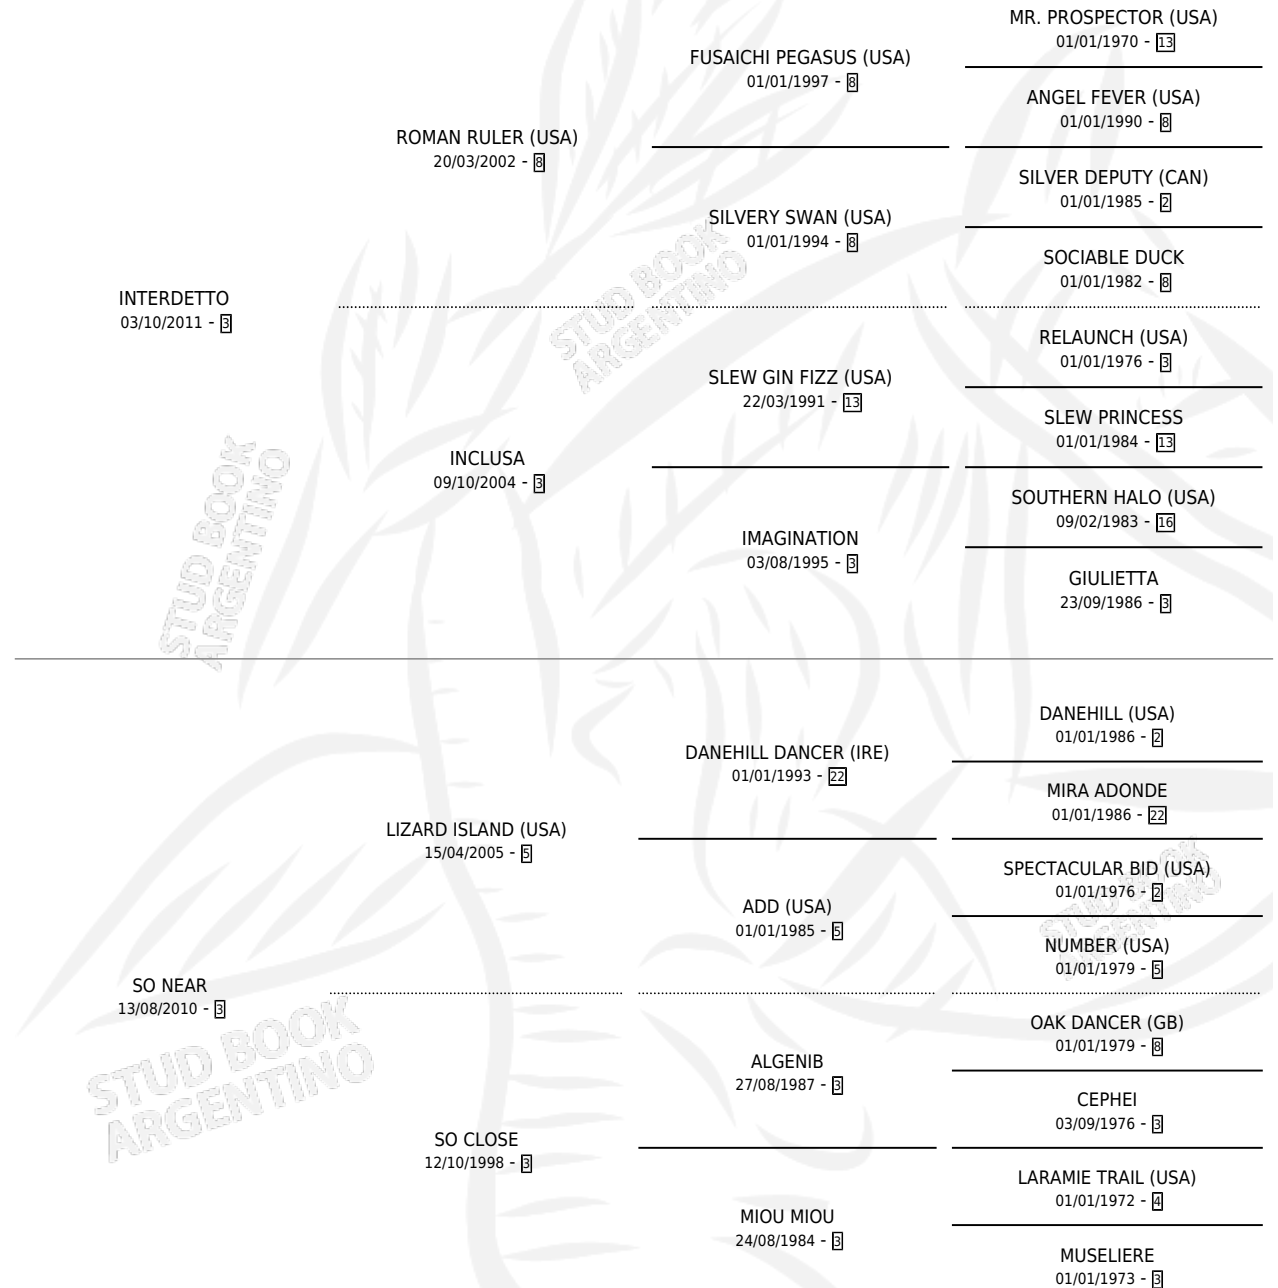

BENITO ABAD

por INTERDETTO y SO NEAR por LIZARD ISLAND (USA)

Argentina · Macho · Zaino · SP · 13/10/2019
Familia 3-n · Volumen 43

ESTADO

TIPIFICACIÓN SANGUÍNEA	X
TIPIFICACIÓN POR ADN	✓
PASAPORTE	✓
IDENTIFICACIÓN POR MICROCHIP	✓
REPRODUCTOR	X

Lugar de nacimiento: Loma Linda
Criador: Craiyacich German Alejandro

PEDIGREE

BENITO ABAD

Datos oficiales del Stud Book Argentino

Documento generado el 11/06/2026

studbook.org.ar