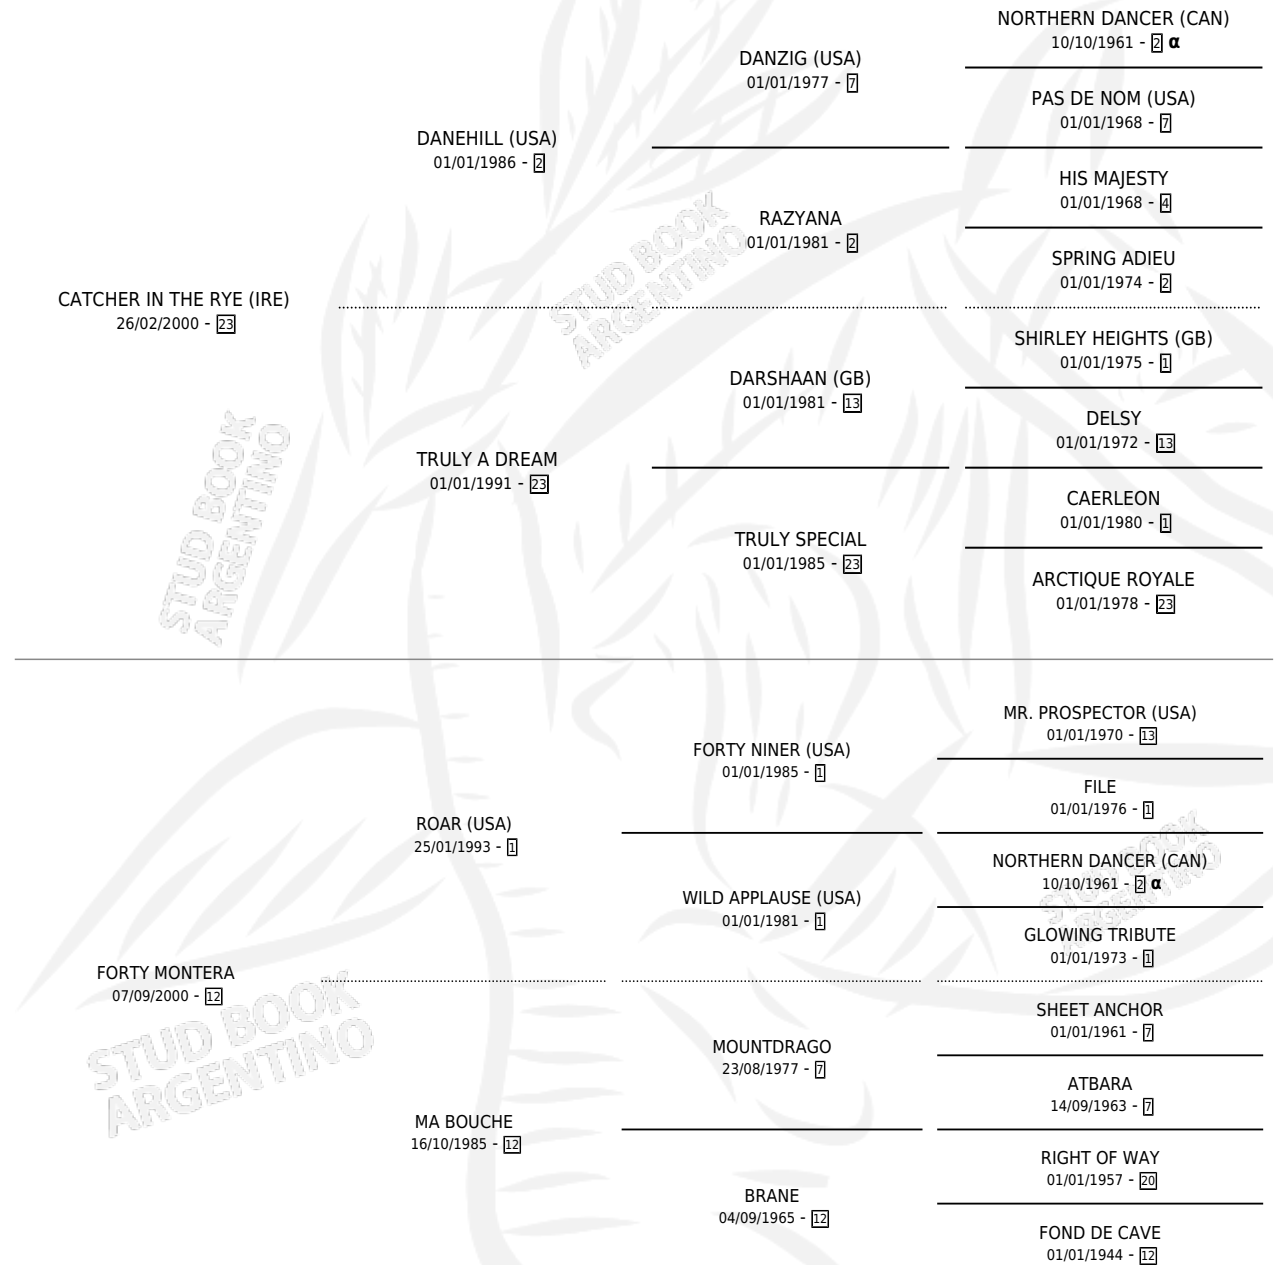

OUTSHINED

por **CATCHER IN THE RYE (IRE)** y **FORTY MONTERA** por **ROAR (USA)**

Argentina · Hembra · Zaino · SP · 28/10/2019
Familia 12-d · Volumen 43

ESTADO

TIPIFICACIÓN SANGUÍNEA	X
TIPIFICACIÓN POR ADN	✓
PASAPORTE	✓
IDENTIFICACIÓN POR MICROCHIP	✓
REPRODUCTOR	✓

Lugar de nacimiento: Ldr
Criador: Ldr

PEDIGREE

INBREEDING : α

CAMPAÑA

Solo carreras oficiales de Argentina

POR EDAD

EDAD	CC	1°	2°	3°	4°	5°	NP	CLC	CLG	CLCG1	CLGG1	IMPORTE	GANANCIA / CC
3 AÑOS	1	0	0	0	0	0	1	0	0	0	0	\$30,000	\$30,000
4 AÑOS	4	1	0	0	0	0	3	0	0	0	0	\$659,200	\$164,800
TOTALES	5	1	0	0	0	0	4	0	0	0	0	\$689,200	\$137,840
%		20.0%	0.0%	0.0%	0.0%	0.0%	80.0%	0.0%	0.0%	0.0%	0.0%		

Ganadora en La Plata - \$689,200, a los 4 años.

POR DISTANCIA

HIPODROMO	CC	1°	2°	3°	4°	5°	NP	CLC	CLG	CLCG1	CLGG1	IMPORTE
LA PLATA	3	1	0	0	0	0	2	0	0	0	0	\$629,200
1200 MTS	3	1	0	0	0	0	2	0	0	0	0	\$629,200
PALERMO	2	0	0	0	0	0	2	0	0	0	0	\$60,000
1200 MTS	2	0	0	0	0	0	2	0	0	0	0	\$60,000