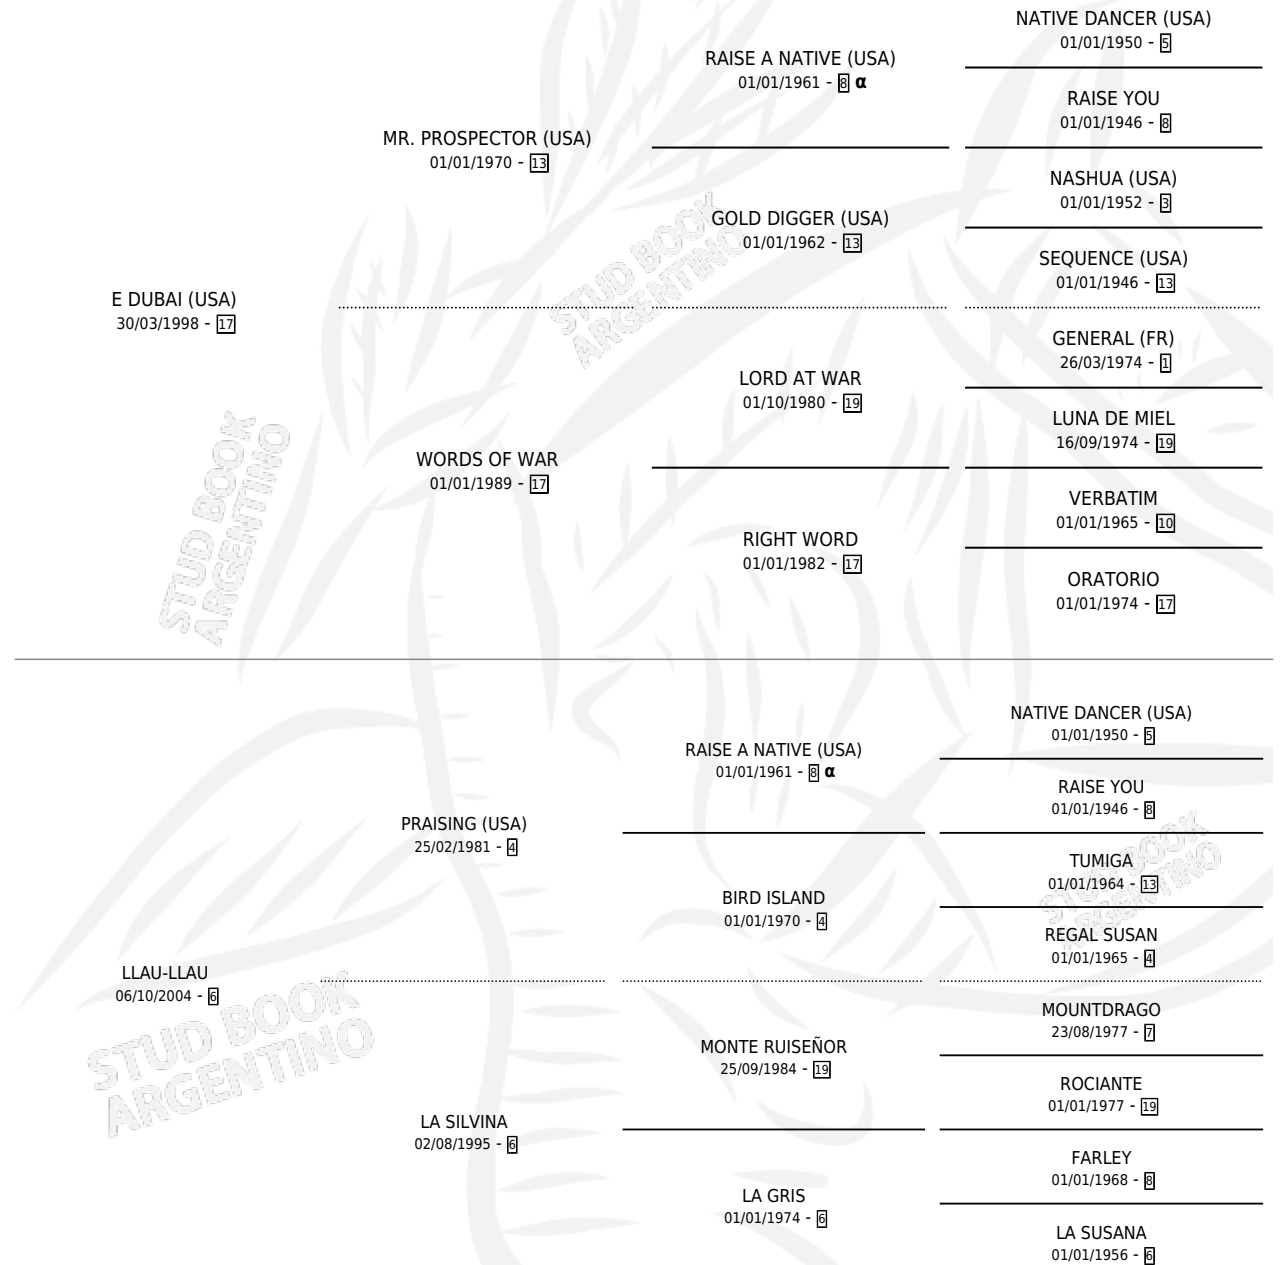

LLIAU DUBAI

por E DUBAI (USA) y LLAU-LLAU por PRAISING (USA)

Argentina · Hembra · Alazan · SP · 25/08/2018
Familia 6-a · Volumen 43

ESTADO

TIPIFICACIÓN SANGUÍNEA	X
TIPIFICACIÓN POR ADN	✓
PASAPORTE	✓
IDENTIFICACIÓN POR MICROCHIP	✓
REPRODUCTOR	✓

Lugar de nacimiento: Campo particular
Criador: Retrivo Ricardo Ruben (Sucesion)

PEDIGREE

INBREEDING : α

CAMPAÑA

Solo carreras oficiales de Argentina

POR EDAD

EDAD	CC	1°	2°	3°	4°	5°	NP	CLC	CLG	CLCG1	CLGG1	IMPORTE	GANANCIA / CC
3 AÑOS	3	0	0	0	0	0	3	0	0	0	0	\$0	\$0
4 AÑOS	5	3	1	0	0	0	1	0	0	0	0	\$991,053	\$198,211
TOTALES	8	3	1	0	0	0	4	0	0	0	0	\$991,053	\$123,882
%		37.5%	12.5%	0.0%	0.0%	0.0%	50.0%	0.0%	0.0%	0.0%	0.0%		

Ganadora de 3 carreras en La Plata y Rosario - \$991,053, a los 4 años.

POR DISTANCIA

HIPODROMO	CC	1°	2°	3°	4°	5°	NP	CLC	CLG	CLCG1	CLGG1	IMPORTE
ROSARIO	3	2	1	0	0	0	0	0	0	0	0	\$491,053
1200 MTS	1	1	0	0	0	0	0	0	0	0	0	\$223,605
1100 MTS	1	1	0	0	0	0	0	0	0	0	0	\$223,605
1000 MTS	1	0	1	0	0	0	0	0	0	0	0	\$43,843
LA PLATA	1	1	0	0	0	0	0	0	0	0	0	\$500,000
1000 MTS	1	1	0	0	0	0	0	0	0	0	0	\$500,000
SAN ISIDRO	4	0	0	0	0	0	4	0	0	0	0	\$0
1100 MTS	3	0	0	0	0	0	3	0	0	0	0	\$0
1400 MTS	1	0	0	0	0	0	1	0	0	0	0	\$0