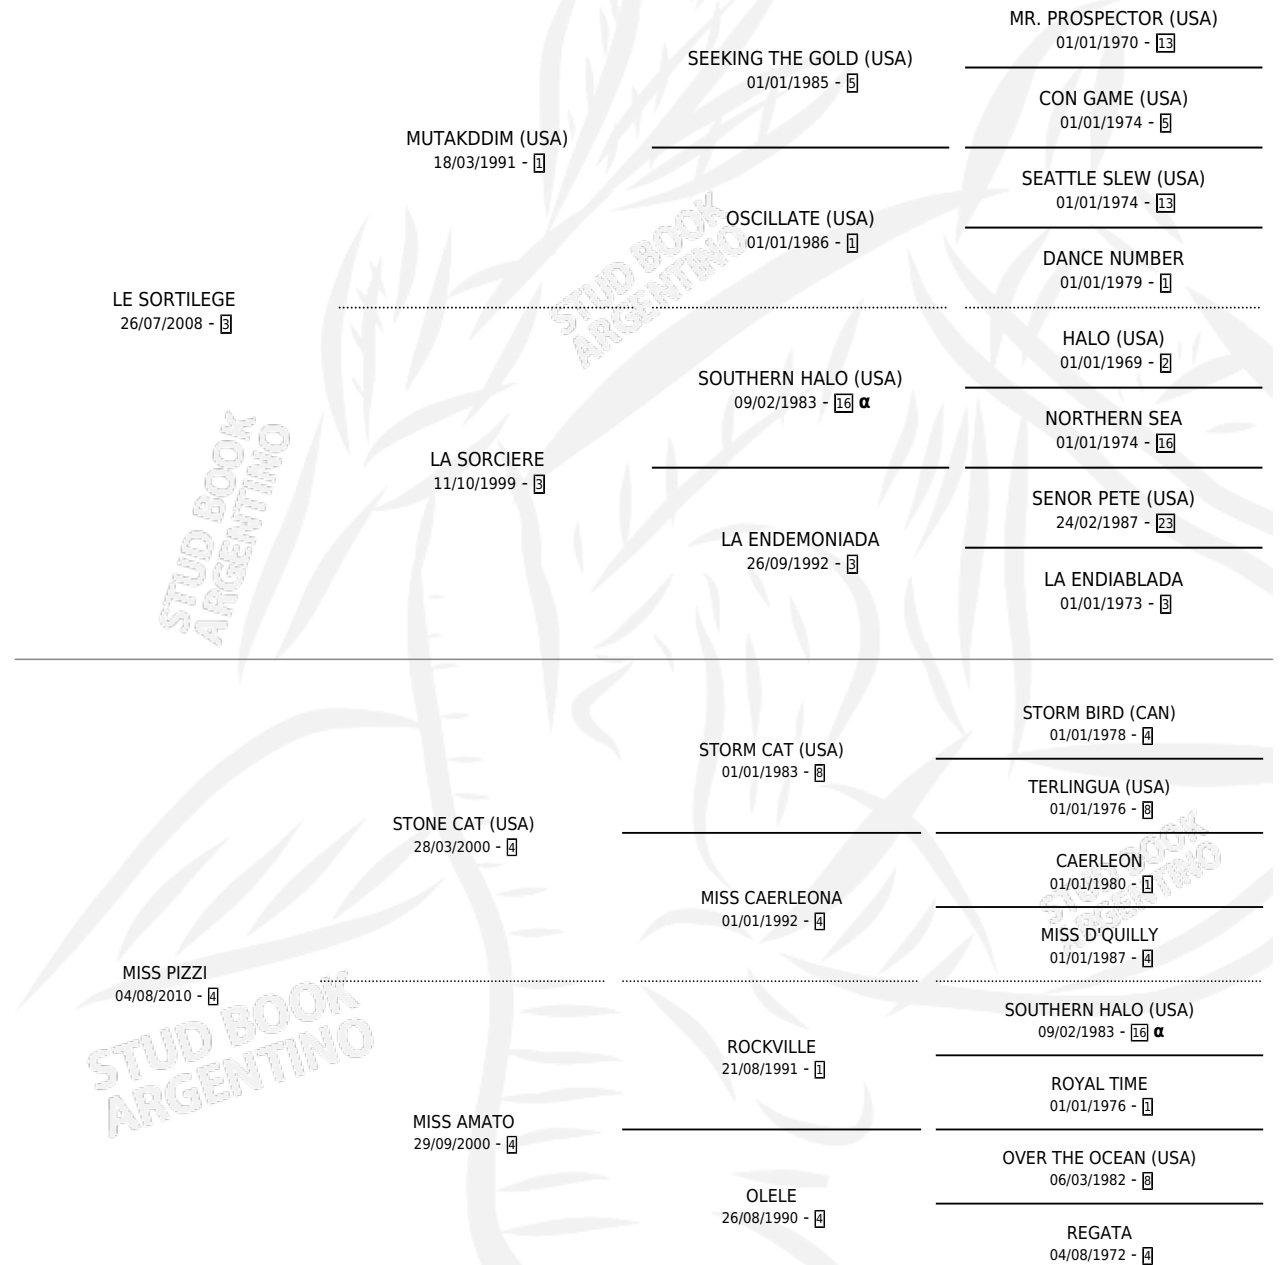

ONLY MINE

por LE SORTILEGE y MISS PIZZI por STONE CAT (USA)

Argentina · Hembra · Alazan · SP · 05/10/2019
Familia 4-k · Volumen 43

ESTADO

TIPIFICACIÓN SANGUÍNEA	X
TIPIFICACIÓN POR ADN	✓
PASAPORTE	✓
IDENTIFICACIÓN POR MICROCHIP	✓
REPRODUCTOR	X

Lugar de nacimiento: Los Desagues

Criador: Los Desagues

PEDIGREE

INBREEDING : α

CAMPAÑA

Solo carreras oficiales de Argentina

POR EDAD

EDAD	CC	1°	2°	3°	4°	5°	NP	CLC	CLG	CLCG1	CLGG1	IMPORTE	GANANCIA / CC
2 AÑOS	2	0	0	0	0	0	2	0	0	0	0	\$0	\$0
TOTALES	2	0	0	0	0	0	2	0	0	0	0	\$0	\$0
%		0.0%	0.0%	0.0%	0.0%	0.0%	100%	0.0%	0.0%	0.0%	0.0%		

CARRERAS

FECHA	E	HIP. N°	O	DIST.	PREMIO	CAT.	PISTA	JOCKEY	CABALLERIZA CUIDADOR	POS.	IMPORTE	PAGO	
29/01/2022	2	ARG	3	7	1000	OLD MAN	ALW	ARENA	PEREZ GULLO CARLOS SAUL	LAS LIEBRES (V*T*) BIBILONI PABLO ANDRES	8	\$0	29.15
22/11/2021	2	ARG	9	9	800	TOUCH THE SKY (3ER. TURNO)	ALW	ARENA	MOREYRA WILSON ROSARIO	LAS LIEBRES (V*T*) BIBILONI PABLO ANDRES	7	\$0	13.45