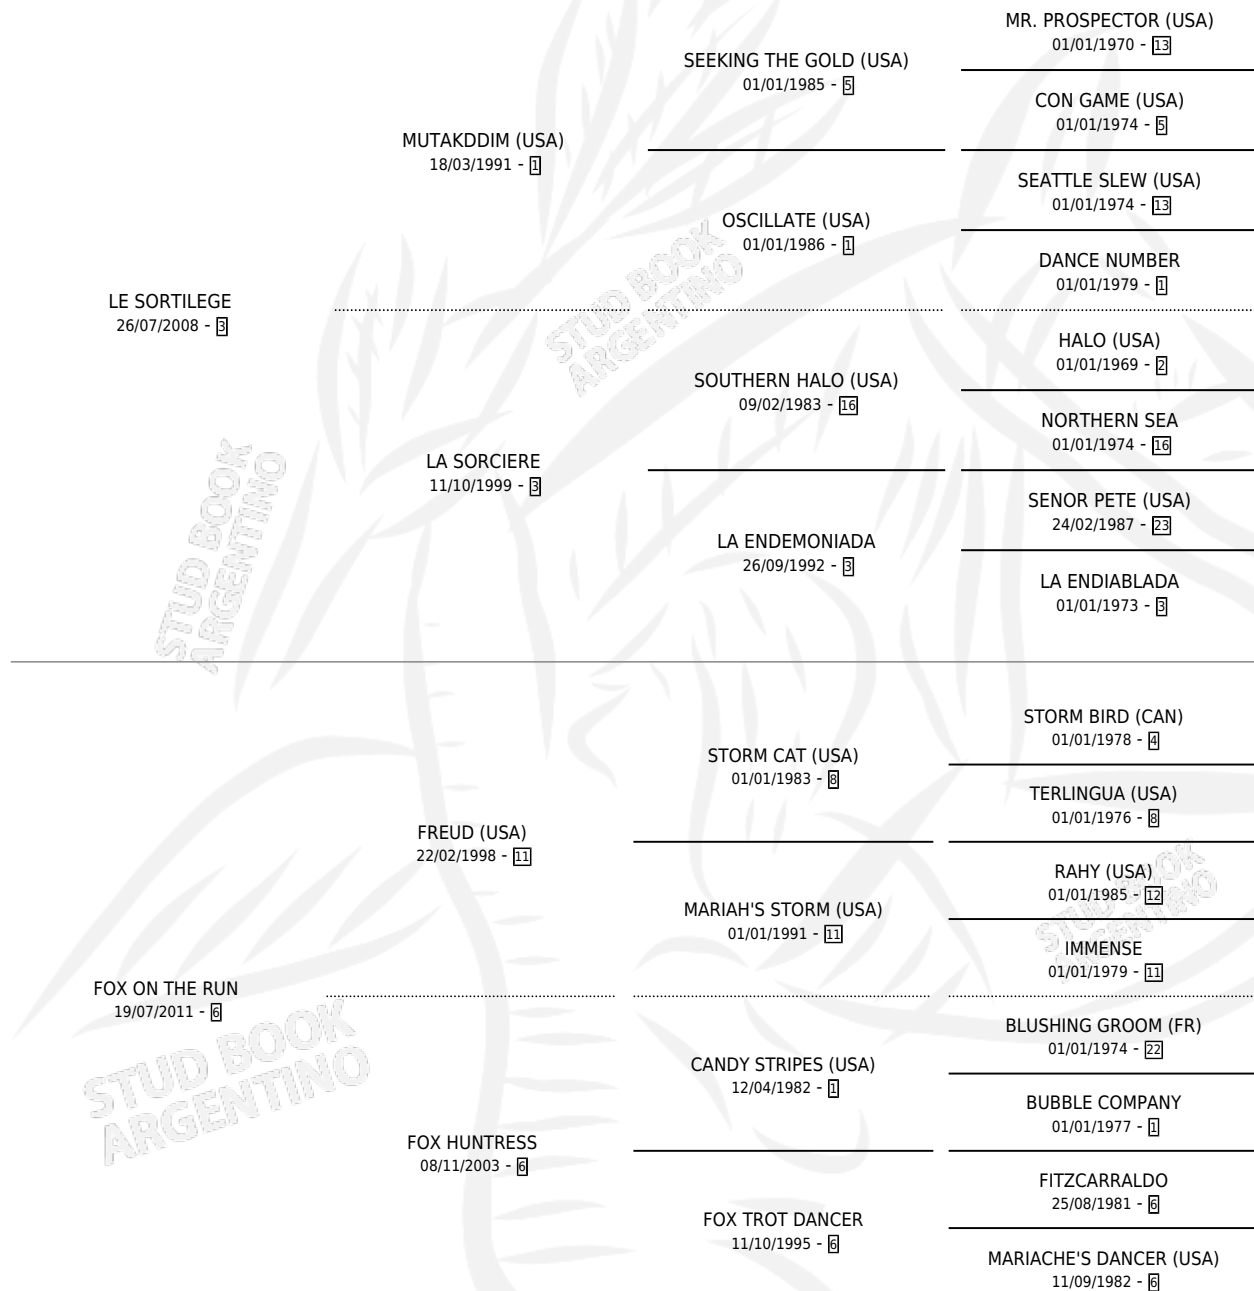

THE WITCH

por LE SORTILEGE y FOX ON THE RUN por FREUD (USA)

Argentina · Hembra · Zaino · SP · 05/10/2019
Familia 6-f · Volumen 43

ESTADO

TIPIFICACIÓN SANGUÍNEA	X
TIPIFICACIÓN POR ADN	✓
PASAPORTE	✓
IDENTIFICACIÓN POR MICROCHIP	✓
REPRODUCTOR	X

Lugar de nacimiento: Los Desagues

Criador: Los Desagues

PEDIGREE

CAMPAÑA

Solo carreras oficiales de Argentina

POR EDAD

EDAD	CC	1°	2°	3°	4°	5°	NP	CLC	CLG	CLCG1	CLGG1	IMPORTE	GANANCIA / CC
4 AÑOS	7	0	0	0	0	1	6	0	0	0	0	\$0	\$0
TOTALES	7	0	0	0	0	1	6	0	0	0	0	\$0	\$0
%		0.0%	0.0%	0.0%	0.0%	14.3%	85.7%	0.0%	0.0%	0.0%	0.0%		