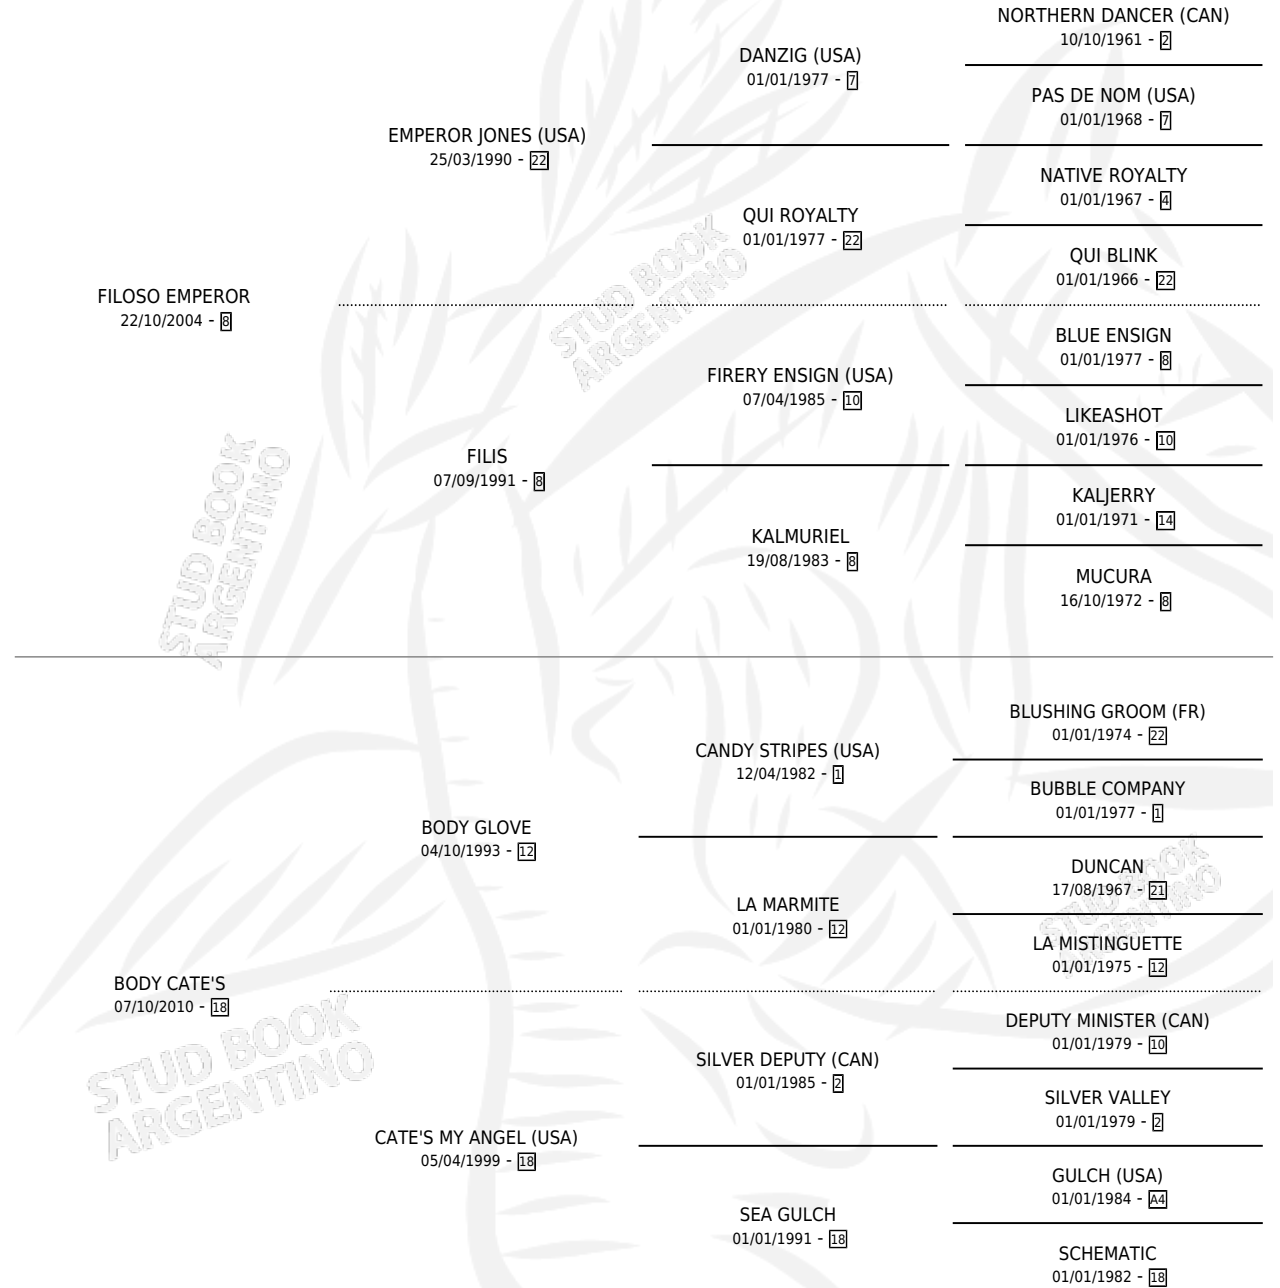

GATO BRUJO

por **FILOSO EMPEROR** y **BODY CATE'S** por **BODY GLOVE**

Argentina · Macho · Zaino · SP · 07/10/2019

Familia 18 · Volumen 43

ESTADO

TIPIFICACIÓN SANGUÍNEA	X
TIPIFICACIÓN POR ADN	✓
PASAPORTE	X
IDENTIFICACIÓN POR MICROCHIP	✓
REPRODUCTOR	X

Lugar de nacimiento: Los Desagues

Criador: Los Desagues

PEDIGREE

GATO BRUJO

Datos oficiales del Stud Book Argentino

Documento generado el 10/05/2026

studbook.org.ar