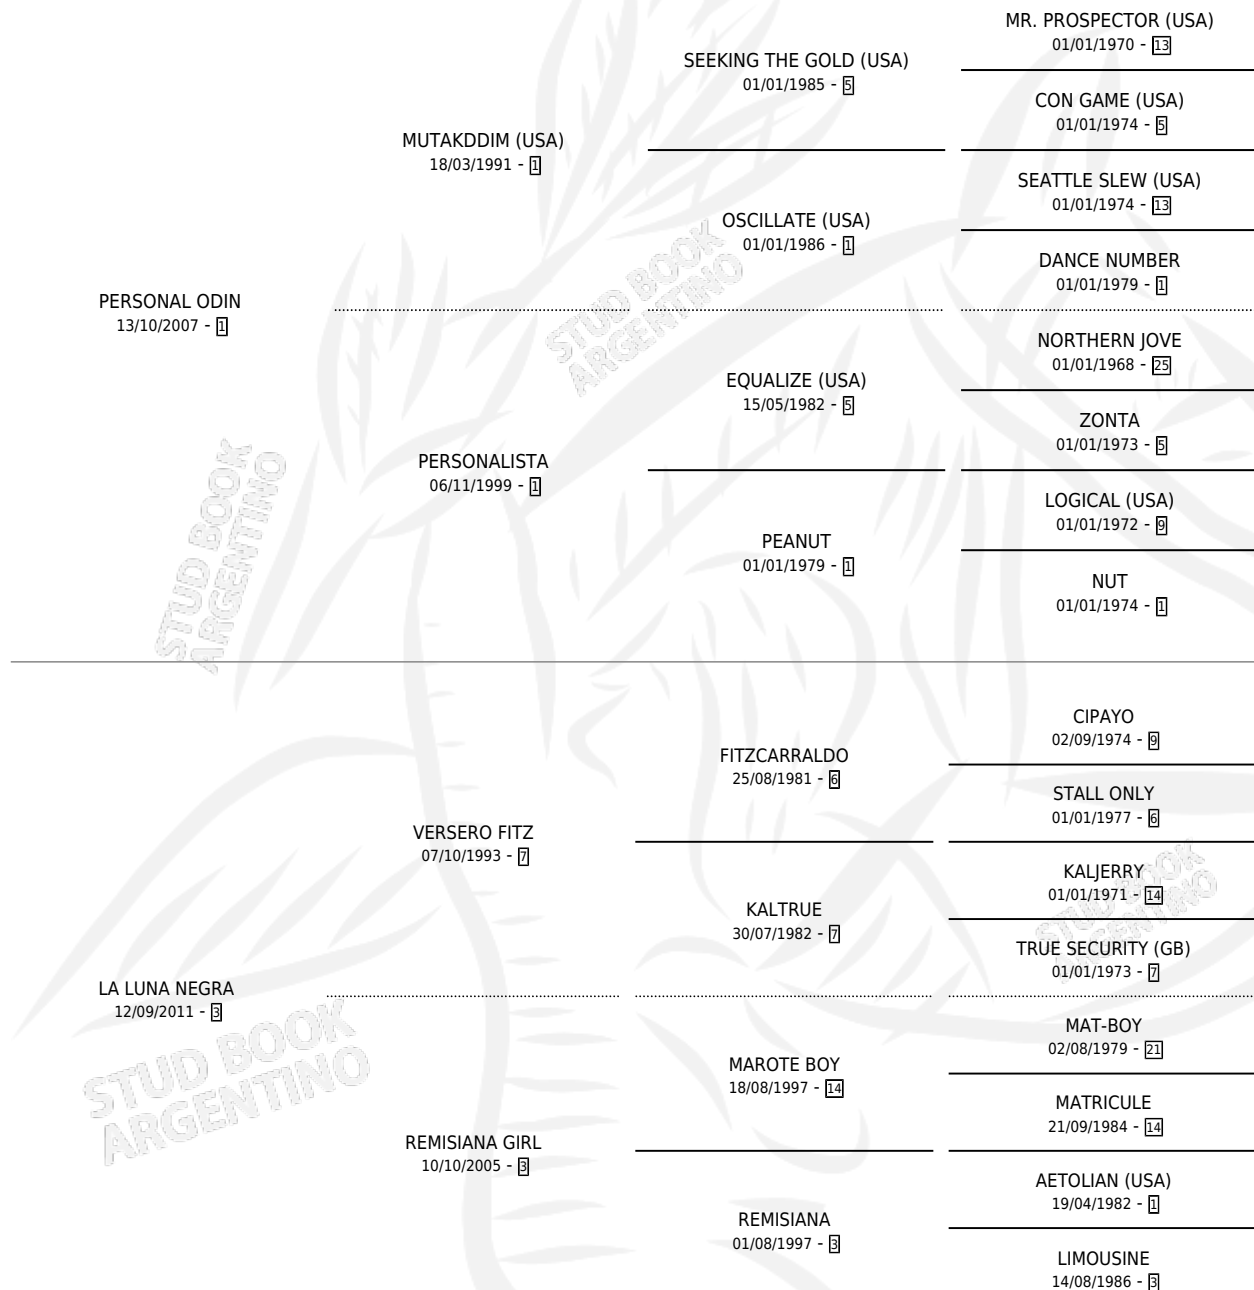

LUNA ODIN

por **PERSONAL ODIN** y **LA LUNA NEGRA** por **VERSERO FITZ**

Argentina · Hembra · Zaino · SP · 29/10/2019
Familia 3-n · Volumen 43

ESTADO

TIPIFICACIÓN SANGUÍNEA	X
TIPIFICACIÓN POR ADN	X
PASAPORTE	X
IDENTIFICACIÓN POR MICROCHIP	X
REPRODUCTOR	X

Lugar de nacimiento: Aguas Buenas
Criador: Veliz Javier

PEDIGREE

LUNA ODIN

Datos oficiales del Stud Book Argentino

Documento generado el 12/06/2026

studbook.org.ar