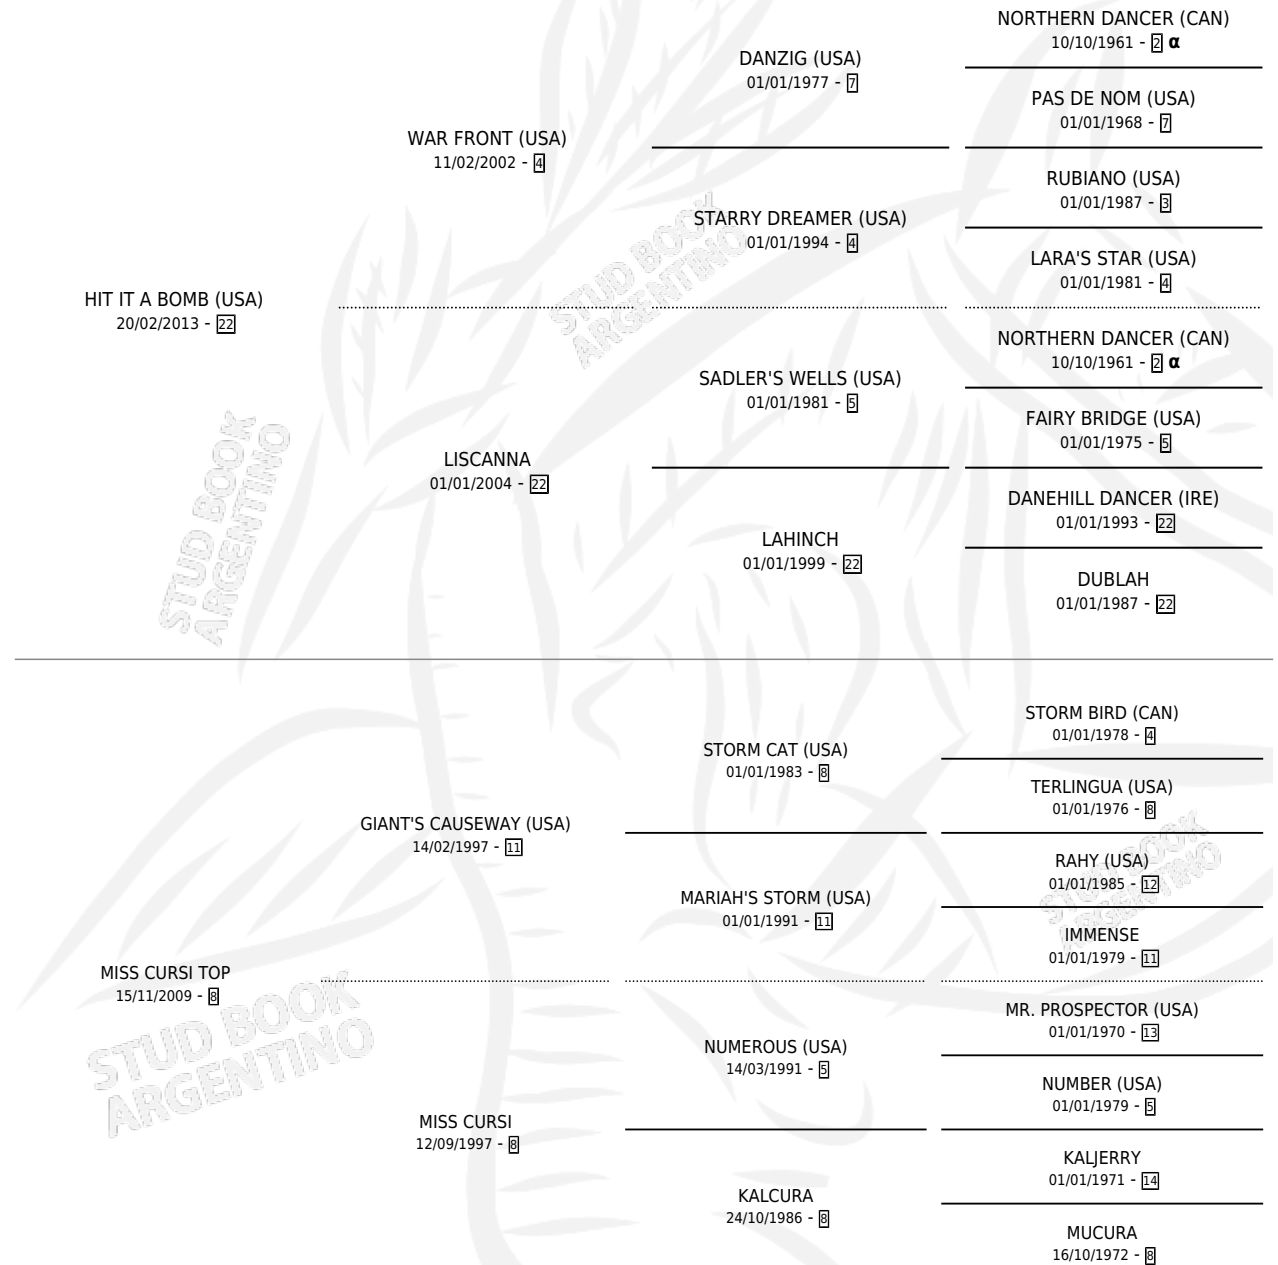

CURSI TOP HIT

por HIT IT A BOMB (USA) y MISS CURSI TOP por GIANT'S CAUSEWAY (USA)

Argentina · Hembra · Zaino · SP · 22/10/2019
Familia 8-f · Volumen 43

ESTADO

TIPIFICACIÓN SANGUÍNEA	X
TIPIFICACIÓN POR ADN	✓
PASAPORTE	✓
IDENTIFICACIÓN POR MICROCHIP	✓
REPRODUCTOR	✓

Lugar de nacimiento: Firmamento
Criador: Firmamento

~

HIJOS

	MACHOS	HEMBRAS
1 NACIERON	1	0
SIN ACTUACIONES		

PEDIGREE

INBREEDING : α