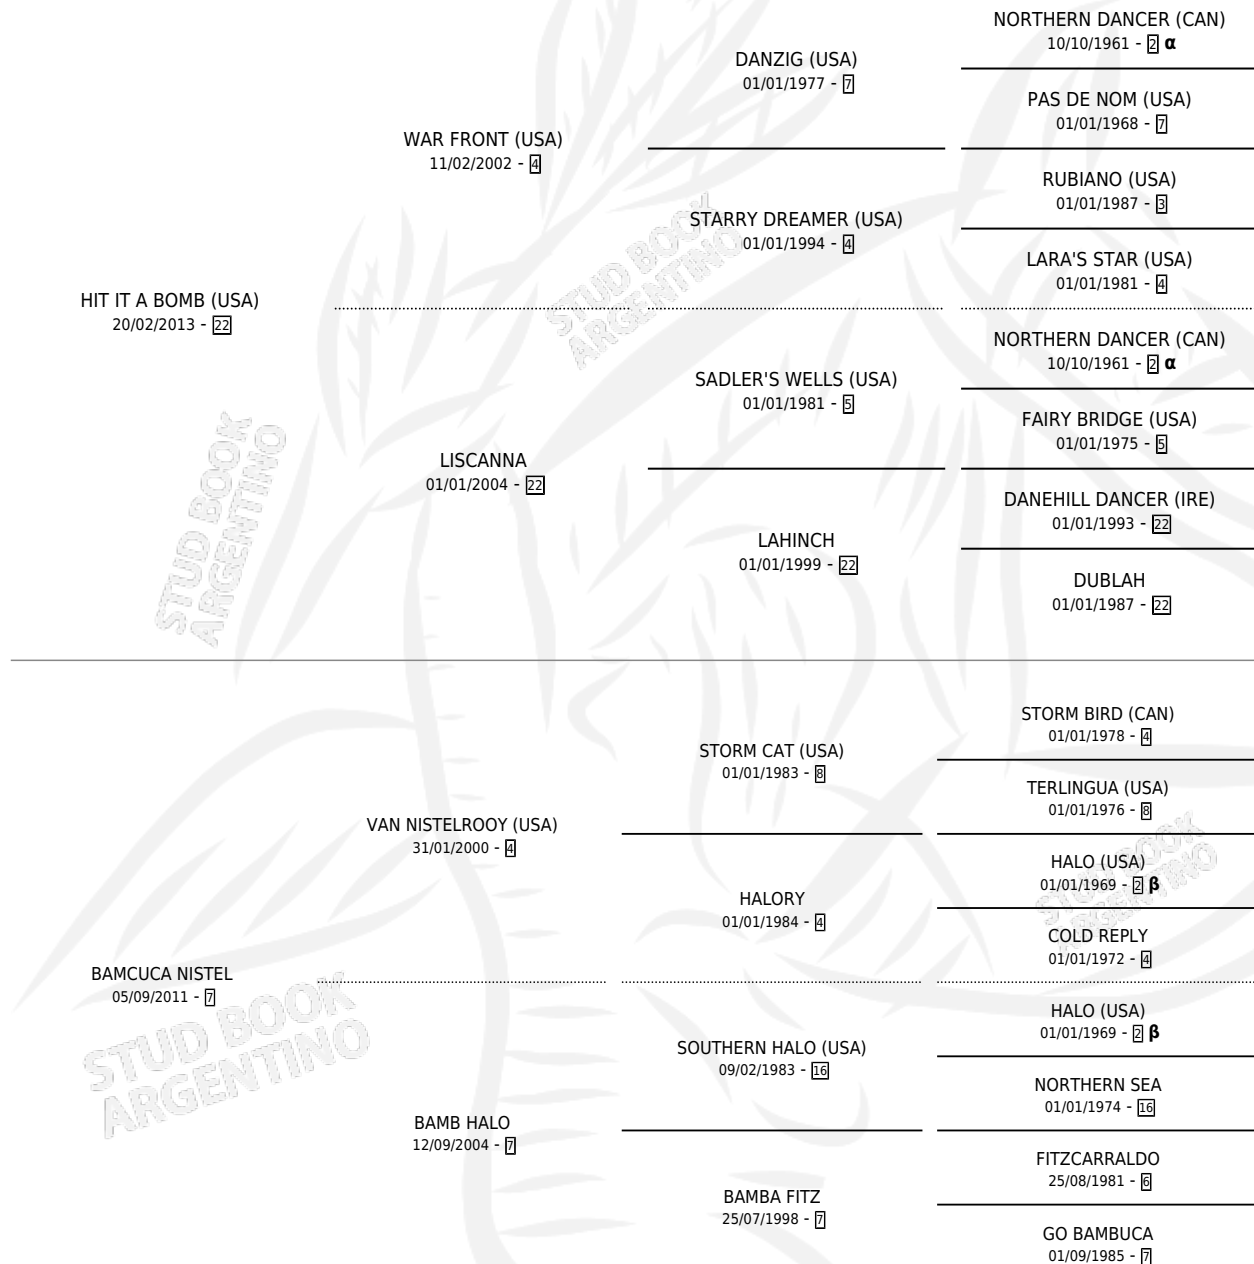

BAMBINA HIT

por **HIT IT A BOMB (USA)** y **BAMCUCA NISTEL** por **VAN NISTELROOY (USA)**

Argentina · Hembra · Zaino · SP · 28/10/2019
Familia 7 · Volumen 43

ESTADO

TIPIFICACIÓN SANGUÍNEA	X
TIPIFICACIÓN POR ADN	✓
PASAPORTE	✓
IDENTIFICACIÓN POR MICROCHIP	✓
REPRODUCTOR	✓

Lugar de nacimiento: Firmamento
Criador: Firmamento

~

HIJOS

	MACHOS	HEMBRAS
1 NACIERON	0	1
SIN ACTUACIONES		

PEDIGREE

INBREEDING : **α,β**