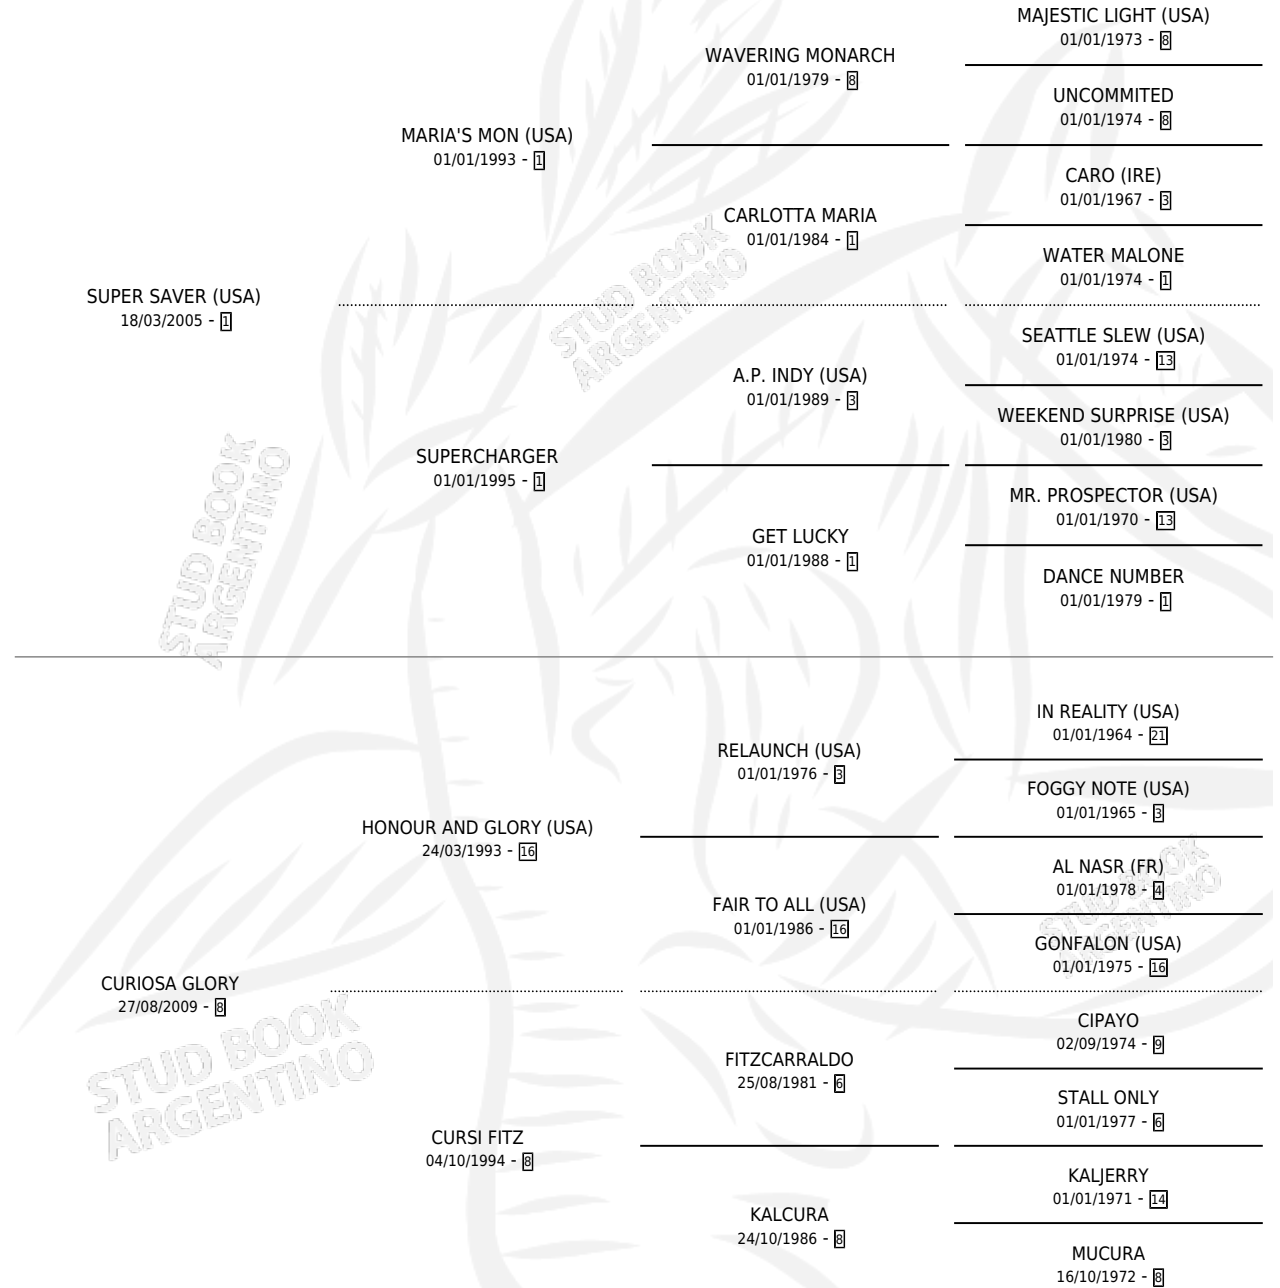

SUPER CURIOSA

por **SUPER SAVER (USA)** y **CURIOSA GLORY** por **HONOUR AND GLORY (USA)**

Argentina · Hembra · Alazan · SP · 29/10/2019
Familia 8-f · Volumen 43

ESTADO

TIPIFICACIÓN SANGUÍNEA	X
TIPIFICACIÓN POR ADN	✓
PASAPORTE	✓
IDENTIFICACIÓN POR MICROCHIP	✓
REPRODUCTOR	✓

Lugar de nacimiento: Firmamento

Criador: Firmamento

~

HIJOS

	MACHOS	HEMBRAS
2 NACIERON	0	2
SIN ACTUACIONES		

PEDIGREE