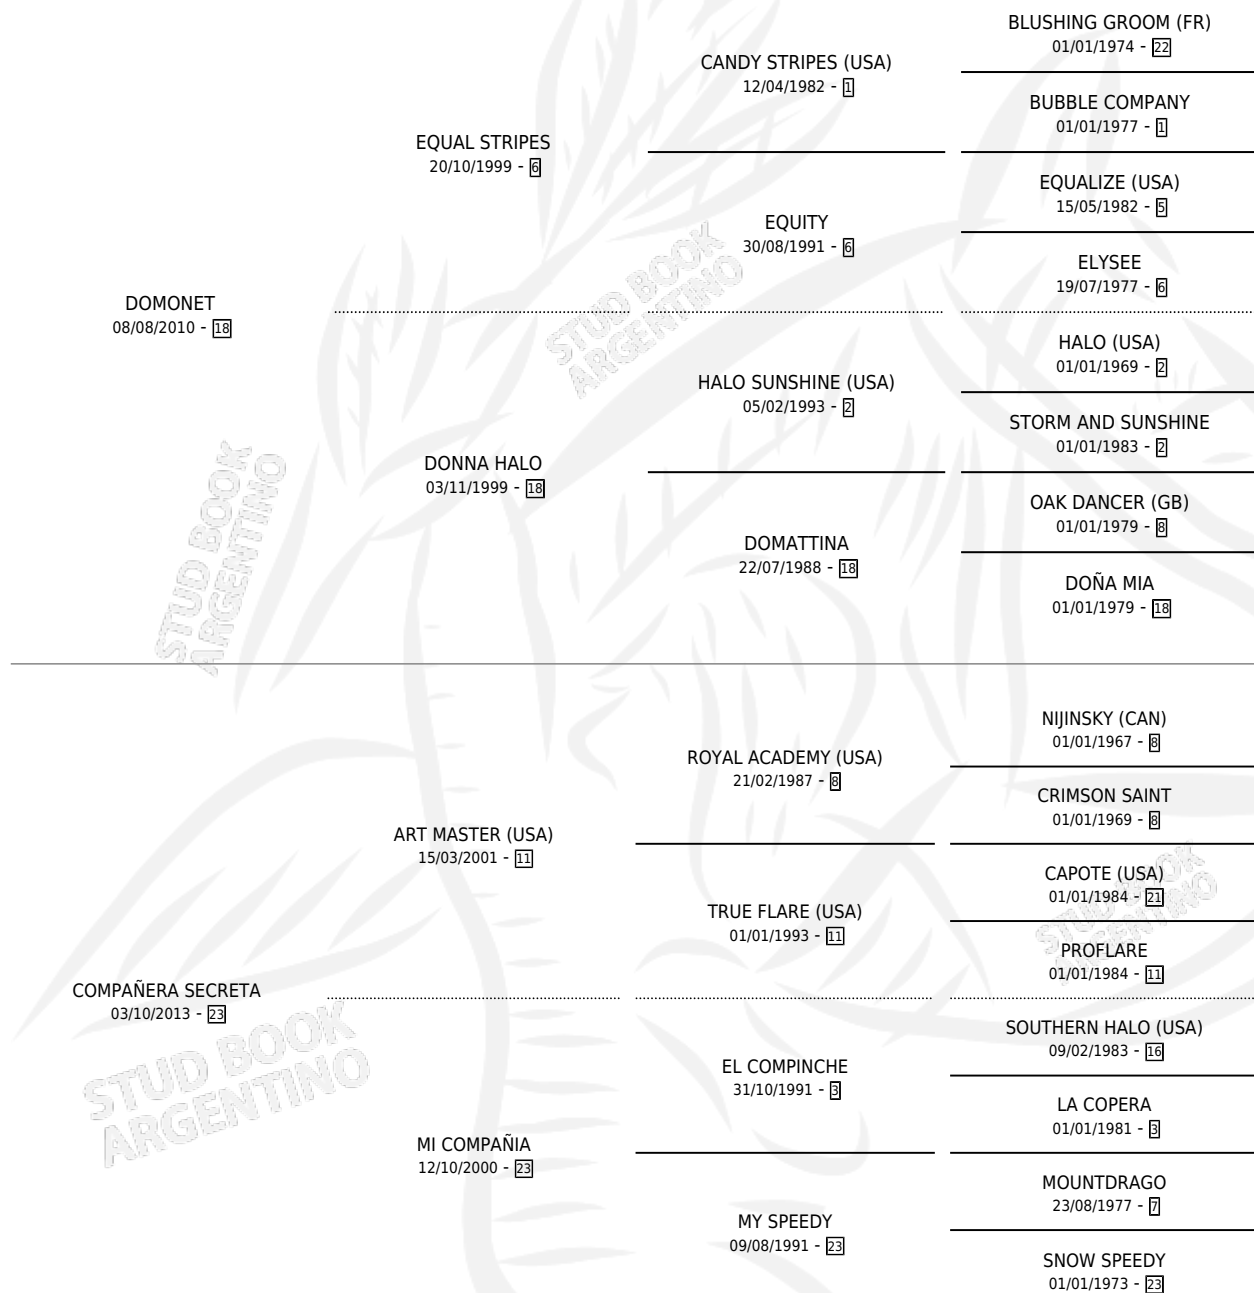

COMPAÑERO NET

por DOMONET y COMPAÑERA SECRETA por ART MASTER (USA)

Argentina · Macho · Zaino · SP · 11/10/2019
Familia 23-a · Volumen 43

ESTADO

TIPIFICACIÓN SANGUÍNEA	X
TIPIFICACIÓN POR ADN	X
PASAPORTE	X
IDENTIFICACIÓN POR MICROCHIP	X
REPRODUCTOR	X

Lugar de nacimiento: Las Taperas
Criador: Garaventa Marcos Sucesion

PEDIGREE

COMPAÑERO NET

Datos oficiales del Stud Book Argentino

Documento generado el 12/05/2026

studbook.org.ar