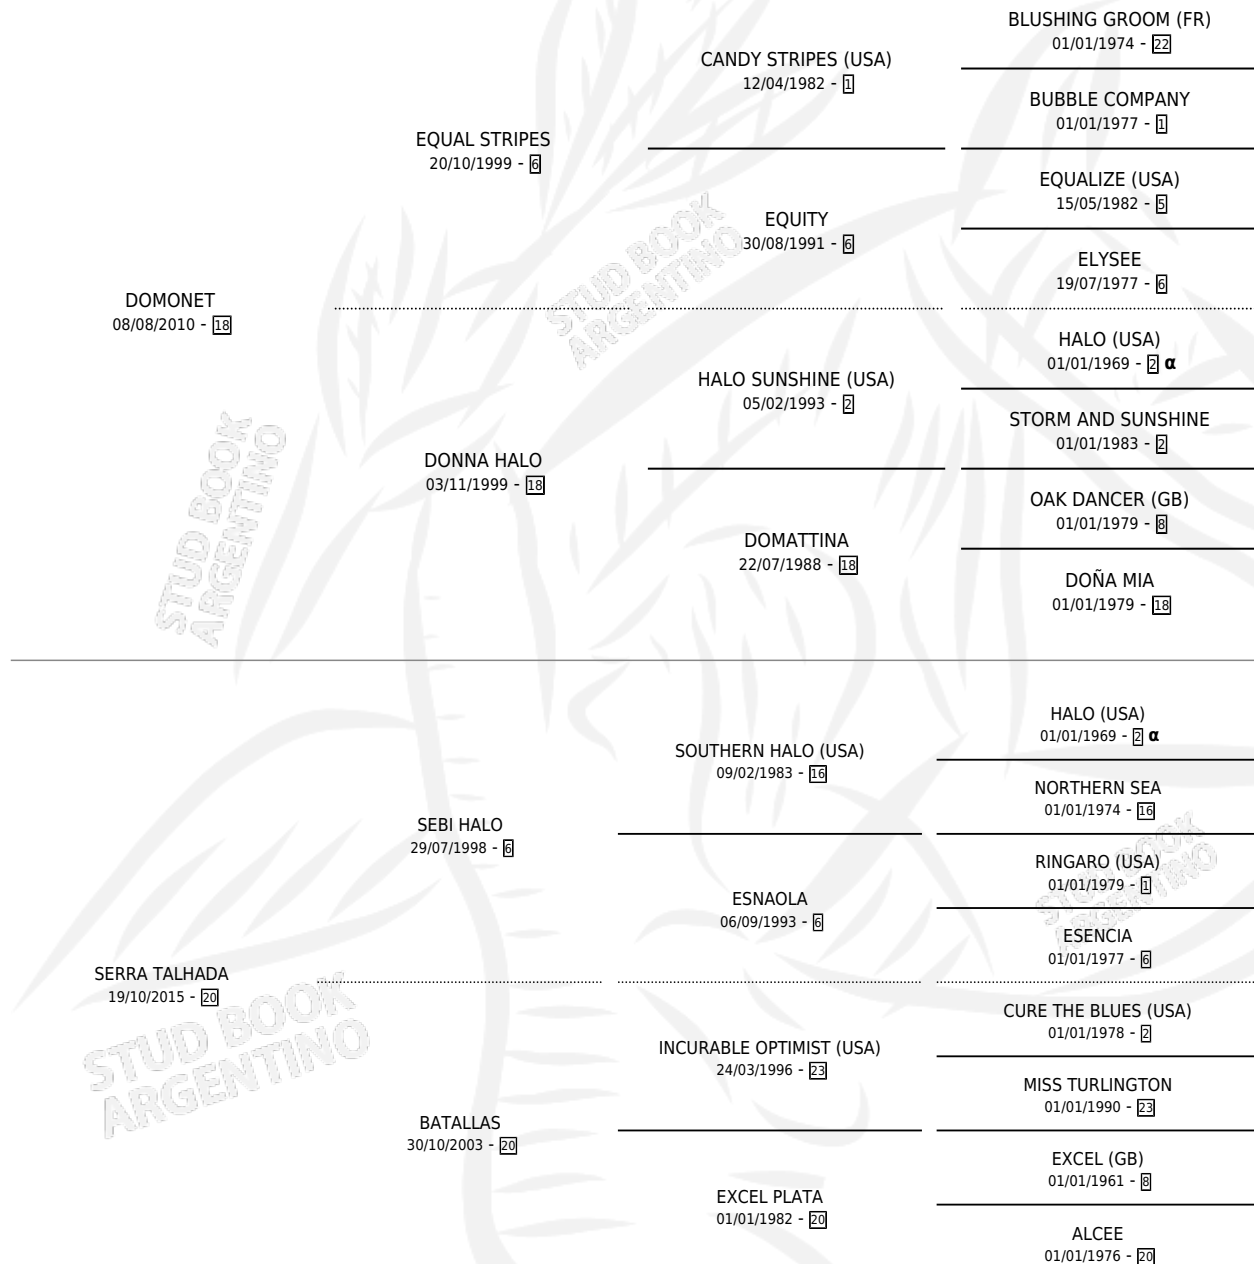

EL VIVIDOR

por DOMONET y SERRA TALHADA por SEBI HALO

Argentina · Macho · Zaino · SP · 06/10/2019
Familia 20-d · Volumen 43

ESTADO

| | |
|------------------------------|---|
| TIPIFICACIÓN SANGUÍNEA | X |
| TIPIFICACIÓN POR ADN | ✓ |
| PASAPORTE | X |
| IDENTIFICACIÓN POR MICROCHIP | ✓ |
| REPRODUCTOR | X |

Lugar de nacimiento: Las Taperas

Criador: Petre Miguel Angel y Petre Mauricio Angel

PEDIGREE

INBREEDING : α

EL VIVIDOR

Datos oficiales del Stud Book Argentino

Documento generado el 07/05/2026

studbook.org.ar