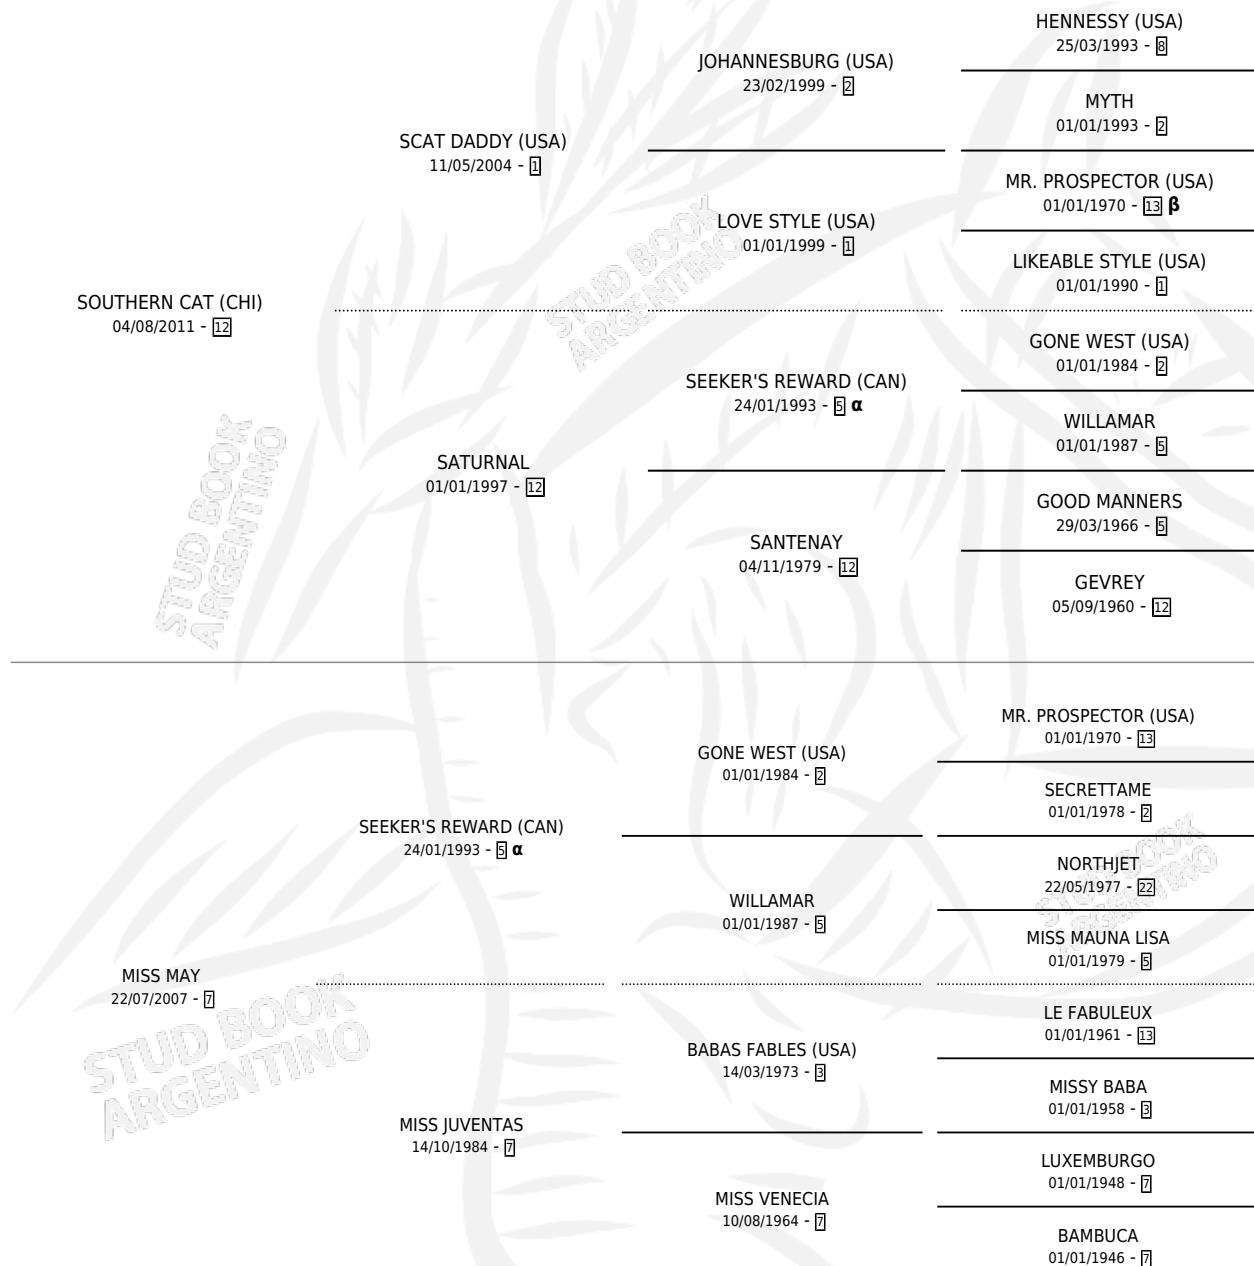

SOUTH MORA

por SOUTHERN CAT (CHI) y MISS MAY por SEEKER'S REWARD (CAN)

Argentina · Hembra · Alazan · SP · 23/10/2019
Familia 7 · Volumen 43

ESTADO

TIPIFICACIÓN SANGUÍNEA	X
TIPIFICACIÓN POR ADN	✓
PASAPORTE	✓
IDENTIFICACIÓN POR MICROCHIP	✓
REPRODUCTOR	X

Lugar de nacimiento: Vikeda
Criador: Vikeda S.R.L.

PEDIGREE

INBREEDING : α, β

SOUTH MORA

Datos oficiales del Stud Book Argentino

Documento generado el 03/05/2026

studbook.org.ar