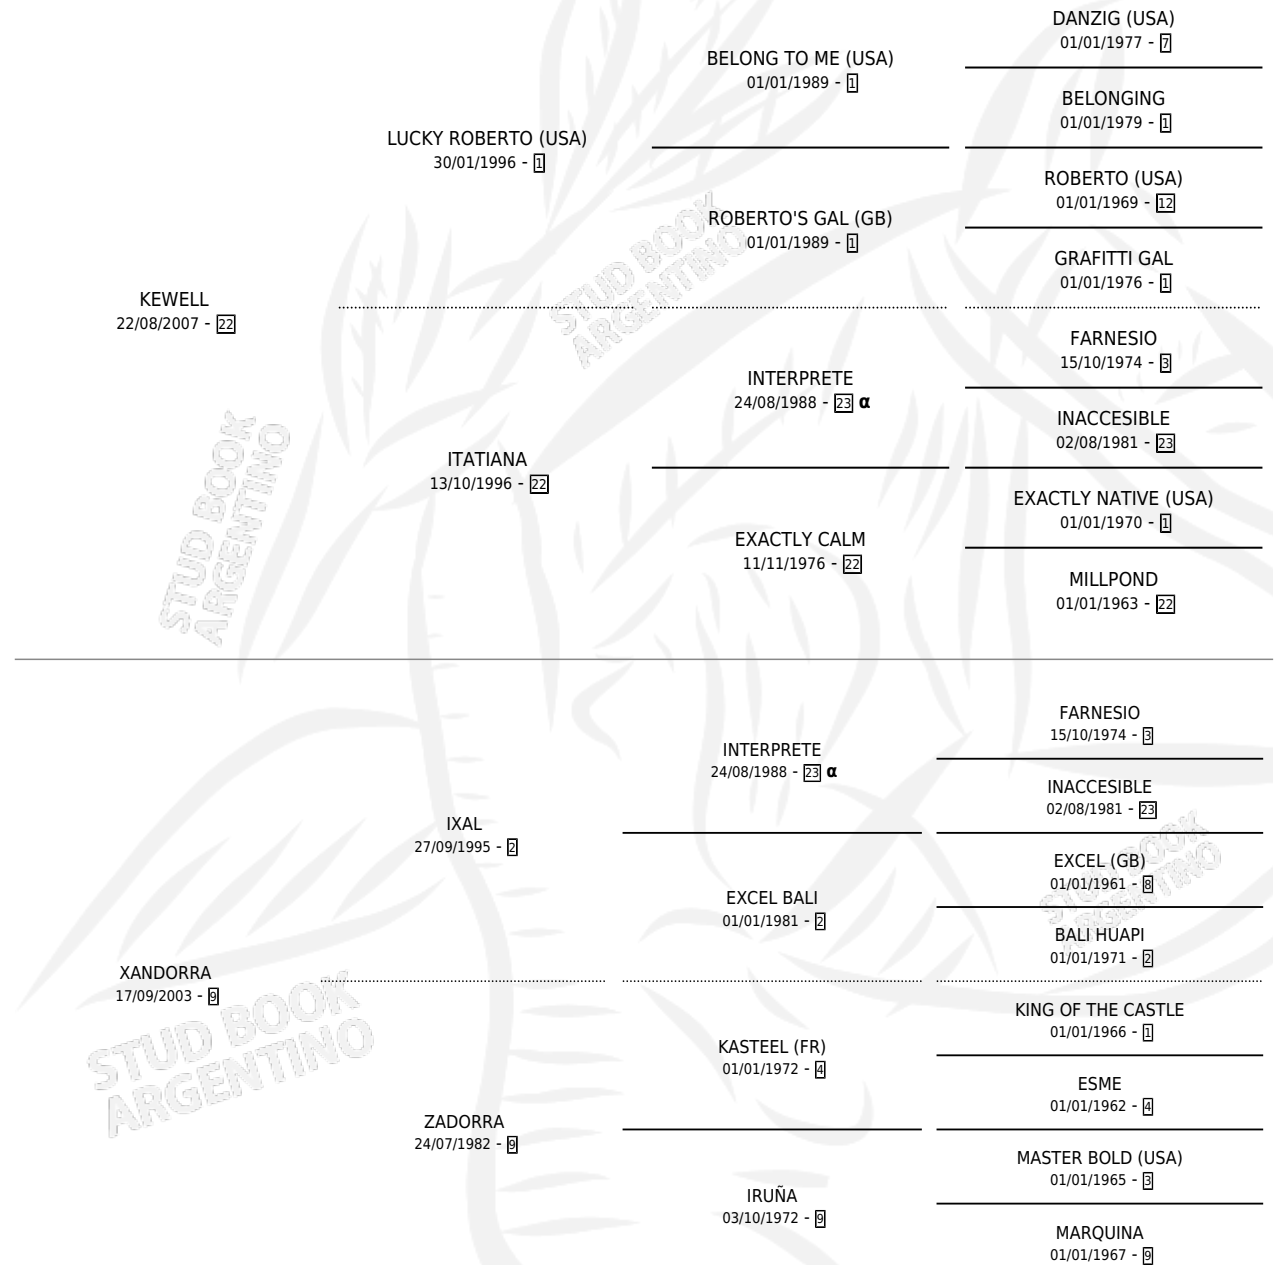

KE DIAMANTE

por KEWELL y XANDORRA por IXAL

Argentina · Macho · Alazan · SP · 12/10/2019
Familia 9-g · Volumen 43

ESTADO

TIPIFICACIÓN SANGUÍNEA	X
TIPIFICACIÓN POR ADN	X
PASAPORTE	X
IDENTIFICACIÓN POR MICROCHIP	X
REPRODUCTOR	X

Lugar de nacimiento: Los Desagues
Criador: Compagnucci Heriberto Osmar

PEDIGREE

INBREEDING : α

KE DIAMANTE

Datos oficiales del Stud Book Argentino

Documento generado el 10/05/2026

studbook.org.ar