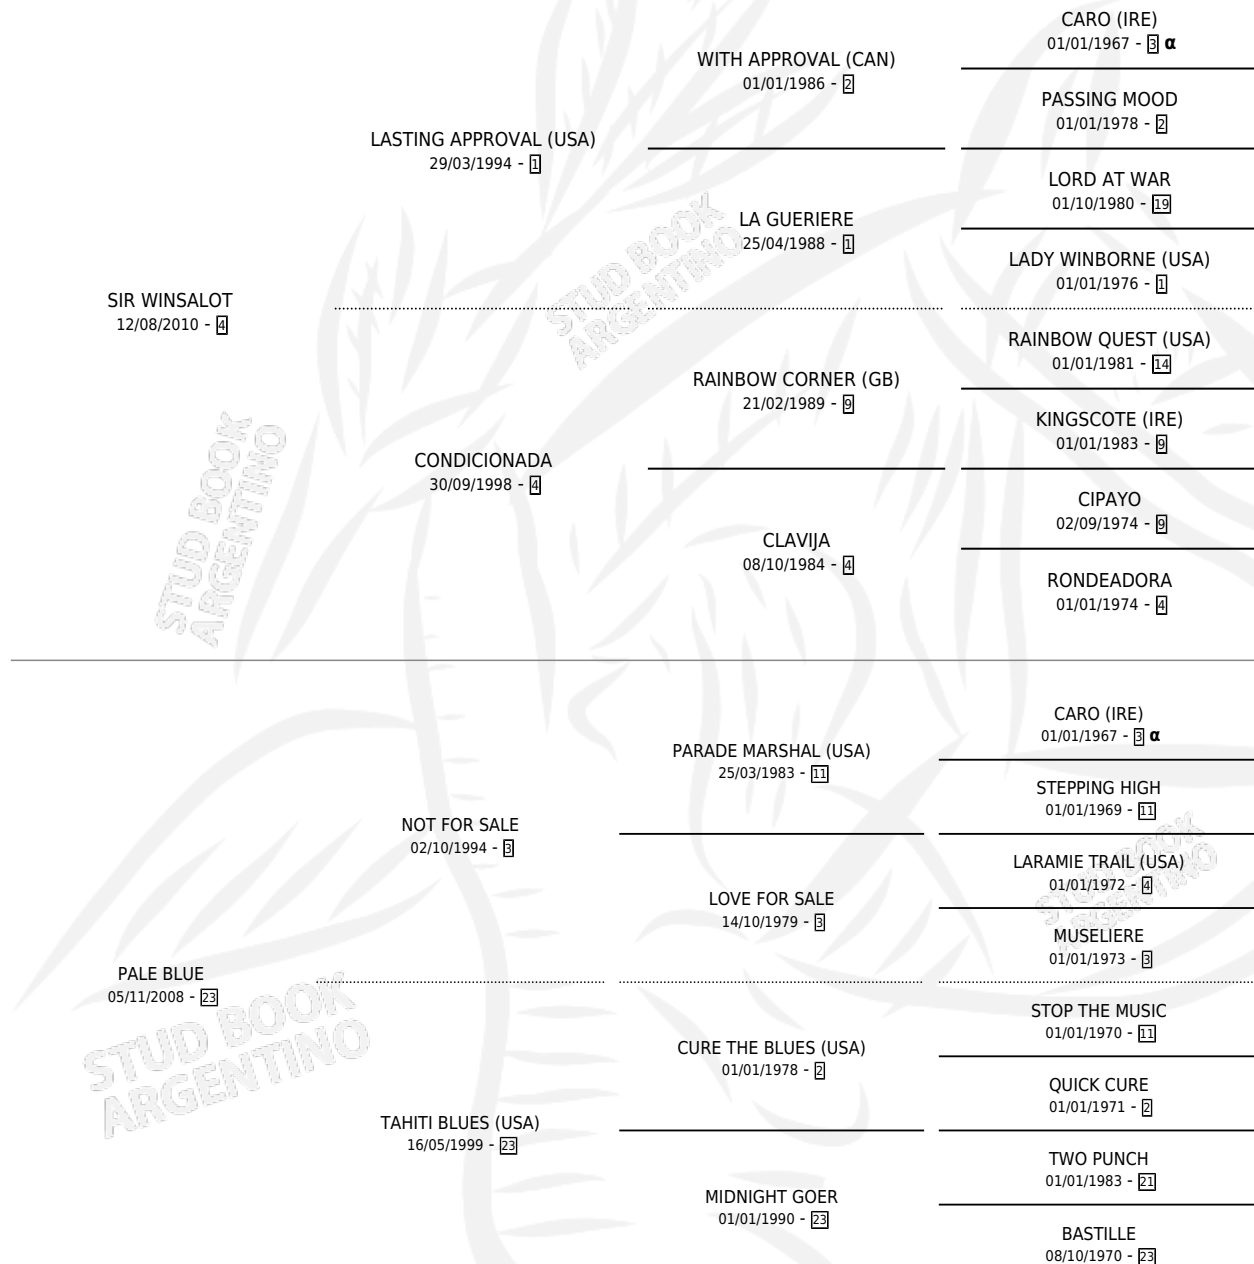

EL GRAN VICTOR

por SIR WINSALOT y PALE BLUE por NOT FOR SALE

Argentina · Macho · Tordillo · SP · 05/10/2019
Familia 23-a · Volumen 43

ESTADO

TIPIFICACIÓN SANGUÍNEA	X
TIPIFICACIÓN POR ADN	✓
PASAPORTE	✓
IDENTIFICACIÓN POR MICROCHIP	✓
REPRODUCTOR	X

Lugar de nacimiento: Don Yayo
Criador: Stud Aladino S.R.L.

PEDIGREE

INBREEDING : α

CAMPAÑA

Solo carreras oficiales de Argentina

POR EDAD

EDAD	CC	1°	2°	3°	4°	5°	NP	CLC	CLG	CLCG1	CLGG1	IMPORTE	GANANCIA / CC
2 AÑOS	2	0	0	0	0	0	2	0	0	0	0	\$0	\$0
TOTALES	2	0	0	0	0	0	2	0	0	0	0	\$0	\$0
%		0.0%	0.0%	0.0%	0.0%	0.0%	100%	0.0%	0.0%	0.0%	0.0%		