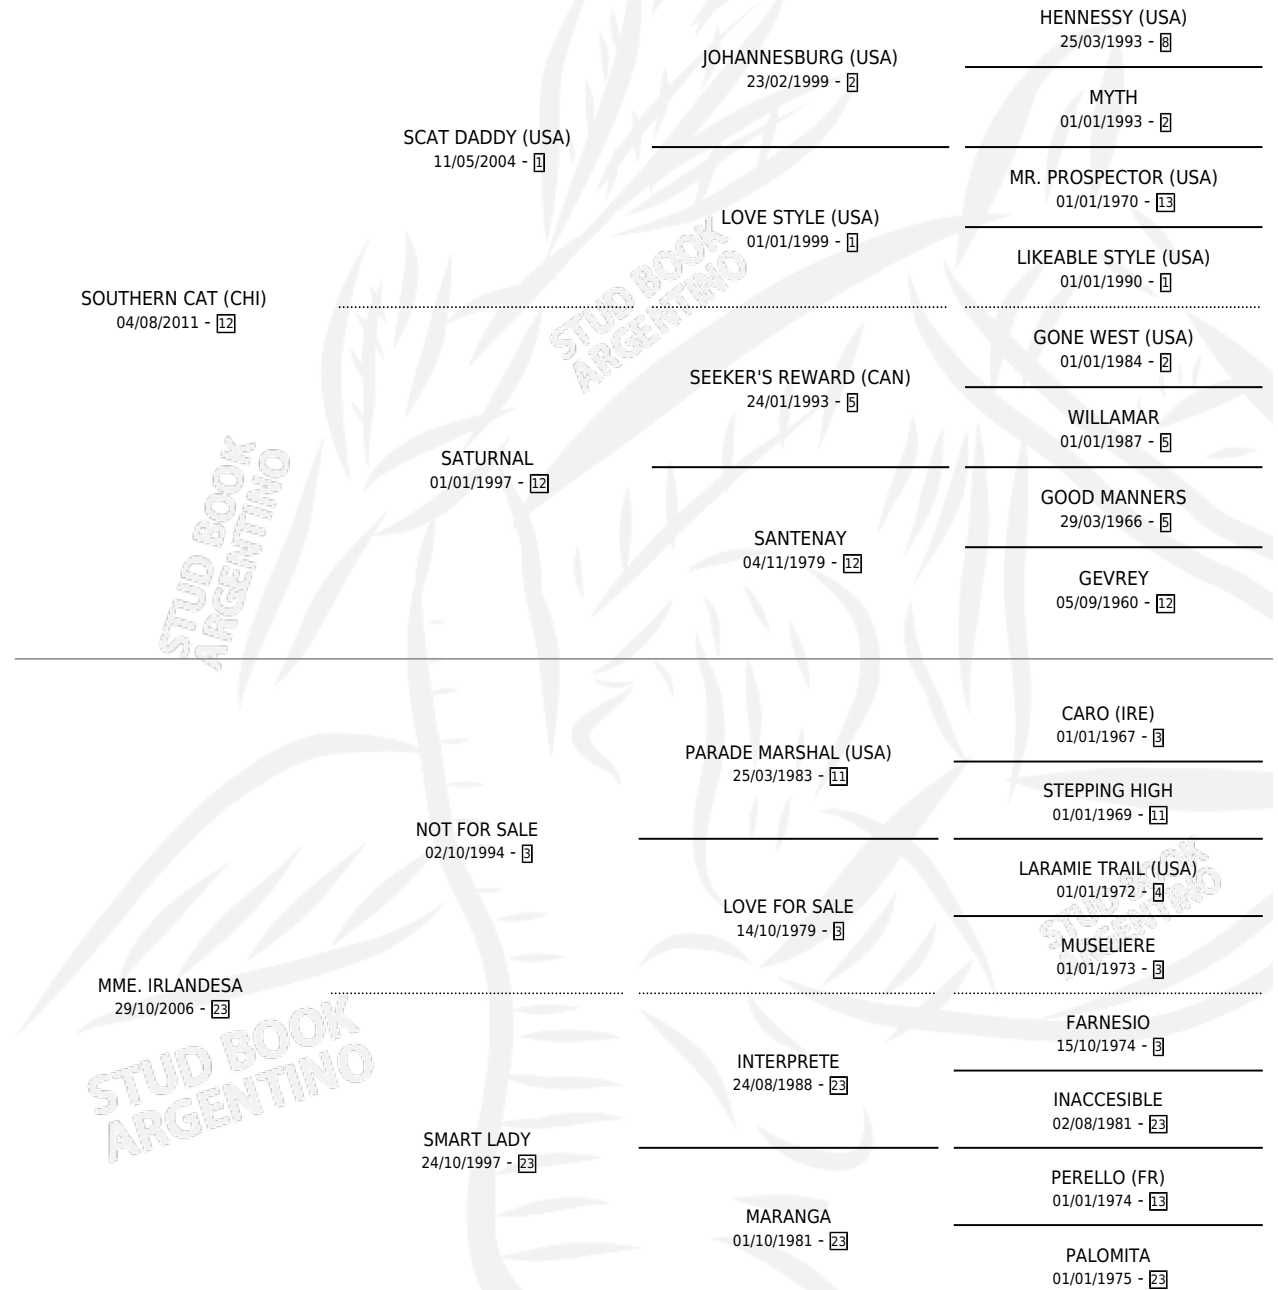

MME ALMA

por SOUTHERN CAT (CHI) y MME. IRLANDESA por NOT FOR SALE

Argentina · Hembra · Zaino · SP · 04/10/2019
Familia 23-a · Volumen 43

ESTADO

TIPIFICACIÓN SANGUÍNEA	X
TIPIFICACIÓN POR ADN	✓
PASAPORTE	✓
IDENTIFICACIÓN POR MICROCHIP	✓
REPRODUCTOR	✓

Lugar de nacimiento: Costa Del Rio

Criador: Campos Antonio Ruben

PEDIGREE