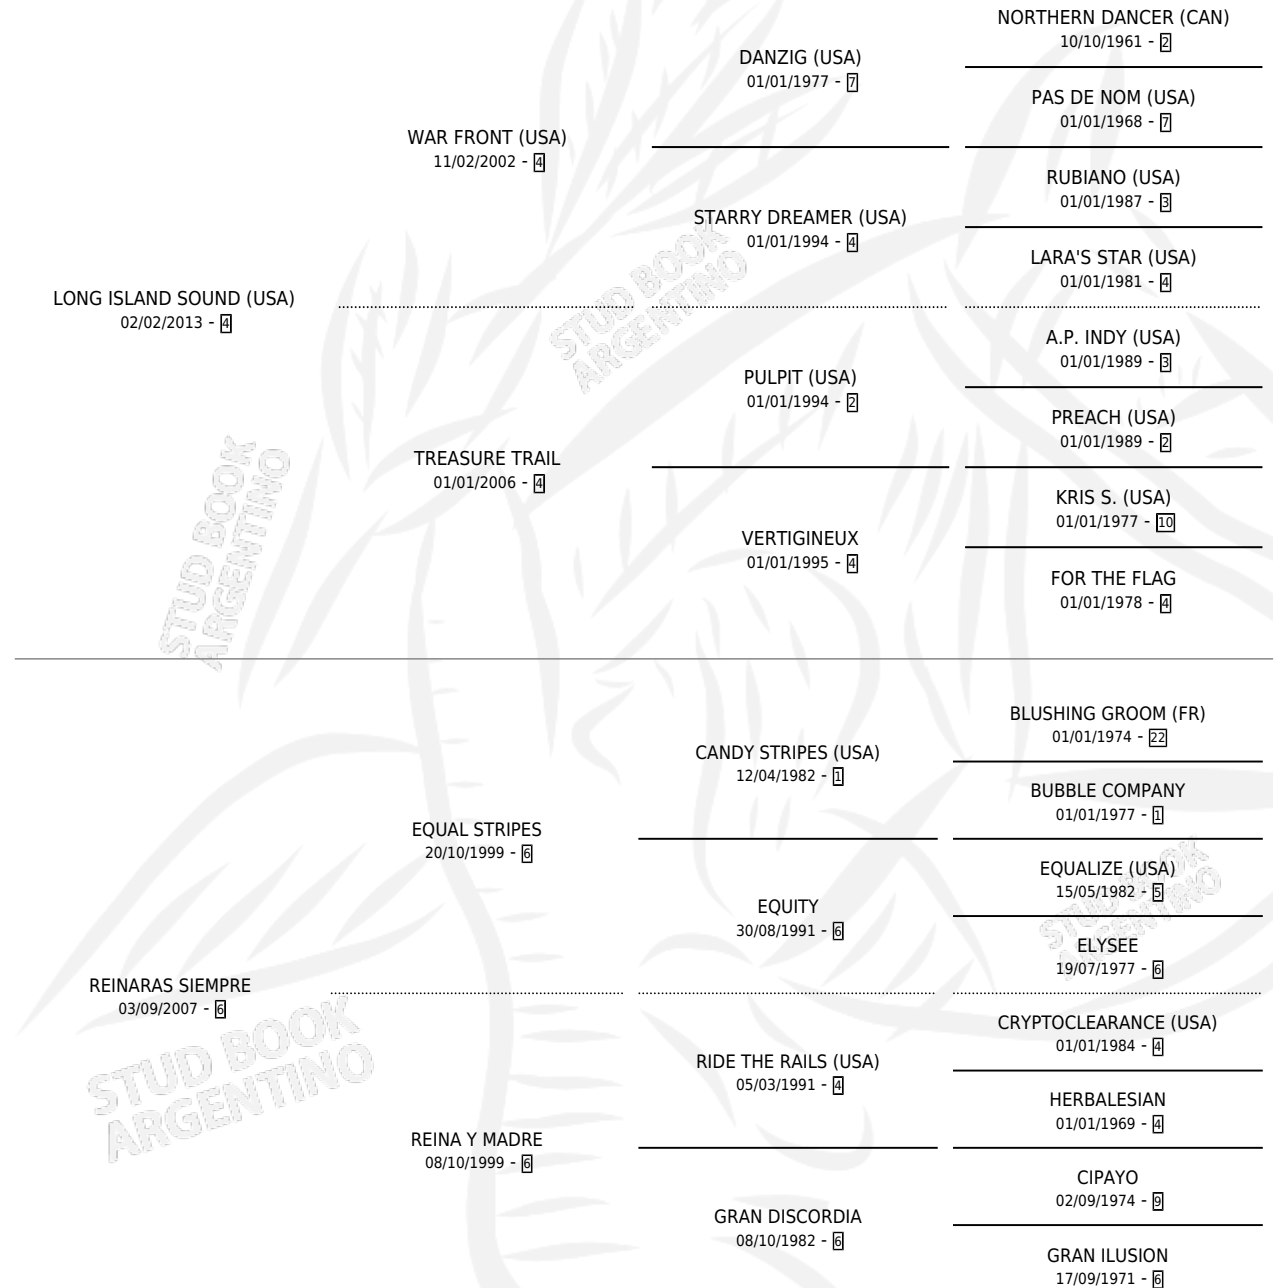

REINA CASADA

por **LONG ISLAND SOUND (USA)** y **REINARAS SIEMPRE**
por **EQUAL STRIPES**

Argentina · Hembra · Zaino Doradillo · SP · 25/10/2019
Familia 6-f · Volumen 43

ESTADO

TIPIFICACIÓN SANGUÍNEA	X
TIPIFICACIÓN POR ADN	✓
PASAPORTE	✓
IDENTIFICACIÓN POR MICROCHIP	✓
REPRODUCTOR	X

Lugar de nacimiento: El Doguito

Criador: El Doguito

PEDIGREE