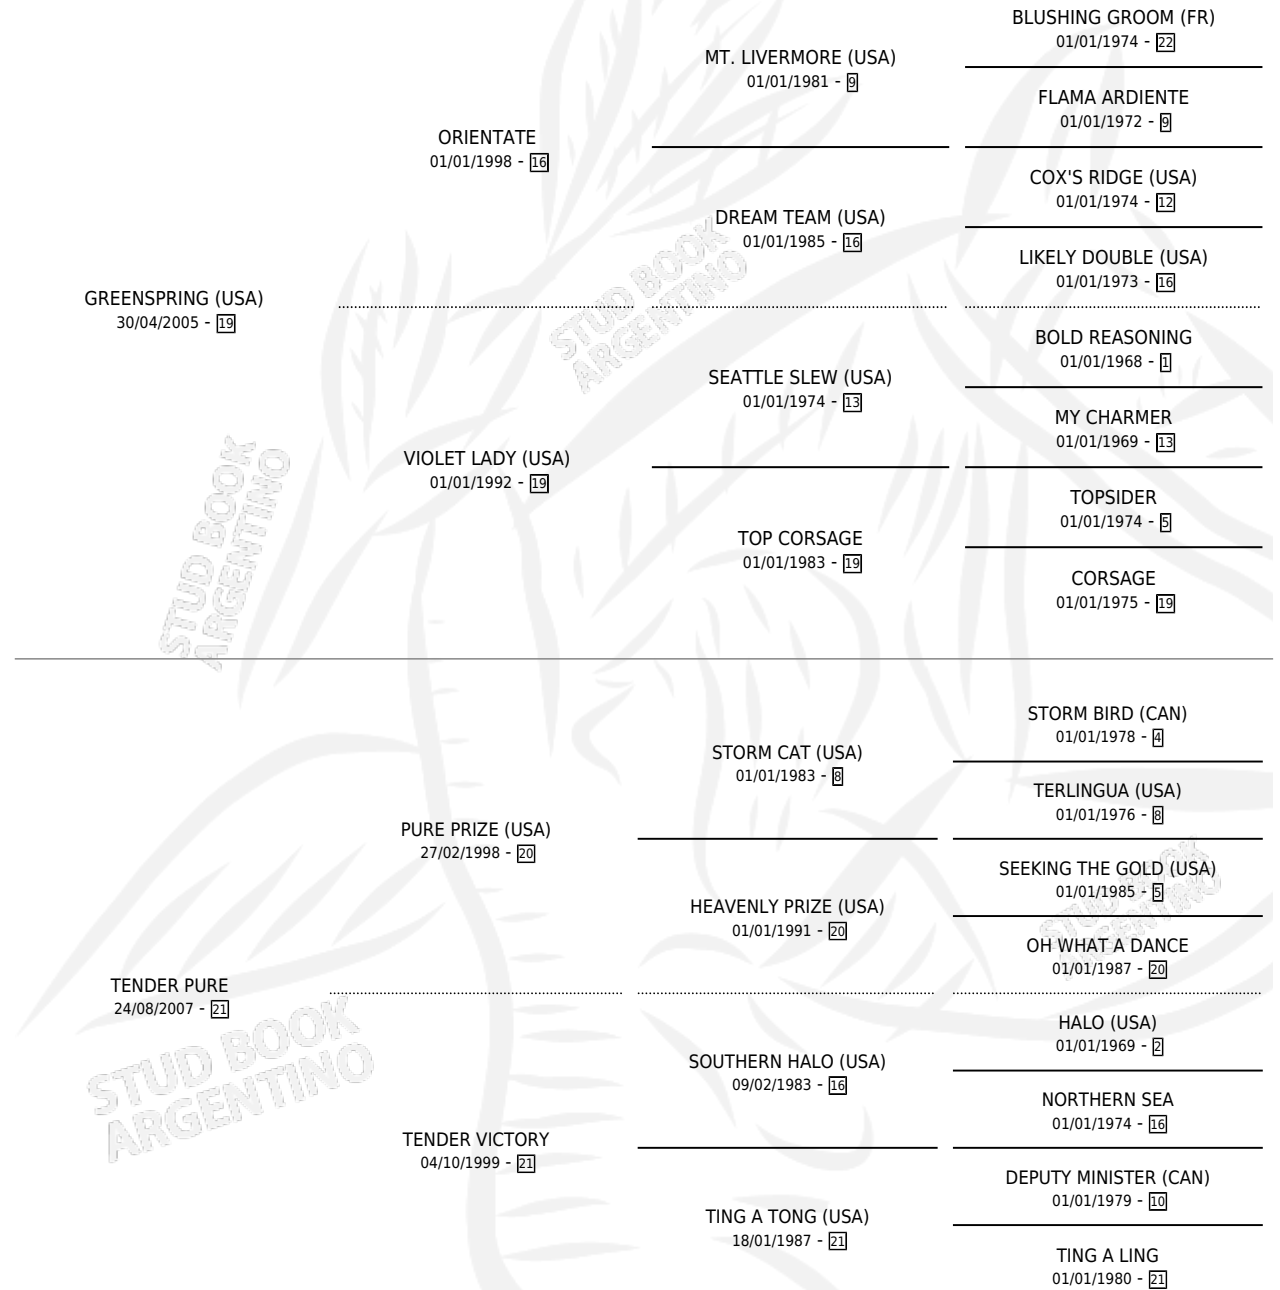

CHE ENTRERRIANA

por GREENSPRING (USA) y TENDER PURE por PURE PRIZE (USA)

Argentina · Hembra · Alazan · SP · 08/10/2019
Familia 21-a · Volumen 43

ESTADO

TIPIFICACIÓN SANGUÍNEA	X
TIPIFICACIÓN POR ADN	X
PASAPORTE	X
IDENTIFICACIÓN POR MICROCHIP	✓
REPRODUCTOR	X

Lugar de nacimiento: Costa Del Rio
Criador: Losinno Patricio Francisco

PEDIGREE

CHE ENTRERRIANA

Datos oficiales del Stud Book Argentino

Documento generado el 10/05/2026

studbook.org.ar