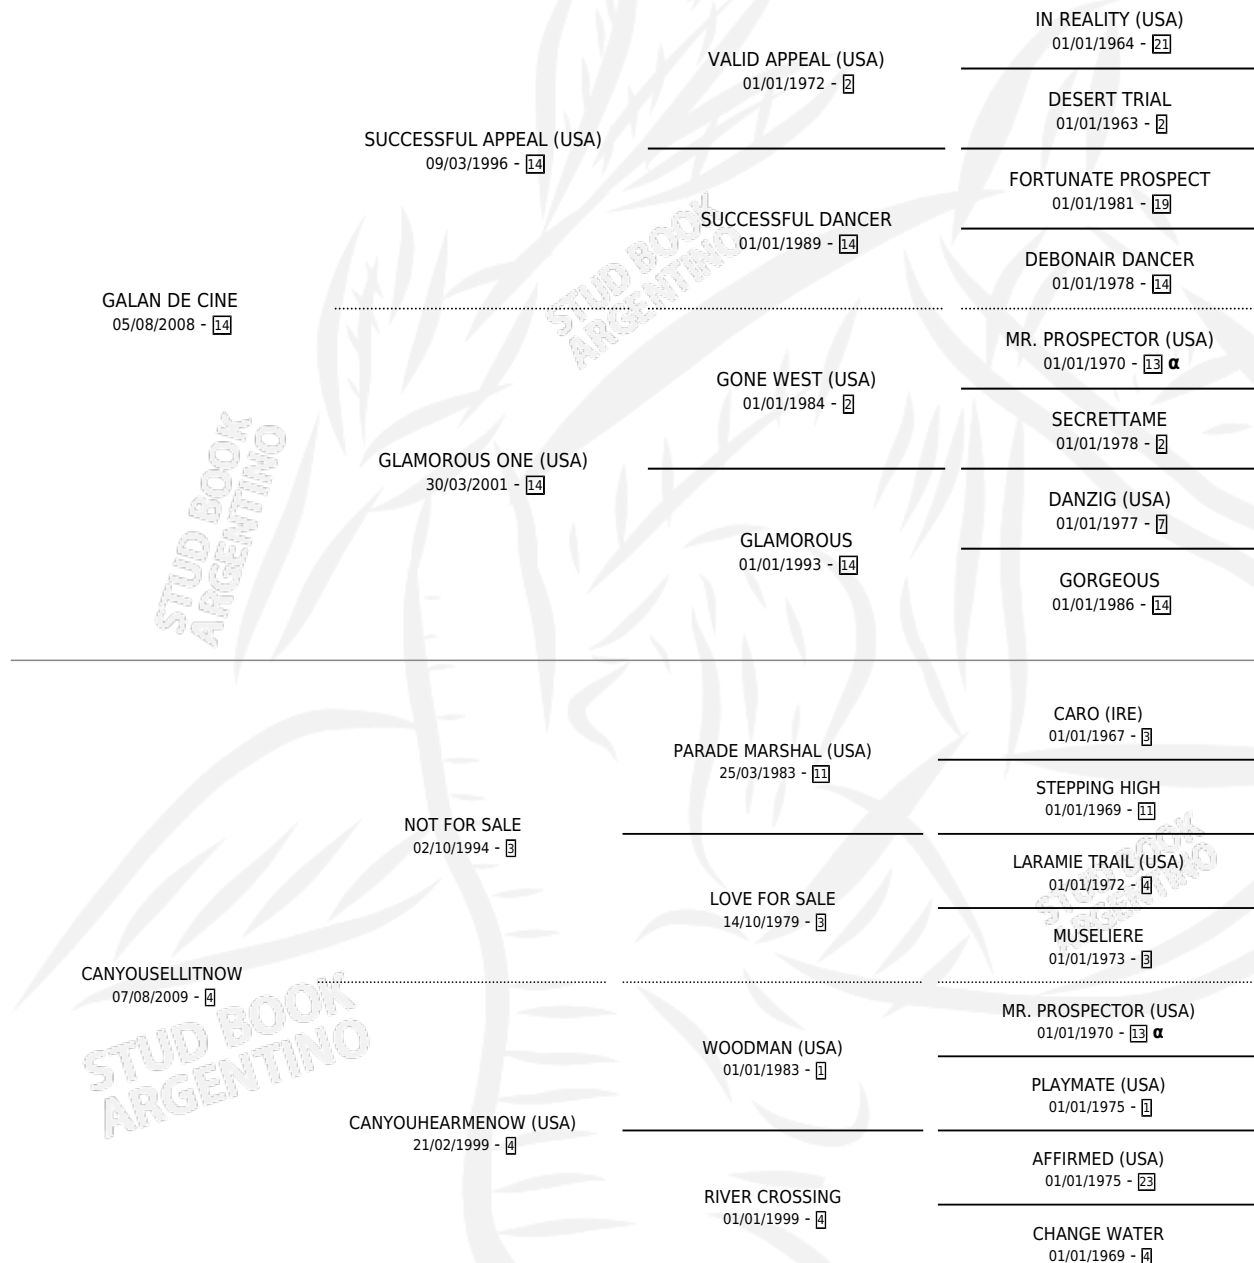

INVALUABLE GALANA

por GALAN DE CINE y CANYOUSELLITNOW por NOT FOR SALE

Argentina · Hembra · Alazan · SP · 12/10/2019
Familia 4-m · Volumen 43

ESTADO

TIPIFICACIÓN SANGUÍNEA	X
TIPIFICACIÓN POR ADN	✓
PASAPORTE	✓
IDENTIFICACIÓN POR MICROCHIP	✓
REPRODUCTOR	X

Lugar de nacimiento: La Mission Robles
Criador: Bingo Horse S.A.

PEDIGREE

INBREEDING : α

CAMPAÑA

Solo carreras oficiales de Argentina

POR EDAD

EDAD	CC	1°	2°	3°	4°	5°	NP	CLC	CLG	CLCG1	CLGG1	IMPORTE	GANANCIA / CC
3 AÑOS	2	0	0	0	1	1	0	0	0	0	0	\$103,300	\$51,650
TOTALES	2	0	0	0	1	1	0	0	0	0	0	\$103,300	\$51,650
%		0.0%	0.0%	0.0%	50.0%	50.0%	0.0%	0.0%	0.0%	0.0%	0.0%		