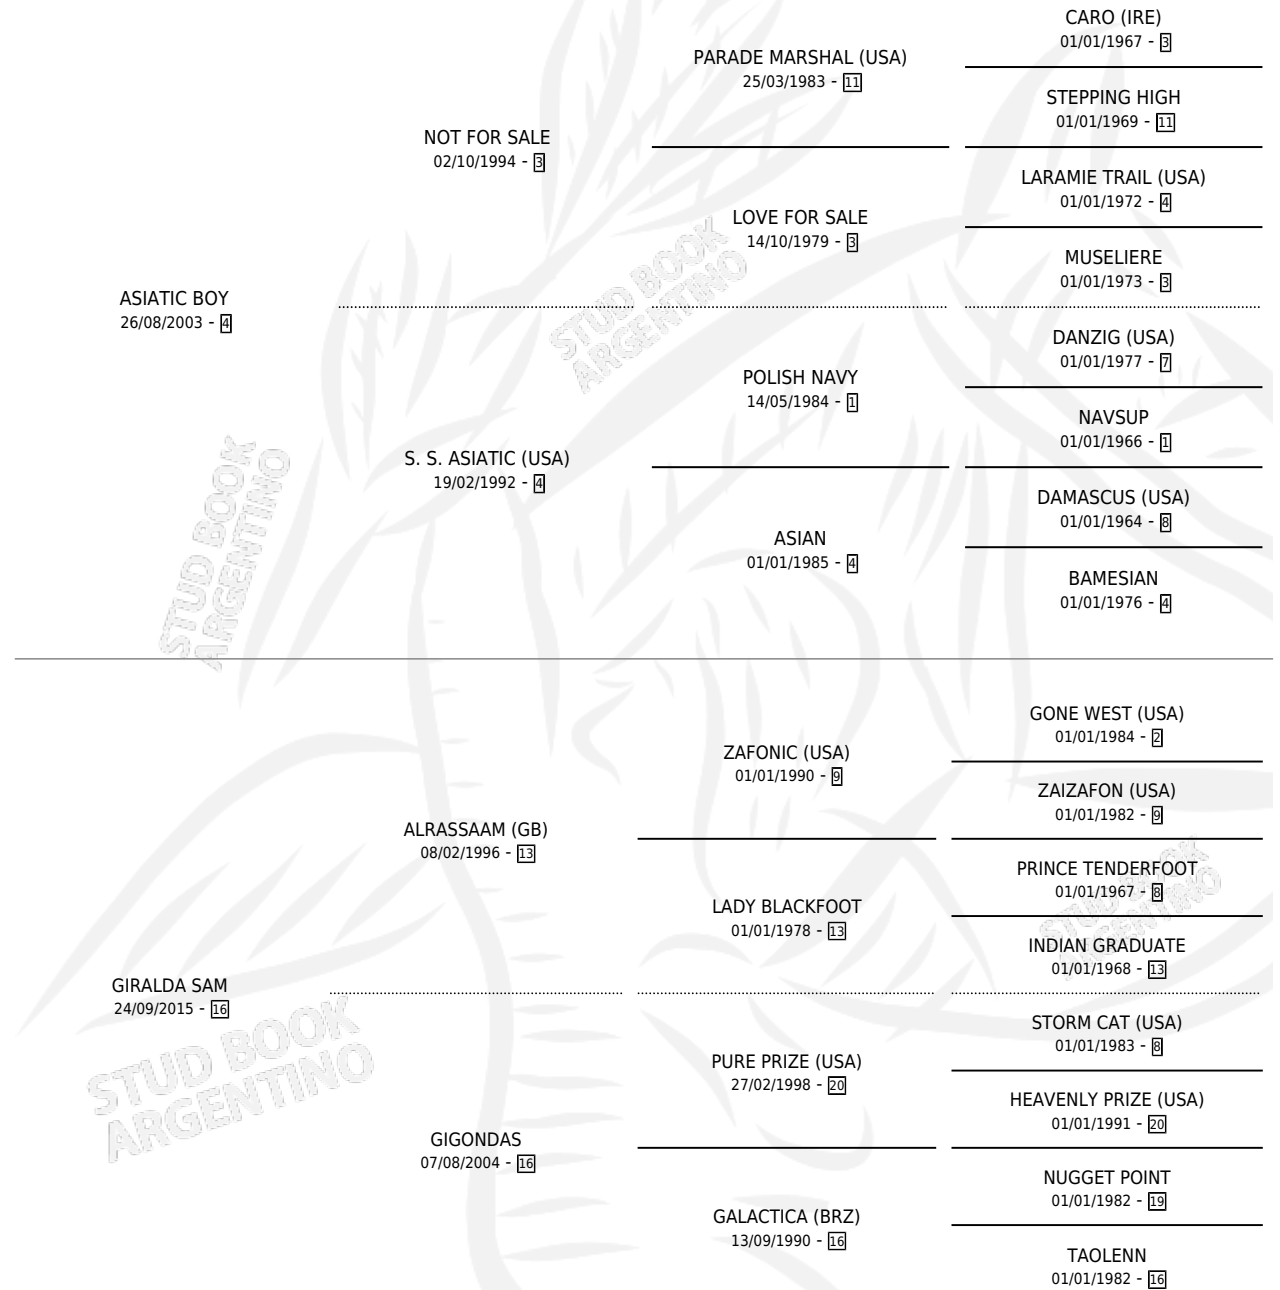

ASIATIC SAM

por ASIATIC BOY y GIRALDA SAM por ALRASSAAM (GB)

Argentina · Macho · Zaino · SP · 15/10/2019
Familia 16-g · Volumen 43

ESTADO

| | |
|------------------------------|---|
| TIPIFICACIÓN SANGUÍNEA | X |
| TIPIFICACIÓN POR ADN | ✓ |
| PASAPORTE | ✓ |
| IDENTIFICACIÓN POR MICROCHIP | ✓ |
| REPRODUCTOR | X |

Lugar de nacimiento: Don Teo
Criador: Atlantica De Juegos S.A.

PEDIGREE

ASIATIC SAM

Datos oficiales del Stud Book Argentino

Documento generado el 05/05/2026

studbook.org.ar