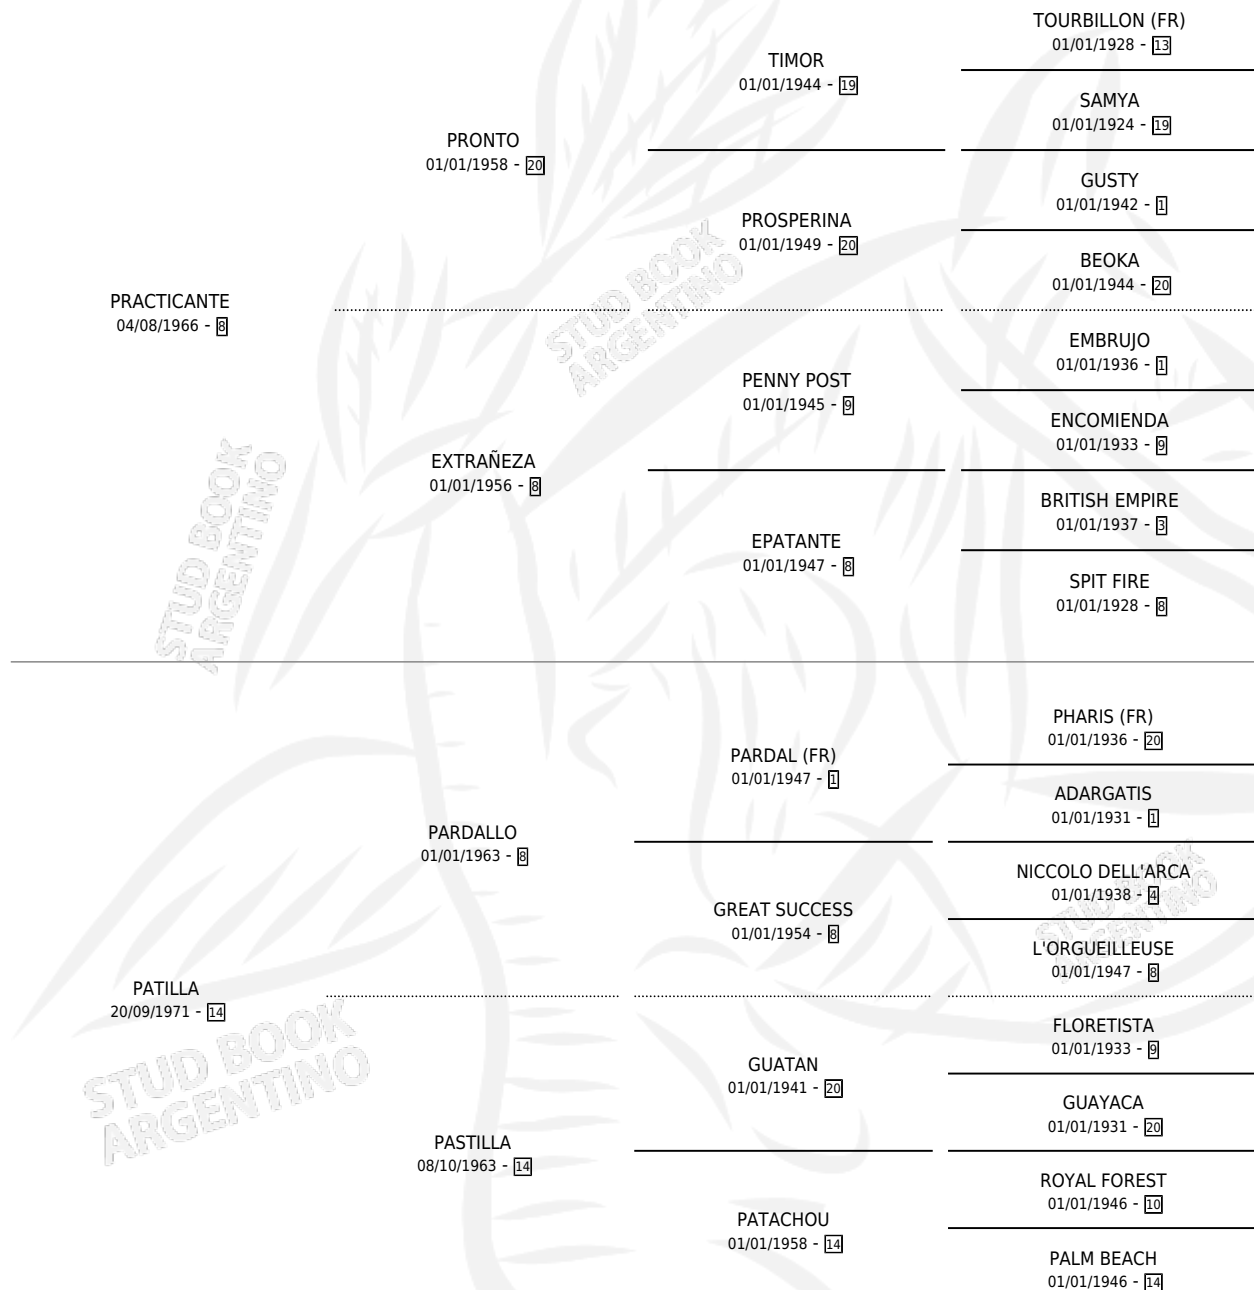

PASTILLANTE

por PRACTICANTE y PATILLA por PARDALLO

Argentina · Hembra · Zaino Colorado · SP · 01/01/1977
Familia 14-c · Volumen 29

ESTADO

TIPIFICACIÓN SANGUÍNEA	X
TIPIFICACIÓN POR ADN	X
PASAPORTE	X
IDENTIFICACIÓN POR MICROCHIP	X
REPRODUCTOR	✓

Lugar de nacimiento: Campo particular

Criador: Alentue

~

HIJOS

	MACHOS	HEMBRAS
6 NACIERON	3	3
2 CORRIERON	1	1
1 GANARON	0	1
0 GANADORES CL	0 GANADORES GR	0 GANADORES G1

PEDIGREE

S

cimientos 5 / Efectividad 41.67%

PADRILLO	PRODUCTO	CRIADOR	1ER SERVICIO	ÚLTIMO SERVICIO
RONALCO (IRE)	Ø		17/10/1994	19/11/1994
PASTILLANTE WEST POINTER (USA)	WEST PAST (H Z, 05/09/1994) •MURIÓ EL 16/10/1994•	ALENTUE	28/09/1993	28/09/1993
WEST POINTER (USA)	Ø		12/09/1992	03/12/1992
SWALLOW THE SUN (USA)	PATIVILCA (H Z, 02/09/1992)	ALENTUE	23/09/1991	27/09/1991
PERELLO (FR)	Ø		19/09/1990	26/11/1990
PERELLO (FR)	PATITERA (H A, 09/09/1990) •MURIÓ EL 17/10/1997•	ALENTUE	29/09/1989	29/09/1989
PERELLO (FR)	PATILLADO (M Z, 18/09/1989) •MURIÓ EL 05/05/1995•	ALENTUE	06/10/1988	06/10/1988
PERELLO (FR)	CHATEAU PETRUS (M Z, 24/09/1988)	ALENTUE	05/09/1987	14/10/1987
QUICK BLUFF (USA)	Ø		15/09/1986	22/11/1986
CLIMBER (USA)	Ø		14/10/1985	14/10/1985
EL BOTIJA	Ø			
SNOW FESTIVAL	Ø			