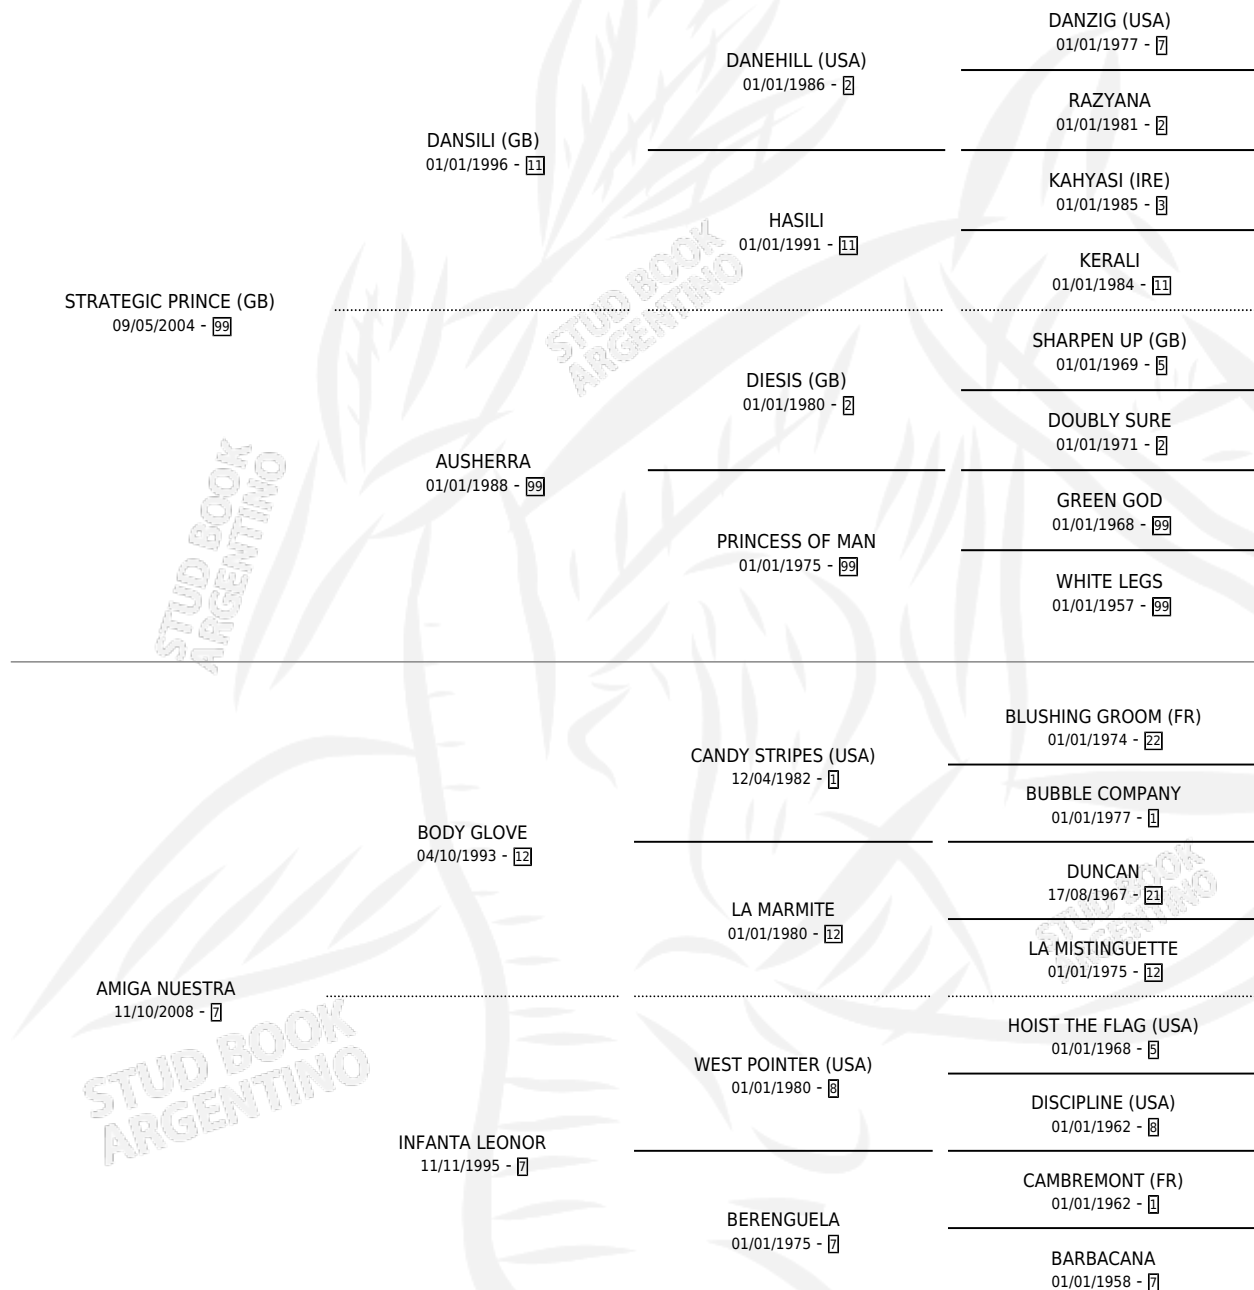

AMIGO LUMINOSO

por **STRATEGIC PRINCE (GB)** y **AMIGA NUESTRA** por **BODY GLOVE**

Argentina · Macho · Zaino · SP · 23/10/2019
Familia 7 · Volumen 43

ESTADO

TIPIFICACIÓN SANGUÍNEA	X
TIPIFICACIÓN POR ADN	✓
PASAPORTE	✓
IDENTIFICACIÓN POR MICROCHIP	✓
REPRODUCTOR	X

Lugar de nacimiento: Alentue
Criador: Alentue

PEDIGREE