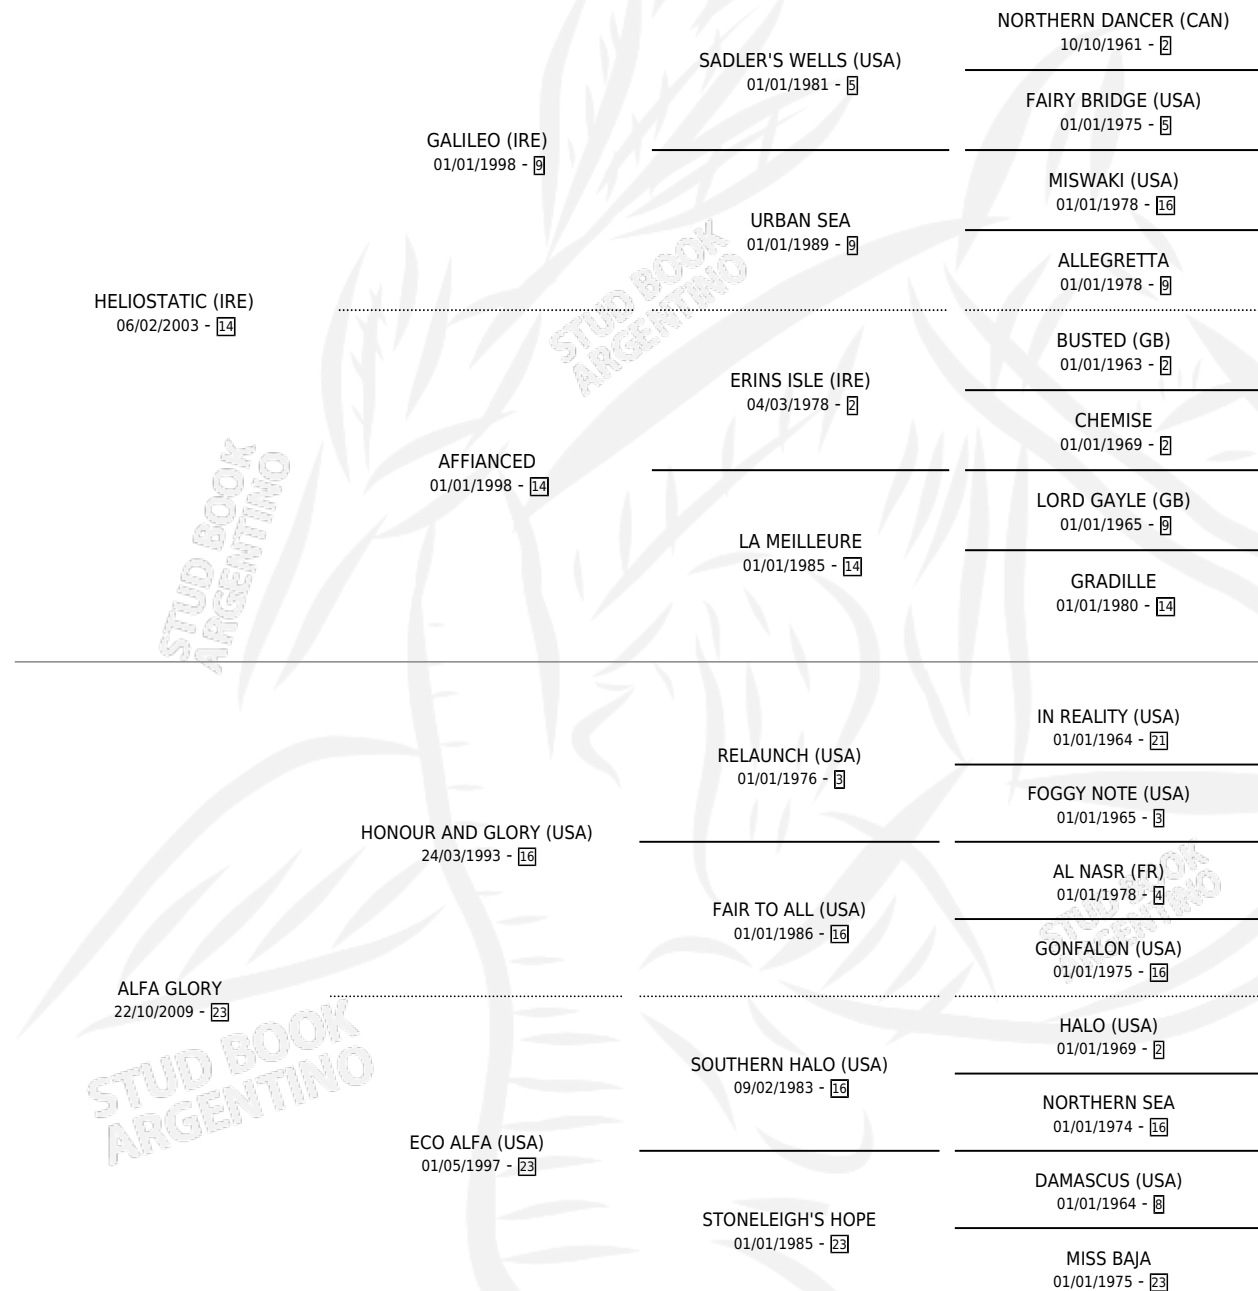

XIPLA

por **HELIOSTATIC (IRE)** y **ALFA GLORY** por **HONOUR AND GLORY (USA)**

Argentina · Hembra · Alazan · SP · 16/09/2019
Familia 23-b · Volumen 43

ESTADO

TIPIFICACIÓN SANGUÍNEA	X
TIPIFICACIÓN POR ADN	✓
PASAPORTE	✓
IDENTIFICACIÓN POR MICROCHIP	✓
REPRODUCTOR	X

Lugar de nacimiento: Don Teo

Criador: Don Teo

PEDIGREE

CAMPAÑA

Solo carreras oficiales de Argentina

POR EDAD

EDAD	CC	1°	2°	3°	4°	5°	NP	CLC	CLG	CLCG1	CLGG1	IMPORTE	GANANCIA / CC
3 AÑOS	1	0	0	0	0	0	1	0	0	0	0	\$0	\$0
TOTALES	1	0	0	0	0	0	1	0	0	0	0	\$0	\$0
%		0.0%	0.0%	0.0%	0.0%	0.0%	100%	0.0%	0.0%	0.0%	0.0%		