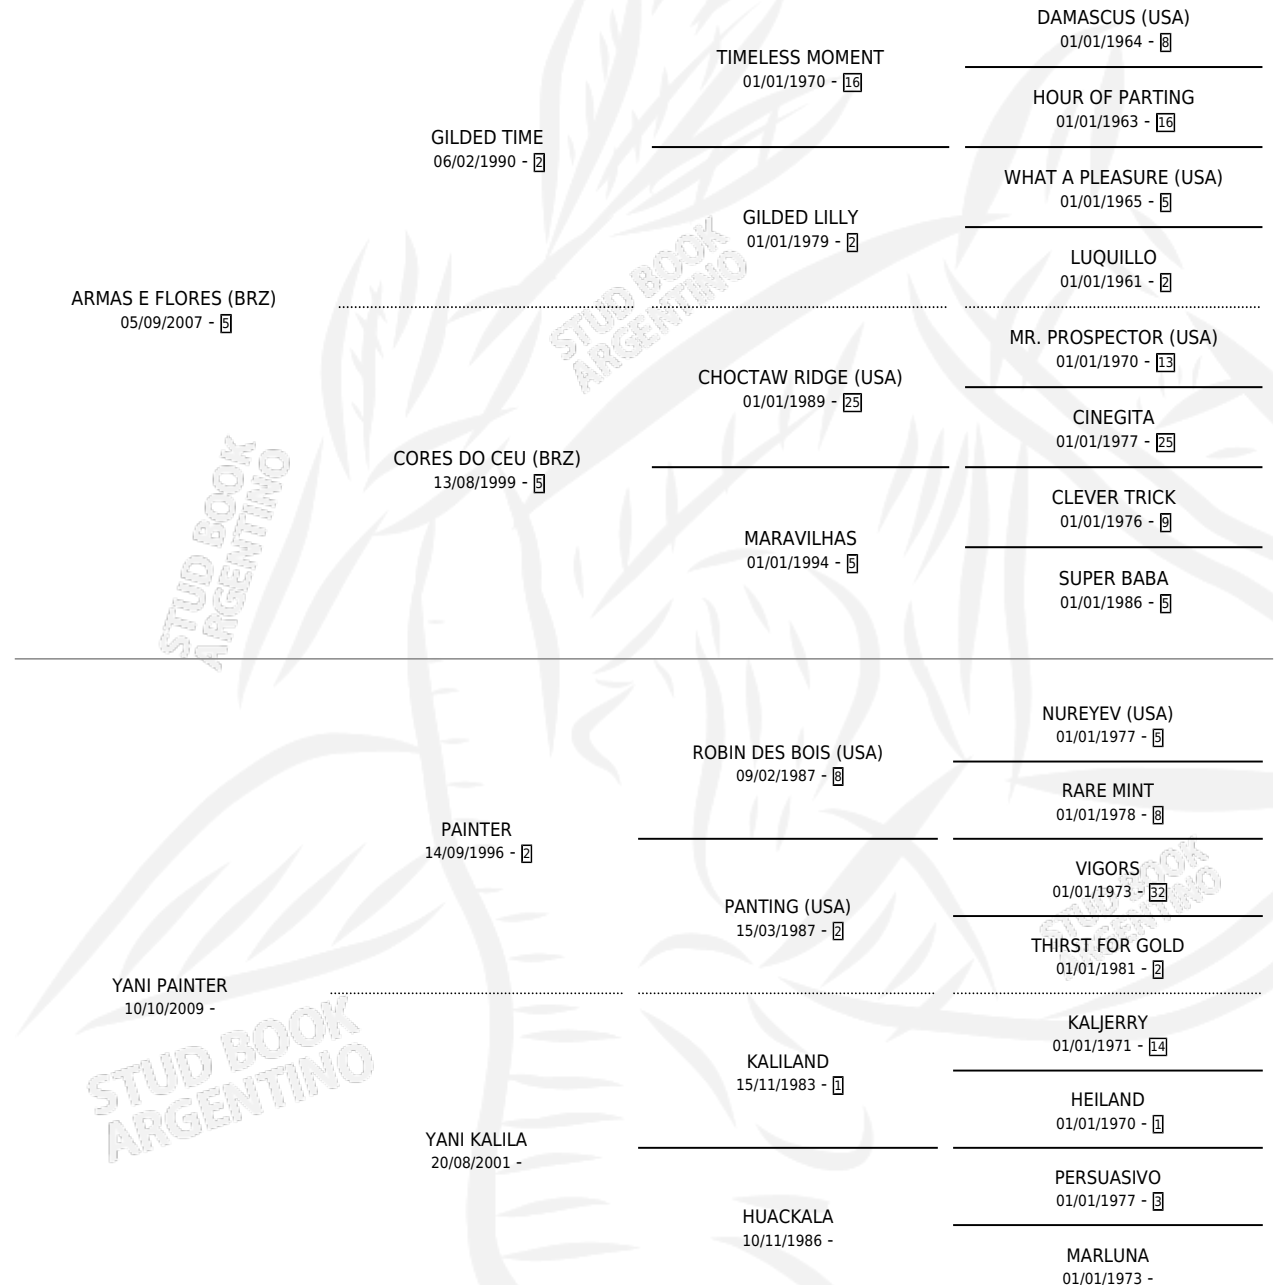

CORCHO FLORES

por **ARMAS E FLORES (BRZ)** y **YANI PAINTER** por **PAINTER**

Argentina · Macho · Alazan · SP · 24/10/2019
Familia · Volumen 43

ESTADO

TIPIFICACIÓN SANGUÍNEA	X
TIPIFICACIÓN POR ADN	✓
PASAPORTE	X
IDENTIFICACIÓN POR MICROCHIP	✓
REPRODUCTOR	X

Lugar de nacimiento: 14 De Julio

Criador: Valenzuela Gustavo Adolfo

PEDIGREE

CORCHO FLORES

Datos oficiales del Stud Book Argentino

Documento generado el 09/05/2026

studbook.org.ar