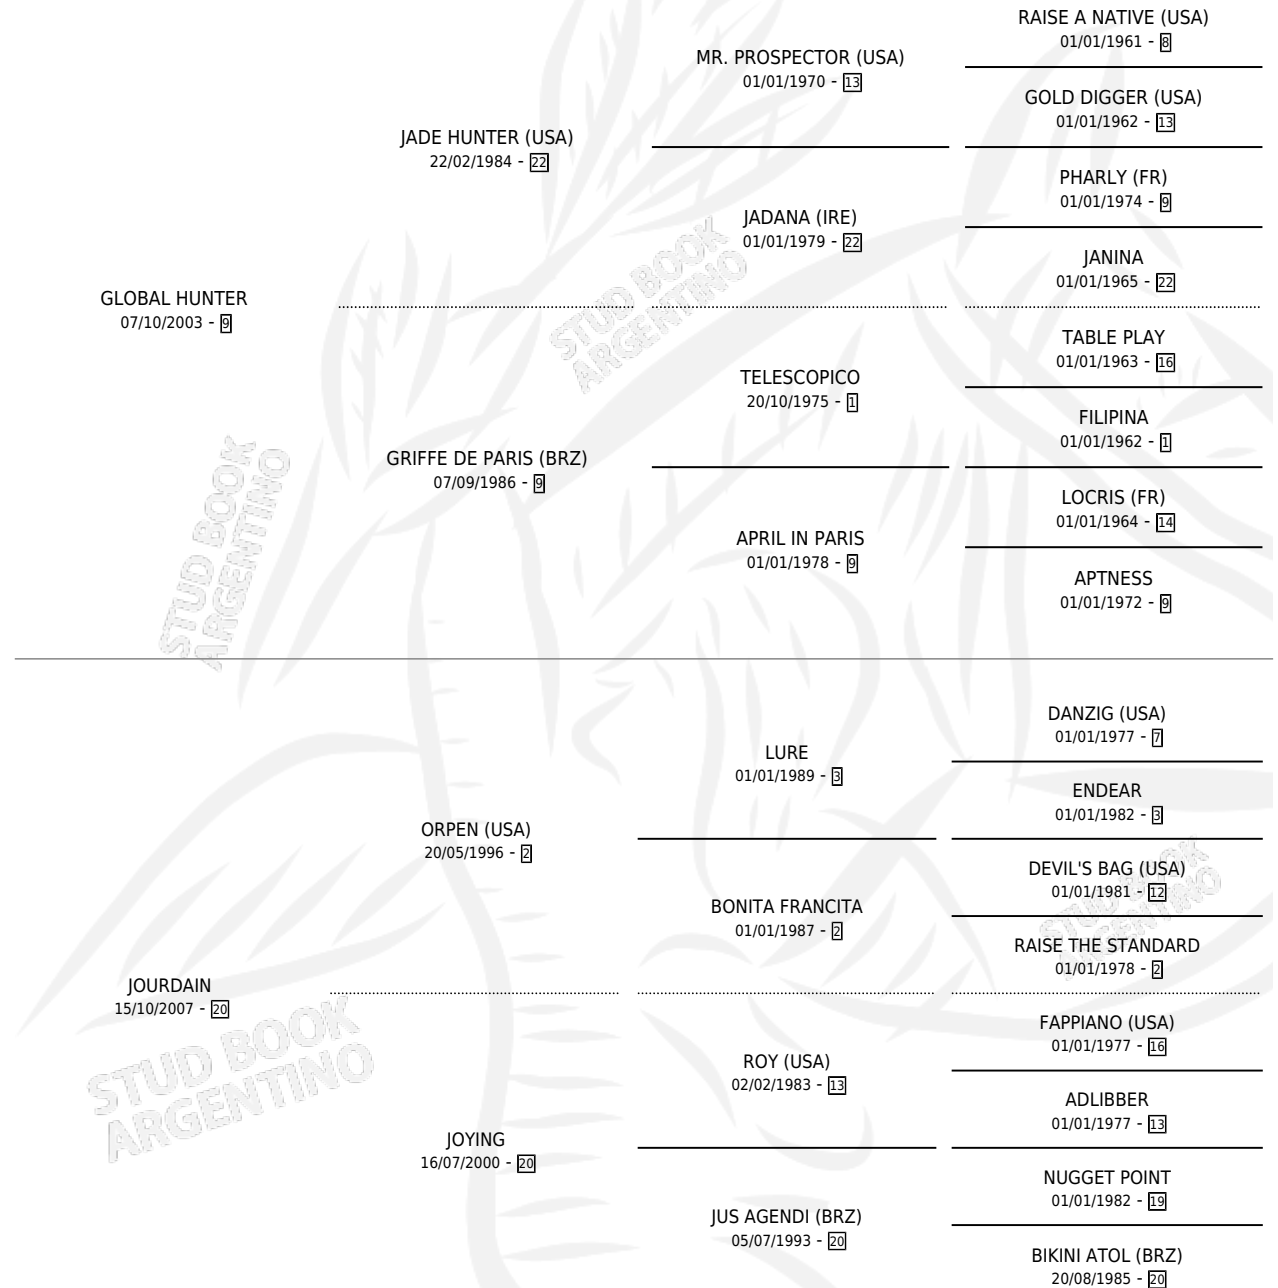

JOVIS

por GLOBAL HUNTER y JOURDAIN por ORPEN (USA)

Argentina · Macho · Zaino · SP · 08/10/2019
Familia 20-c · Volumen 43

ESTADO

TIPIFICACIÓN SANGUÍNEA	X
TIPIFICACIÓN POR ADN	✓
PASAPORTE	✓
IDENTIFICACIÓN POR MICROCHIP	✓
REPRODUCTOR	X

Lugar de nacimiento: Tiveres

Criador: Tiveres

PEDIGREE

CAMPAÑA

Solo carreras oficiales de Argentina

POR EDAD

EDAD	CC	1°	2°	3°	4°	5°	NP	CLC	CLG	CLCG1	CLGG1	IMPORTE	GANANCIA / CC
2 AÑOS	5	1	0	2	0	1	1	3	0	0	0	\$1,196,500	\$239,300
3 AÑOS	6	0	0	0	2	0	4	1	0	0	0	\$339,800	\$56,633
4 AÑOS	8	0	0	0	2	1	5	1	0	0	0	\$657,600	\$82,200
5 AÑOS	7	2	2	2	0	1	0	0	0	0	0	\$4,062,500	\$580,357
6 AÑOS	1	0	0	0	0	1	0	0	0	0	0	\$268,000	\$268,000
TOTALES	27	3	2	4	4	4	10	5	0	0	0	\$6,524,400	\$241,644
%		11.1%	7.4%	14.8%	14.8%	14.8%	37.0%	18.5%	0.0%	0.0%	0.0%		