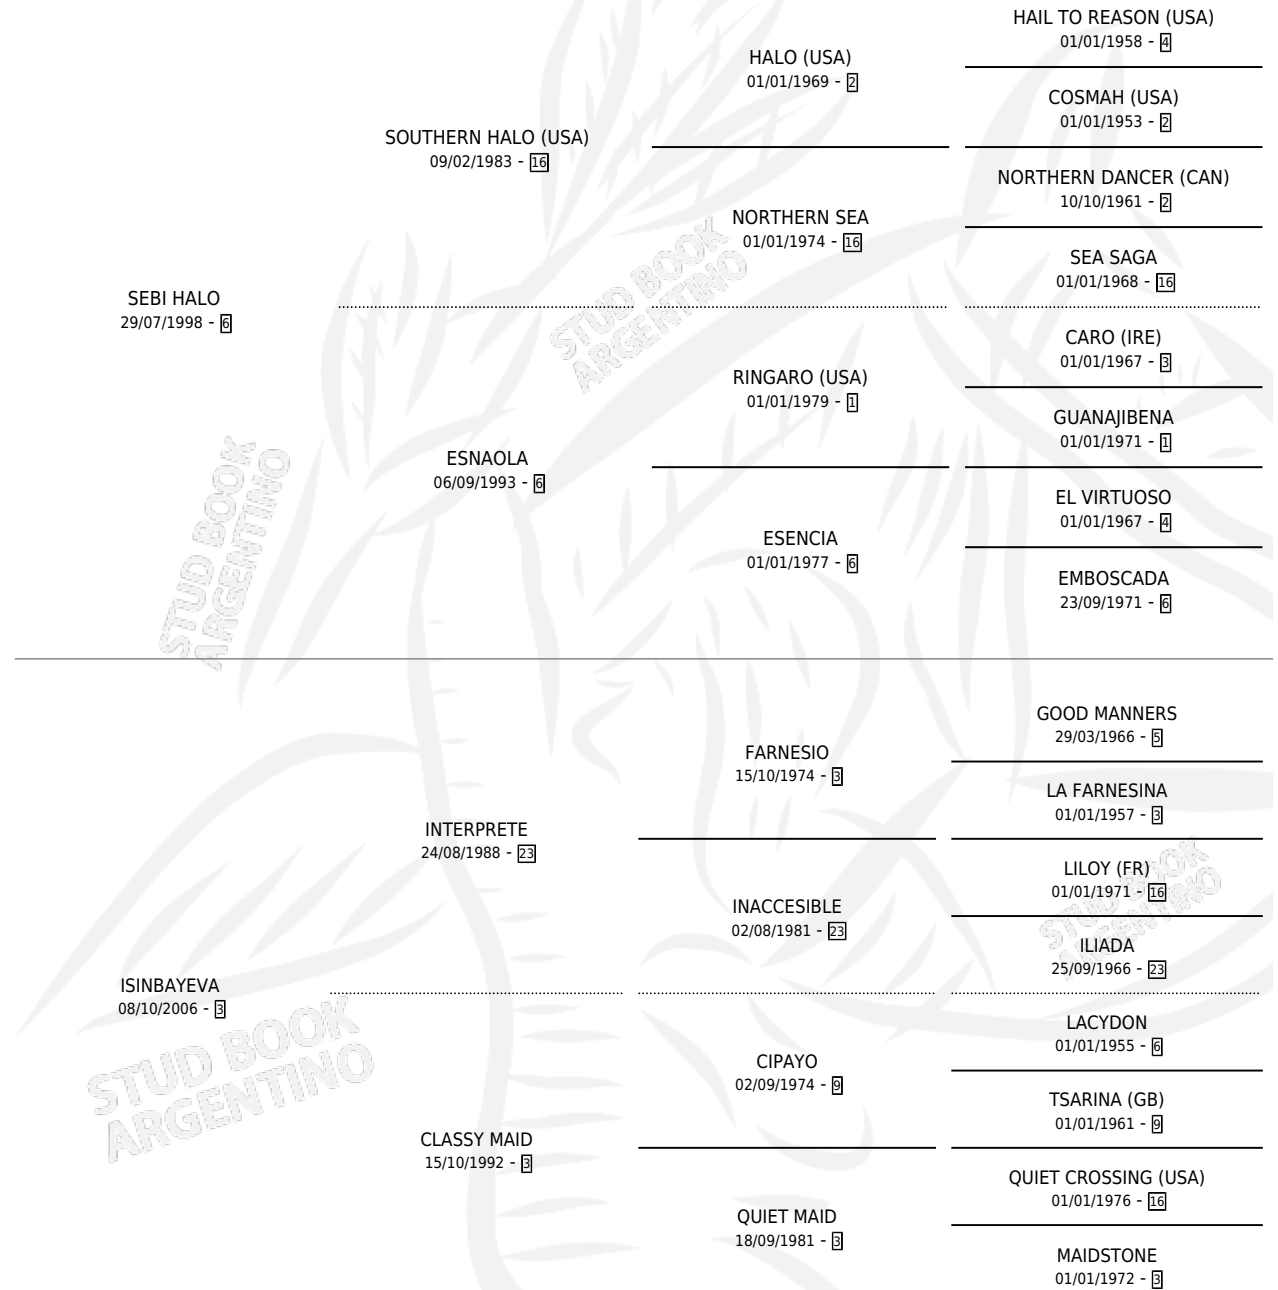

# SILOSENOVENGO

por SEBI HALO y ISINBAYEVA por INTERPRETE

Argentina · Macho · Zaino · SP · 07/10/2019  
Familia 3-j · Volumen 43

## ESTADO

TIPIFICACIÓN SANGUÍNEA	X
TIPIFICACIÓN POR ADN	✓
PASAPORTE	✓
IDENTIFICACIÓN POR MICROCHIP	✓
REPRODUCTOR	X

**Lugar de nacimiento:** El Paraiso

**Criador:** El Paraiso

## PEDIGREE