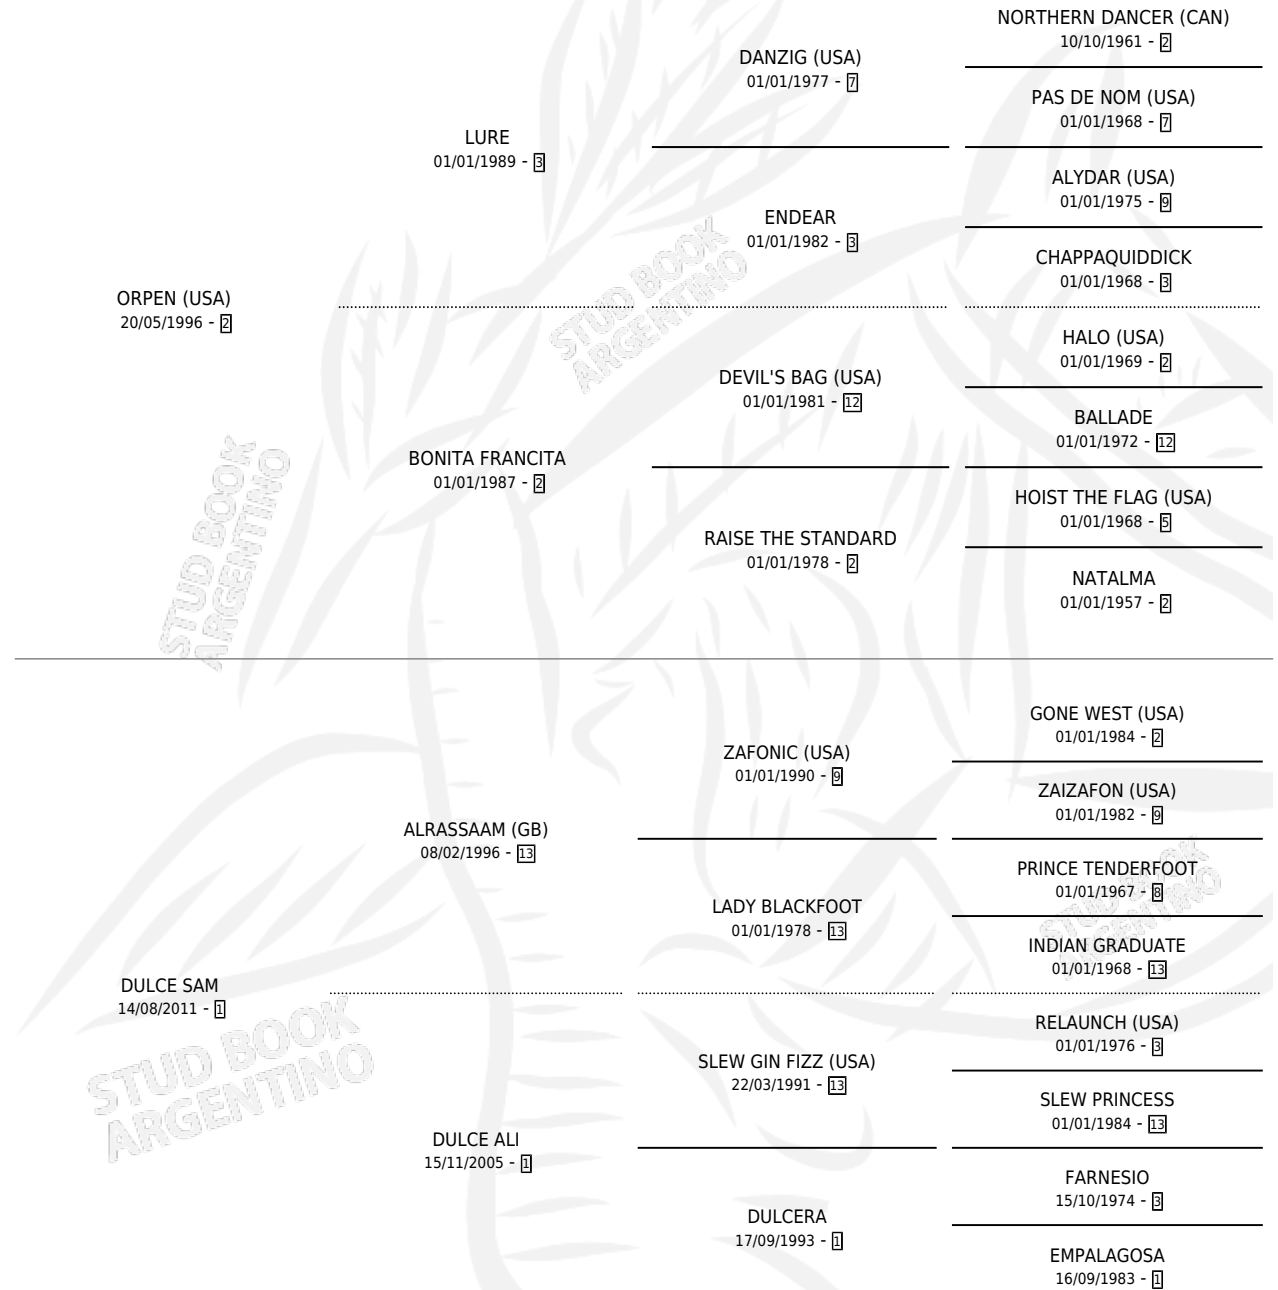

SEÑOR ORPEN

por ORPEN (USA) y DULCE SAM por ALRASSAAM (GB)

Argentina · Macho · Zaino · SP · 05/10/2019
Familia 1-e · Volumen 43

ESTADO

TIPIFICACIÓN SANGUÍNEA	X
TIPIFICACIÓN POR ADN	✓
PASAPORTE	✓
IDENTIFICACIÓN POR MICROCHIP	✓
REPRODUCTOR	X

Lugar de nacimiento: Caryjuan
Criador: Aledda Ruben Horacio

PEDIGREE

SEÑOR ORPEN

Datos oficiales del Stud Book Argentino

Documento generado el 04/05/2026

studbook.org.ar