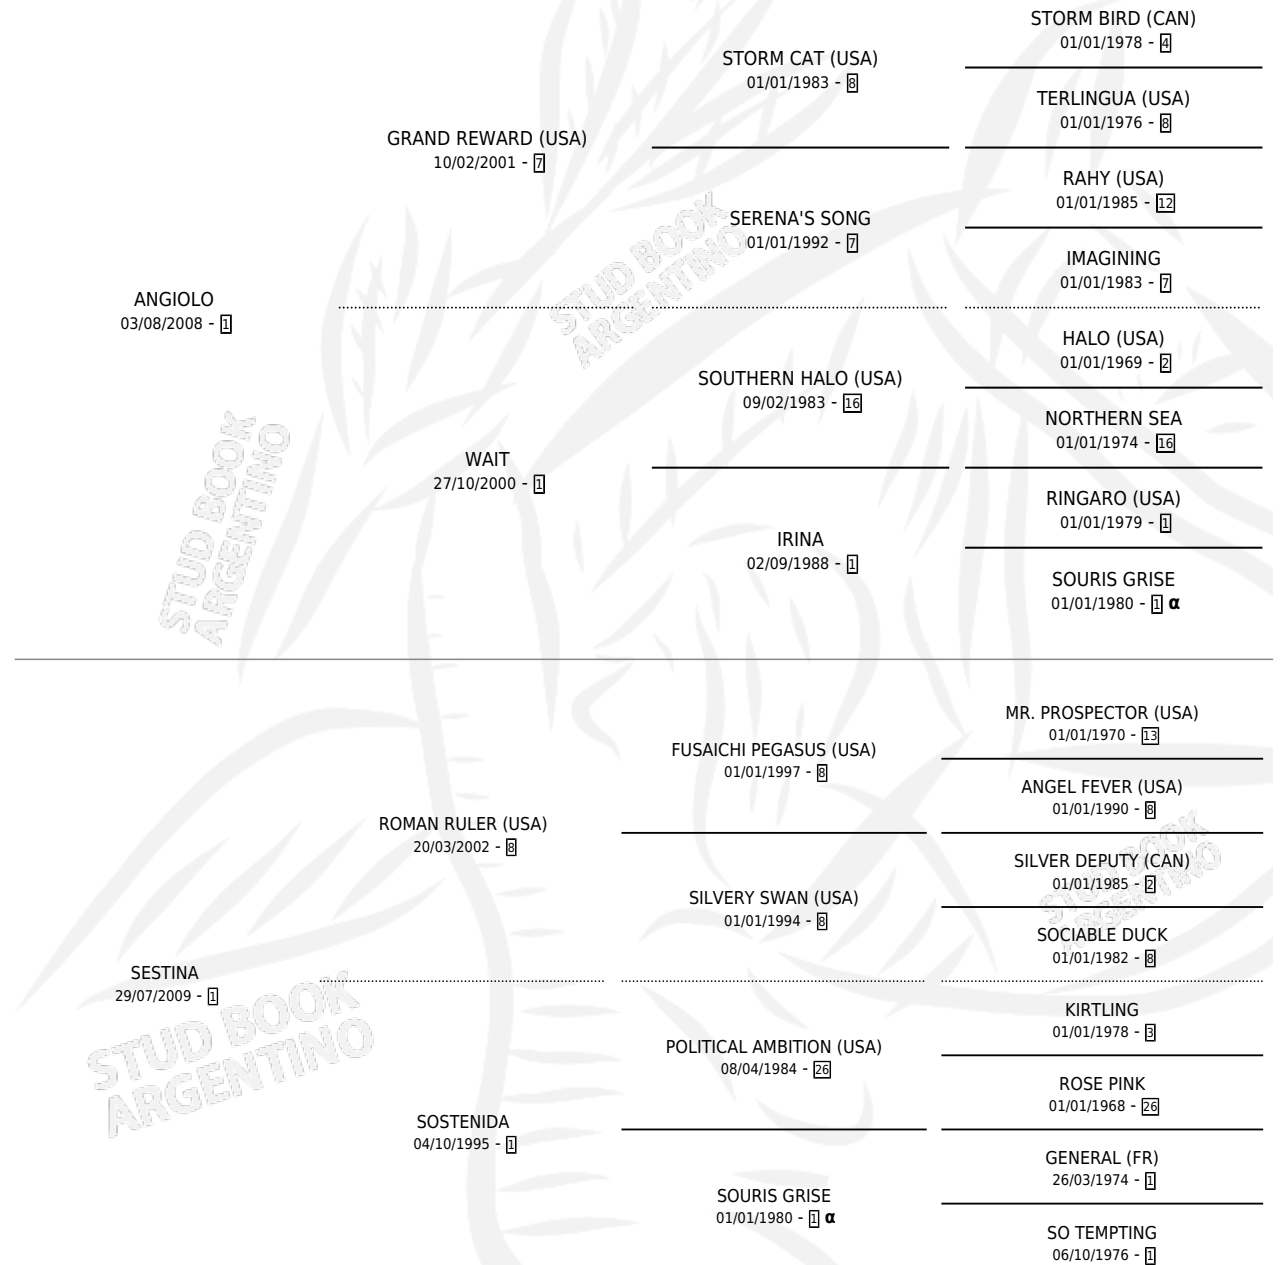

SISTINE CHAPEL

por ANGIOLO y SESTINA por ROMAN RULER (USA)

Argentina · Hembra · Zaino · SP · 08/10/2019
Familia 1-o · Volumen 43

ESTADO

TIPIFICACIÓN SANGUÍNEA	X
TIPIFICACIÓN POR ADN	✓
PASAPORTE	✓
IDENTIFICACIÓN POR MICROCHIP	✓
REPRODUCTOR	✓

Lugar de nacimiento: El Paraíso

Criador: El Paraíso

PEDIGREE

INBREEDING : α

CAMPAÑA

Solo carreras oficiales de Argentina

POR EDAD

EDAD	CC	1°	2°	3°	4°	5°	NP	CLC	CLG	CLCG1	CLGG1	IMPORTE	GANANCIA / CC
2 AÑOS	1	0	0	1	0	0	0	0	0	0	0	\$160,000	\$160,000
3 AÑOS	2	1	0	0	0	1	0	0	0	0	0	\$742,500	\$371,250
4 AÑOS	2	0	0	0	0	0	2	0	0	0	0	\$100,000	\$50,000
5 AÑOS	1	0	0	0	0	0	1	0	0	0	0	\$100,000	\$100,000
TOTALES	6	1	0	1	0	1	3	0	0	0	0	\$1,102,500	\$183,750
%		16.7%	0.0%	16.7%	0.0%	16.7%	50.0%	0.0%	0.0%	0.0%	0.0%		

Ganadora en Palermo - \$1,102,500, a los 3 años.

POR DISTANCIA

HIPODROMO	CC	1°	2°	3°	4°	5°	NP	CLC	CLG	CLG1	CLGG1	IMPORTE
PALERMO	4	1	0	1	0	0	2	0	0	0	0	\$1,060,000
1000 MTS	4	1	0	1	0	0	2	0	0	0	0	\$1,060,000
LA PLATA	1	0	0	0	0	0	1	0	0	0	0	\$0
1000 MTS	1	0	0	0	0	0	1	0	0	0	0	\$0
SAN ISIDRO	1	0	0	0	0	1	0	0	0	0	0	\$42,500
1000 MTS	1	0	0	0	0	1	0	0	0	0	0	\$42,500