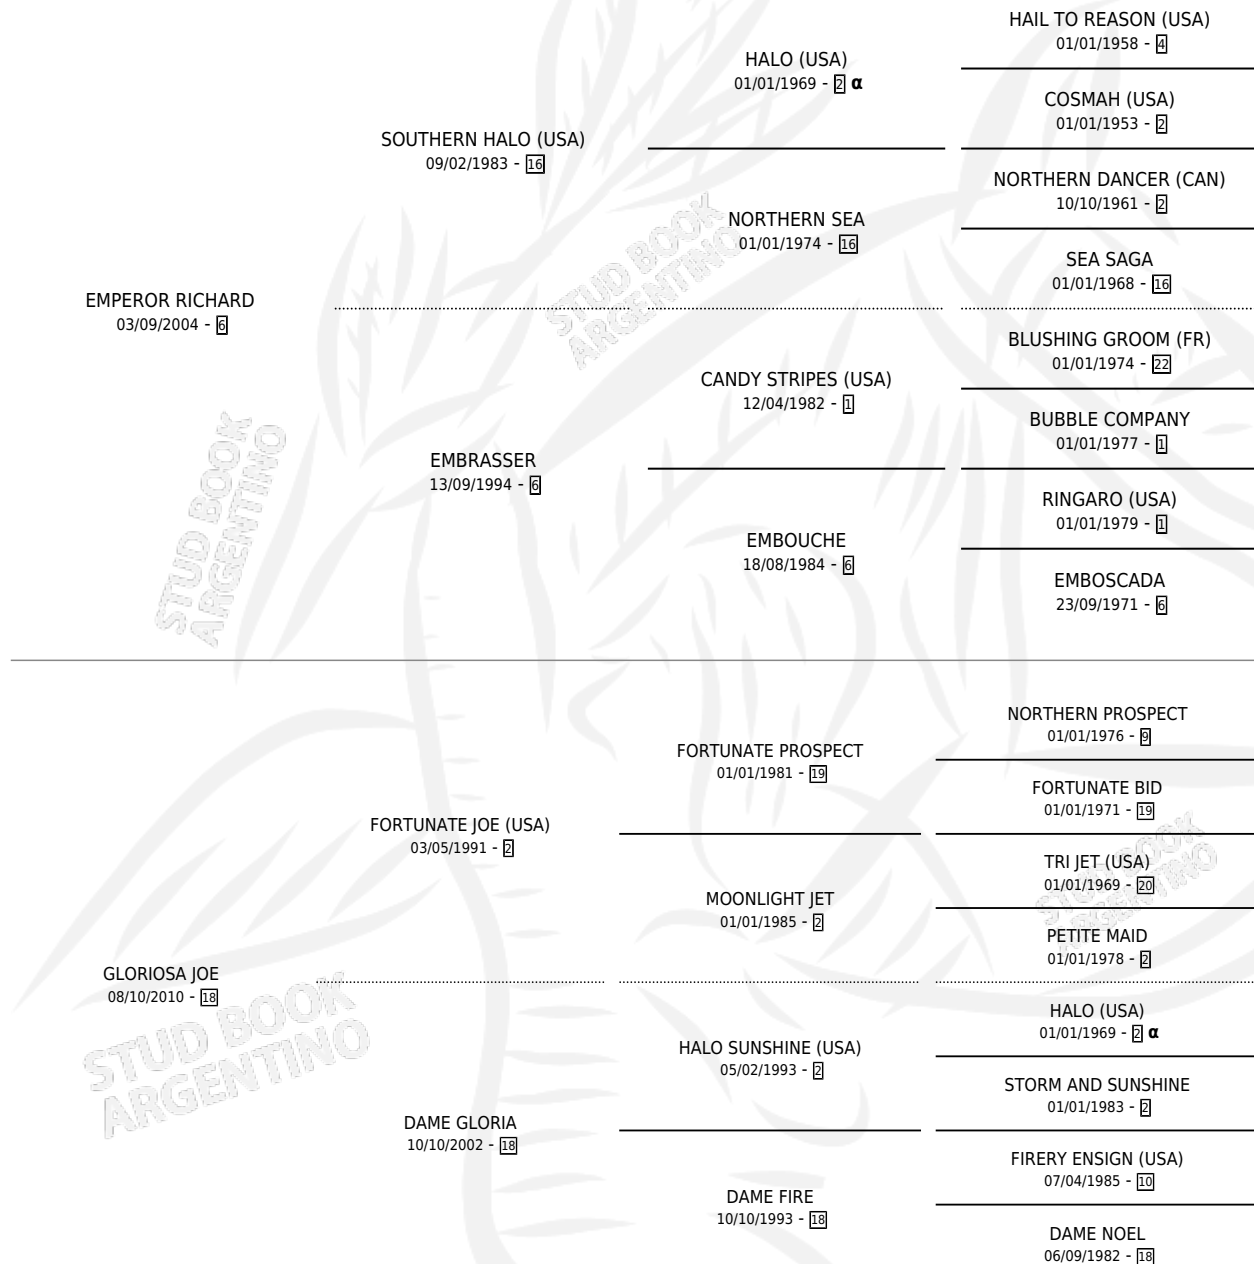

MARO RICHARD

por **EMPEROR RICHARD** y **GLORIOSA JOE** por **FORTUNATE JOE (USA)**

Argentina · Macho · Zaino Colorado · SP · 11/10/2019
Familia 18-a · Volumen 43

ESTADO

TIPIFICACIÓN SANGUÍNEA	X
TIPIFICACIÓN POR ADN	✓
PASAPORTE	✓
IDENTIFICACIÓN POR MICROCHIP	✓
REPRODUCTOR	X

Lugar de nacimiento: Ojos Azules

Criador: Guiffrey Javier Eduardo y Morel Jorge Federico

PEDIGREE

INBREEDING : α

CAMPAÑA

Solo carreras oficiales de Argentina

POR EDAD

EDAD	CC	1°	2°	3°	4°	5°	NP	CLC	CLG	CLCG1	CLGG1	IMPORTE	GANANCIA / CC
3 AÑOS	4	2	0	1	0	1	0	0	0	0	0	\$1,907,500	\$476,875
4 AÑOS	1	0	0	0	0	0	1	0	0	0	0	\$0	\$0
5 AÑOS	4	1	0	0	1	0	2	0	0	0	0	\$2,270,000	\$567,500
6 AÑOS	5	1	0	1	1	1	1	0	0	0	0	\$4,525,000	\$905,000
TOTALES	14	4	0	2	2	2	4	0	0	0	0	\$8,702,500	\$621,607
%		28.6%	0.0%	14.3%	14.3%	14.3%	28.6%	0.0%	0.0%	0.0%	0.0%		