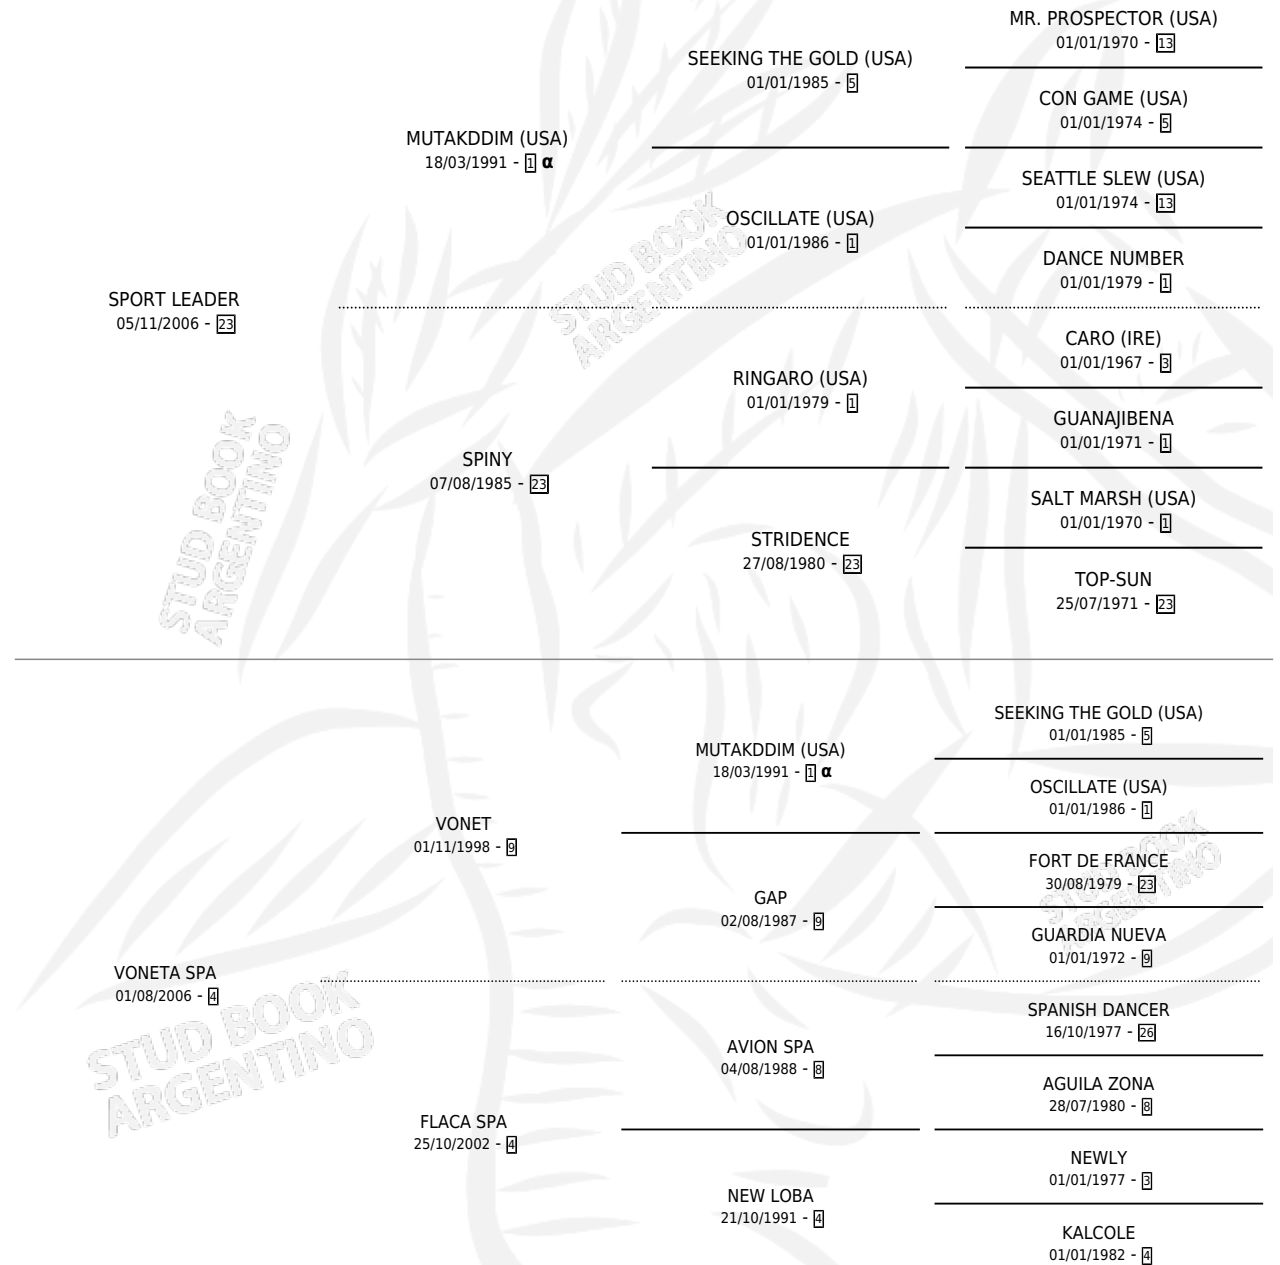

SPALEADER

por **SPORT LEADER** y **VONETA SPA** por **VONET**

Argentina · Macho · Alazan · SP · 10/10/2019
Familia 4-b · Volumen 43

ESTADO

TIPIFICACIÓN SANGUÍNEA	X
TIPIFICACIÓN POR ADN	✓
PASAPORTE	X
IDENTIFICACIÓN POR MICROCHIP	✓
REPRODUCTOR	X

Lugar de nacimiento: La Fortaleza

Criador: Lucena Raul Alberto

PEDIGREE

INBREEDING : α

SPALEADER

Datos oficiales del Stud Book Argentino

Documento generado el 10/05/2026

studbook.org.ar