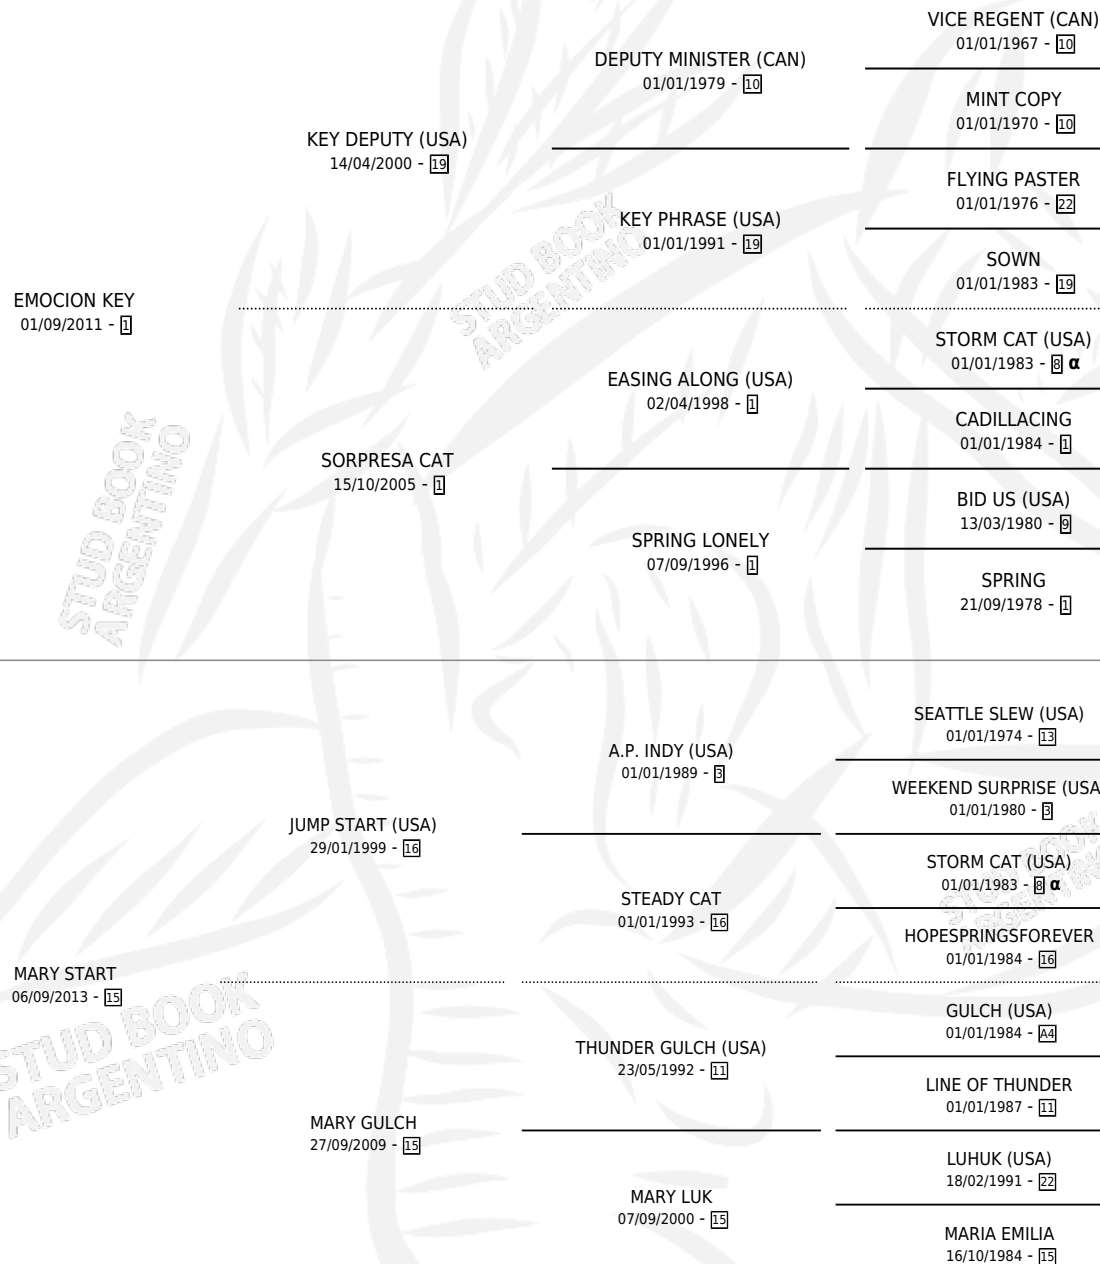

RED KEY

por **EMOCION KEY** y **MARY START** por **JUMP START (USA)**

Argentina · Hembra · Zaino · SP · 25/10/2019
Familia 15-d · Volumen 43

ESTADO

TIPIFICACIÓN SANGUÍNEA	X
TIPIFICACIÓN POR ADN	X
PASAPORTE	X
IDENTIFICACIÓN POR MICROCHIP	✓
REPRODUCTOR	X

Lugar de nacimiento: El Entrerriano
Criador: El Entrerriano

PEDIGREE

INBREEDING : α

RED KEY

Datos oficiales del Stud Book Argentino

Documento generado el 12/06/2026

studbook.org.ar