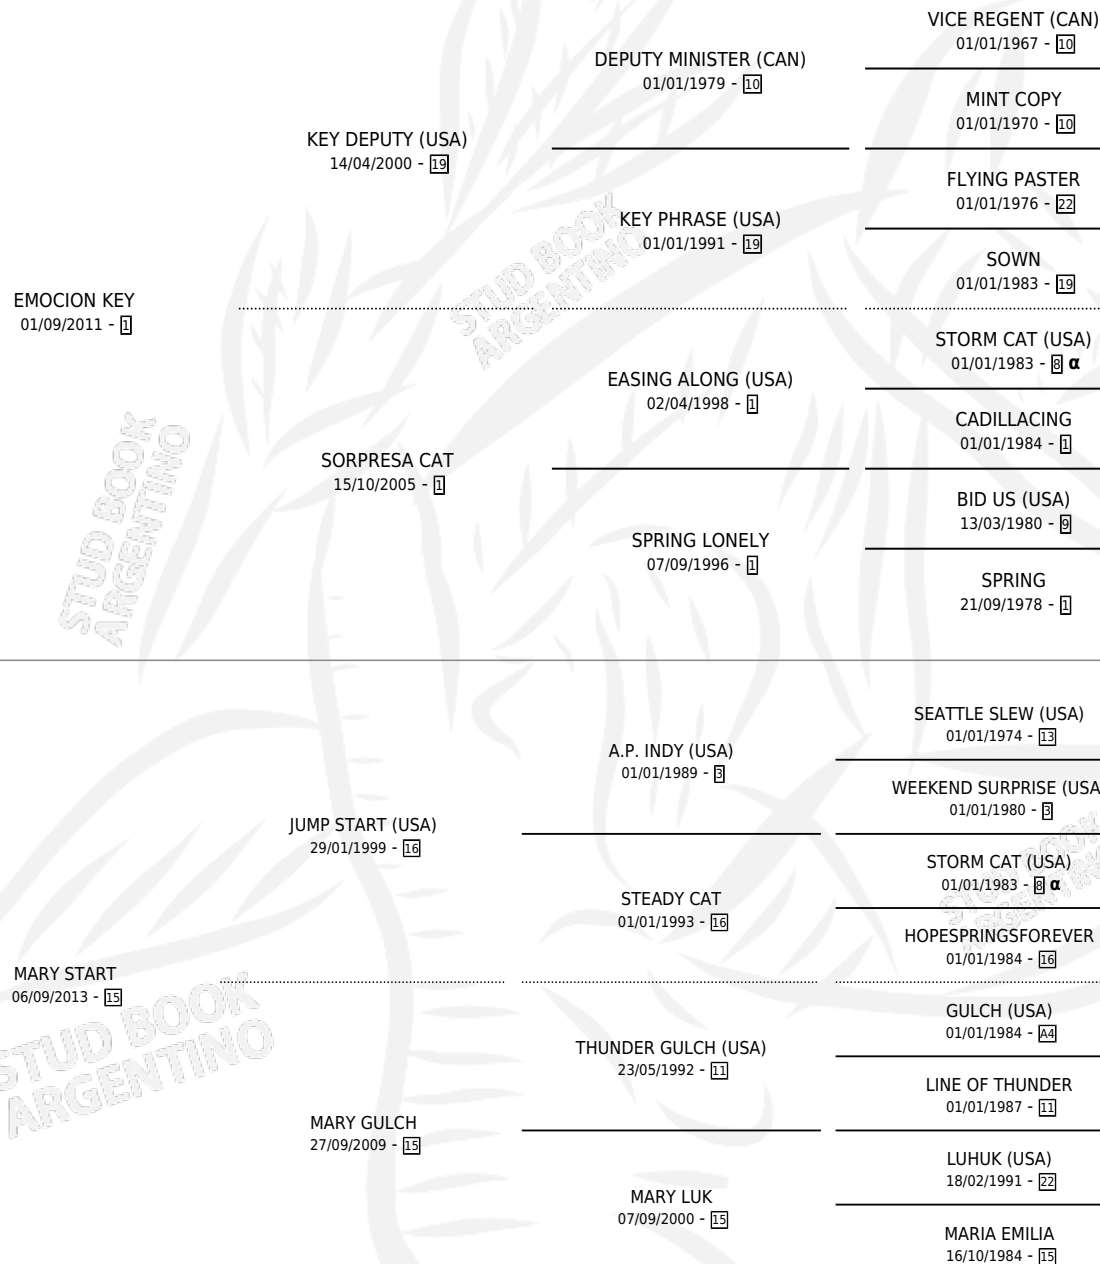

# RED KEY

por **EMOCION KEY** y **MARY START** por **JUMP START (USA)**

Argentina · Hembra · Zaino · SP · 25/10/2019  
Familia 15-d · Volumen 43

## ESTADO

TIPIFICACIÓN SANGUÍNEA	X
TIPIFICACIÓN POR ADN	X
PASAPORTE	X
IDENTIFICACIÓN POR MICROCHIP	✓
REPRODUCTOR	X

**Lugar de nacimiento:** El Entrerriano  
**Criador:** El Entrerriano

## PEDIGREE

INBREEDING : α