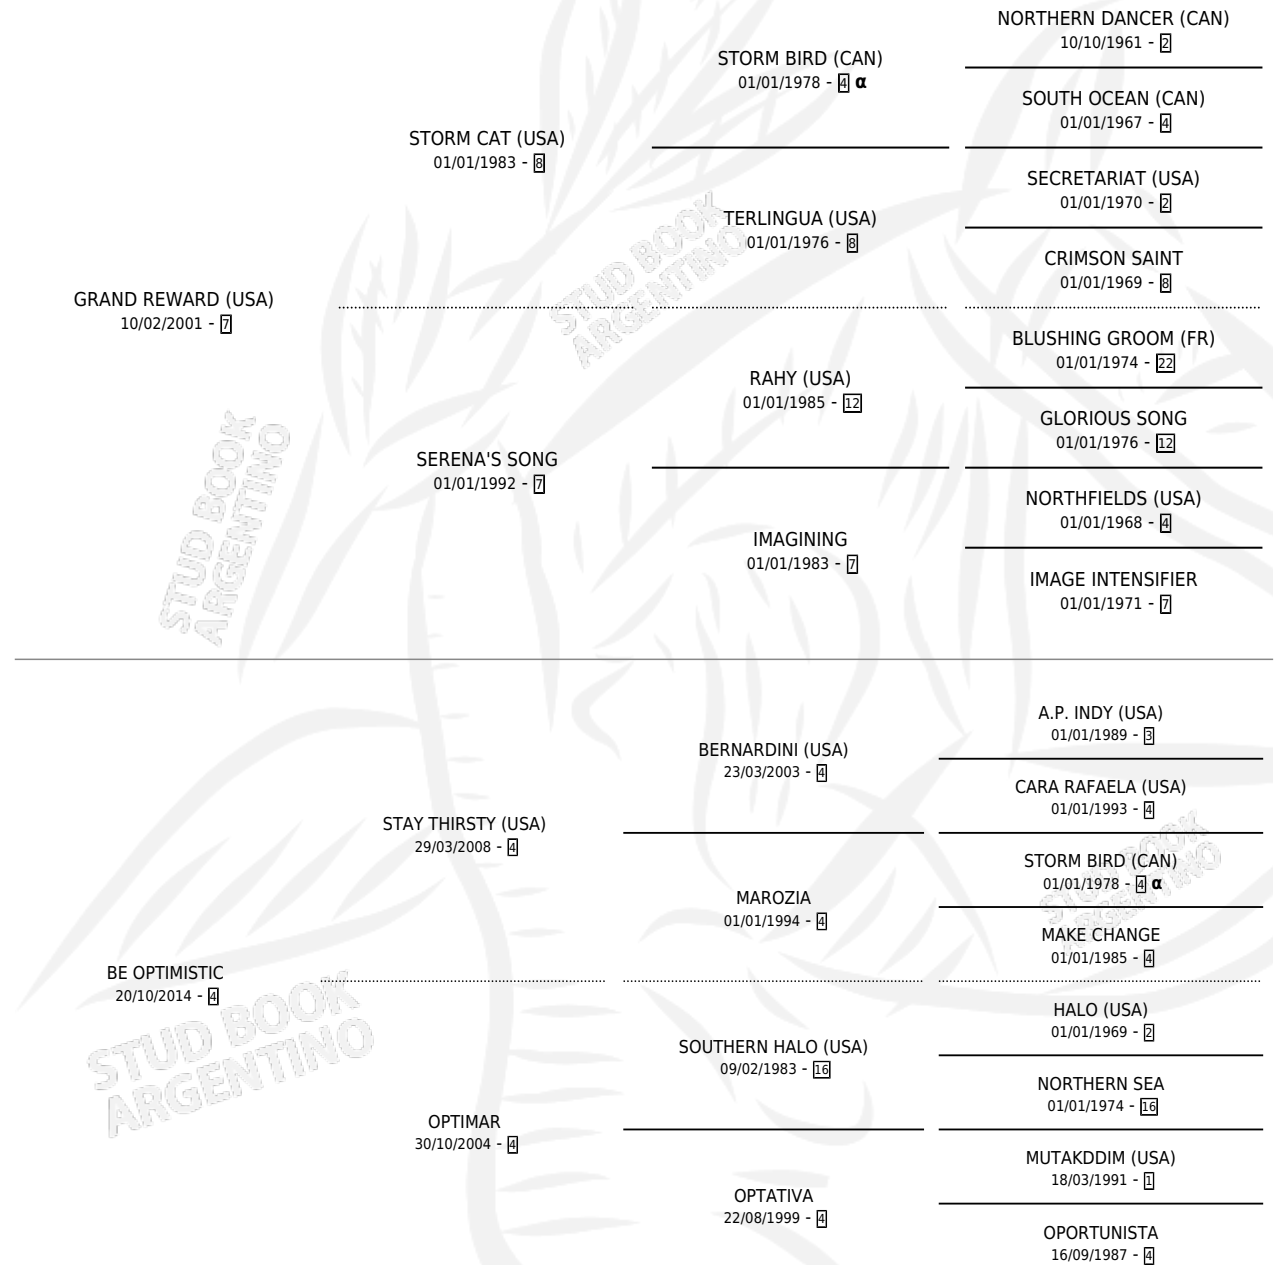

BLUSSON

por **GRAND REWARD (USA)** y **BE OPTIMISTIC** por **STAY THIRSTY (USA)**

Argentina · Macho · Alazan · SP · 14/10/2019
Familia 4-m · Volumen 43

ESTADO

TIPIFICACIÓN SANGUÍNEA	X
TIPIFICACIÓN POR ADN	✓
PASAPORTE	✓
IDENTIFICACIÓN POR MICROCHIP	✓
REPRODUCTOR	X

Lugar de nacimiento: La Fortaleza

Criador: Haras La Quebrada S.A. y Los Ranqueles S.R.L.

PEDIGREE

INBREEDING : α

CAMPAÑA

Solo carreras oficiales de Argentina

POR EDAD

EDAD	CC	1°	2°	3°	4°	5°	NP	CLC	CLG	CLCG1	CLGG1	IMPORTE	GANANCIA / CC
3 AÑOS	8	1	1	0	0	1	5	0	0	0	0	\$1,030,250	\$128,781
4 AÑOS	10	0	2	0	1	1	6	0	0	0	0	\$1,105,500	\$110,550
5 AÑOS	12	0	0	0	0	4	8	0	0	0	0	\$1,292,500	\$107,708
6 AÑOS	8	1	0	2	1	0	4	0	0	0	0	\$3,824,800	\$478,100
TOTALES	38	2	3	2	2	6	23	0	0	0	0	\$7,253,050	\$190,870
%		5.3%	7.9%	5.3%	5.3%	15.8%	60.5%	0.0%	0.0%	0.0%	0.0%		