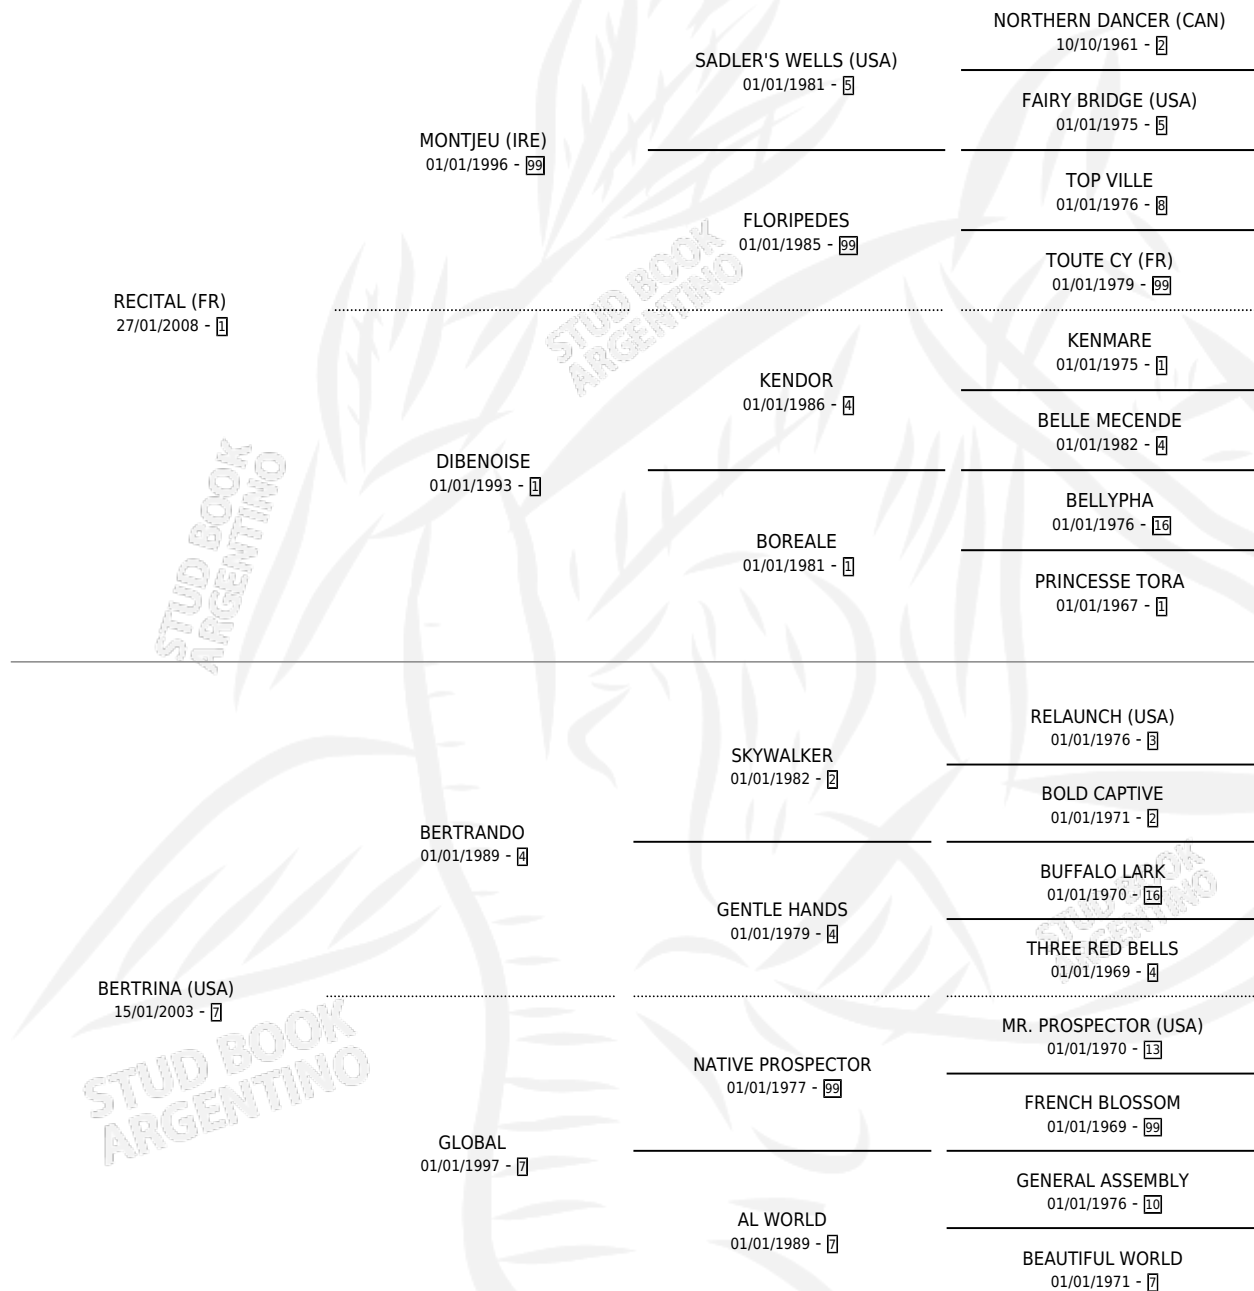

GRAN RECITAL

por RECITAL (FR) y BERTRINA (USA) por BERTRANDO

Argentina · Macho · Zaino · SP · 01/10/2019
Familia 7-c · Volumen 43

ESTADO

TIPIFICACIÓN SANGUÍNEA	X
TIPIFICACIÓN POR ADN	X
PASAPORTE	X
IDENTIFICACIÓN POR MICROCHIP	X
REPRODUCTOR	X

Lugar de nacimiento: Dilu

Criador: Dilu

PEDIGREE

GRAN RECITAL

Datos oficiales del Stud Book Argentino

Documento generado el 10/05/2026

studbook.org.ar