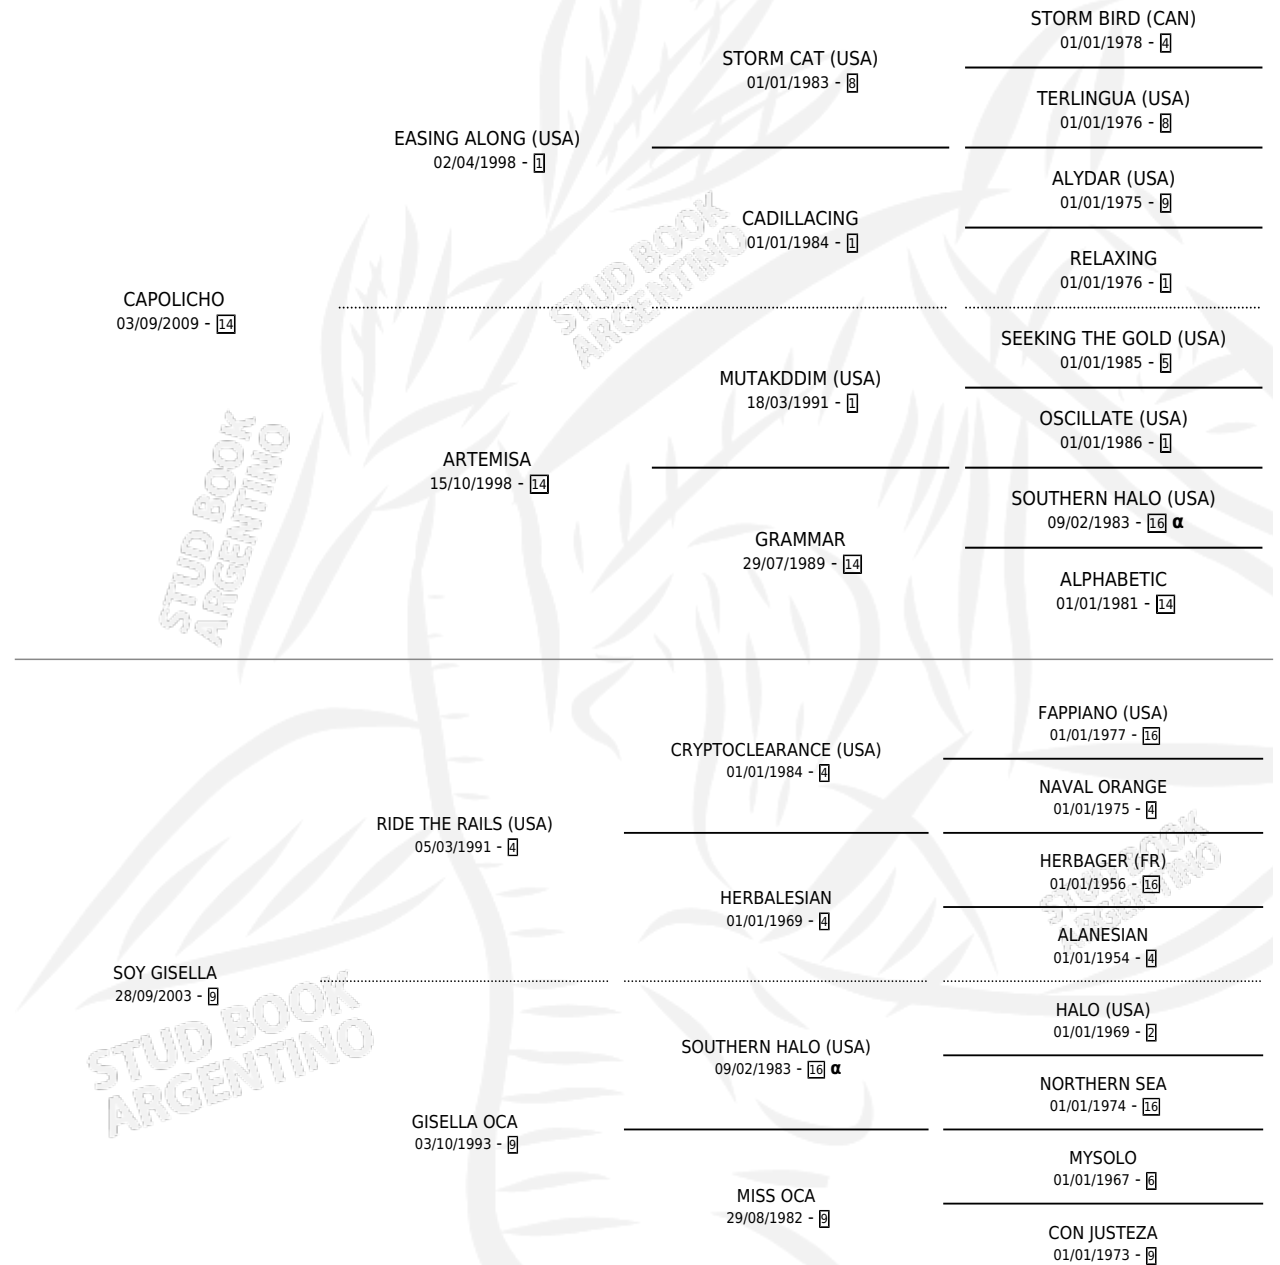

# CAPO FUISTE

por **CAPOLICHO** y **SOY GISELLA** por **RIDE THE RAILS**  
(USA)

Argentina · Macho · Zaino · SP · 03/10/2019  
Familia 9 · Volumen 43

## ESTADO

TIPIFICACIÓN SANGUÍNEA	X
TIPIFICACIÓN POR ADN	X
PASAPORTE	X
IDENTIFICACIÓN POR MICROCHIP	X
REPRODUCTOR	X

**Lugar de nacimiento:** Dilu  
**Criador:** Dilu

## PEDIGREE

INBREEDING : α