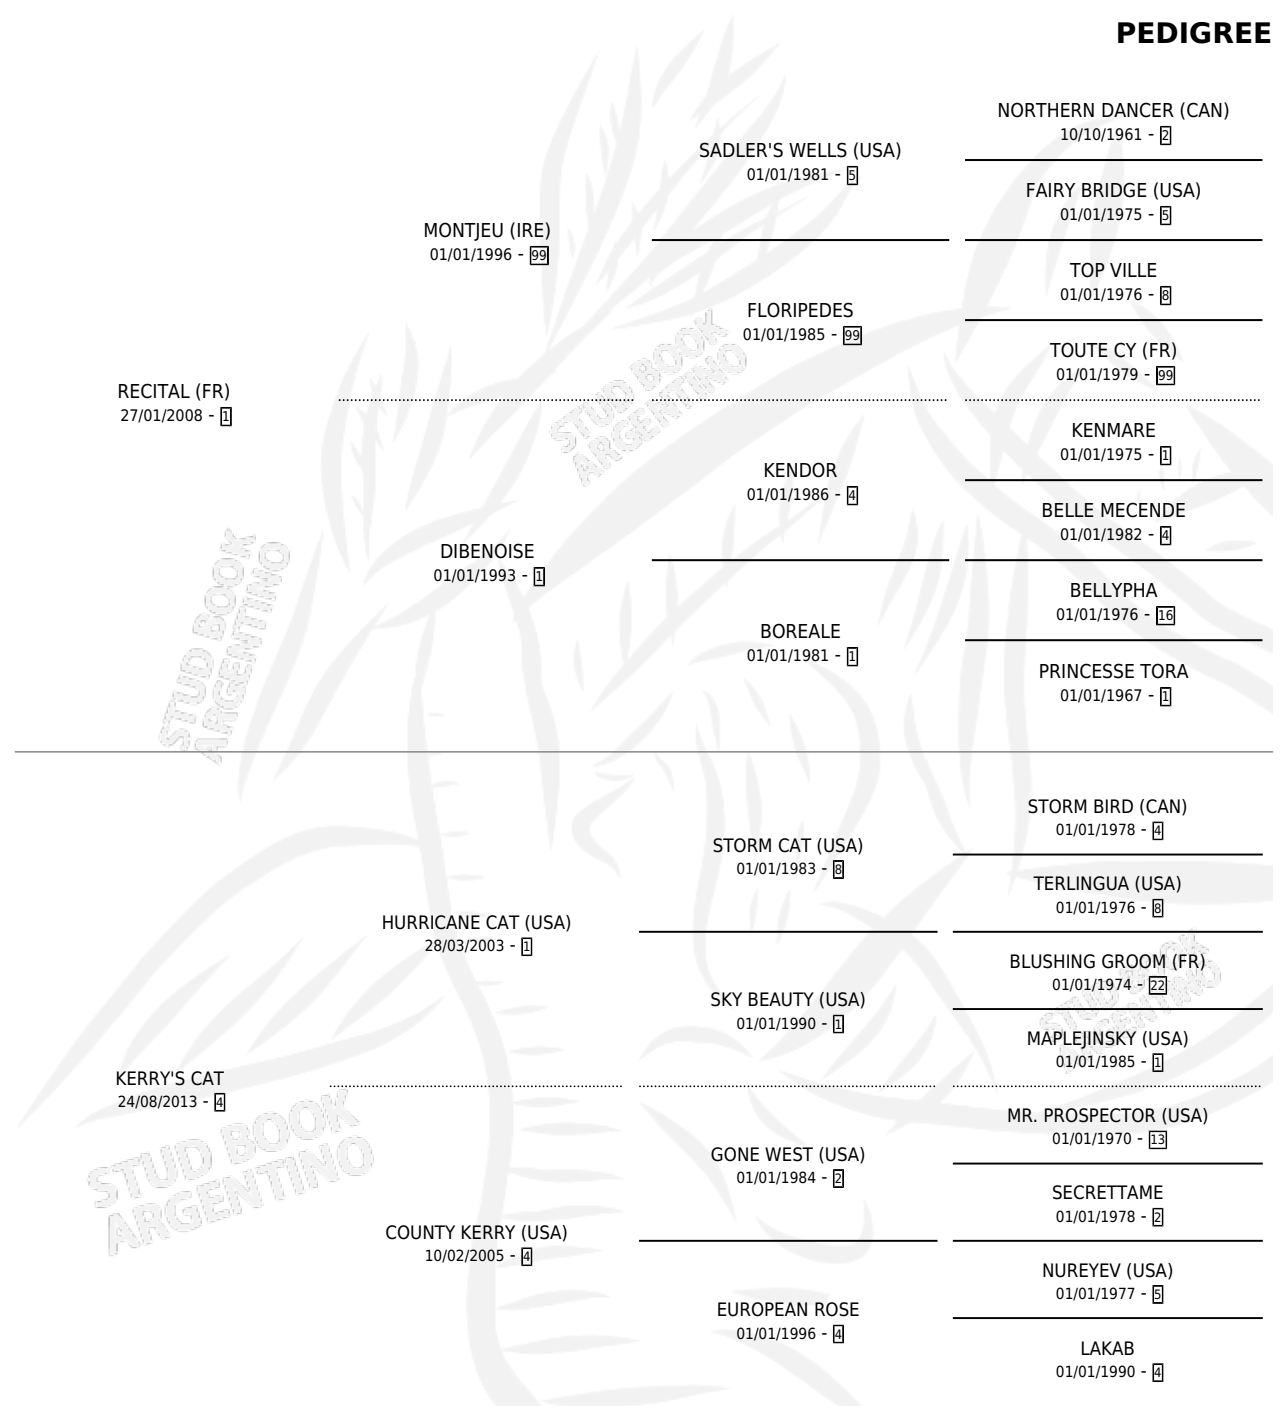

NORTH GUIDE

por **RECITAL (FR)** y **KERRY'S CAT** por **HURRICANE CAT (USA)**

Argentina · Macho · Zaino · SP · 03/10/2019
Familia 4-m · Volumen 43

ESTADO

TIPIFICACIÓN SANGUÍNEA	X
TIPIFICACIÓN POR ADN	X
PASAPORTE	X
IDENTIFICACIÓN POR MICROCHIP	X
REPRODUCTOR	X

Lugar de nacimiento: Dilu
Criador: Dilu

PEDIGREE

NORTH GUIDE

Datos oficiales del Stud Book Argentino

Documento generado el 10/05/2026

studbook.org.ar